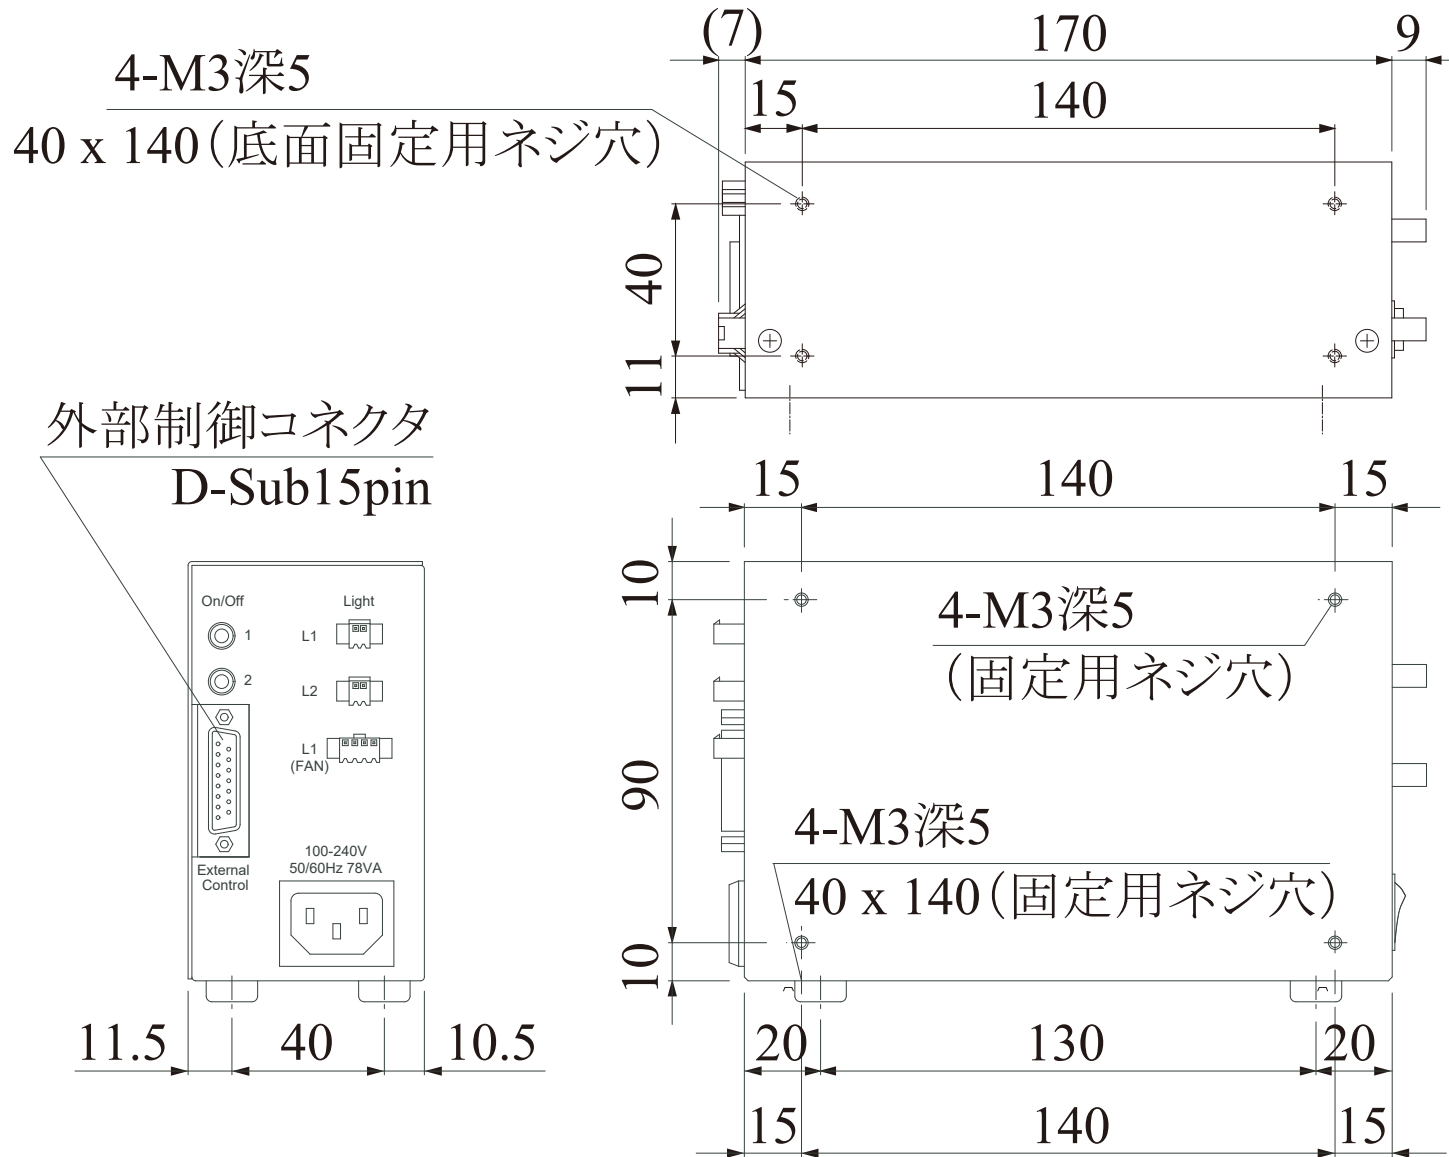

# PD2-3012-2(A)

型式名	PD2-3012-2(A)
入力電圧(定格)	AC100-240V
消費電力	78VA
出力コネクタ	2P (1: +, 2: -) x2
質量	1100g

Units: mm

照明コネクタは2ピンです。

Copyright(c) 2016 CCS Inc. All rights reserved. Reproduction or photocopy without permission is prohibited.