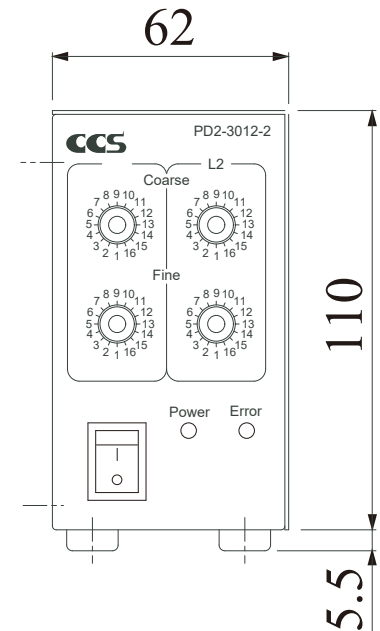

# PD2-3012-2(A)

型式名	PD2-3012-2(A)
入力電圧(定格)	AC100-240V
消費電力	78VA
出力コネクタ	2P (1: +, 2: -) x2
質量	1100g

Units: mm

照明コネクタは2ピンです。

Copyright(c) 2016 CCS Inc. All rights reserved. Reproduction or photocopy without permission is prohibited.