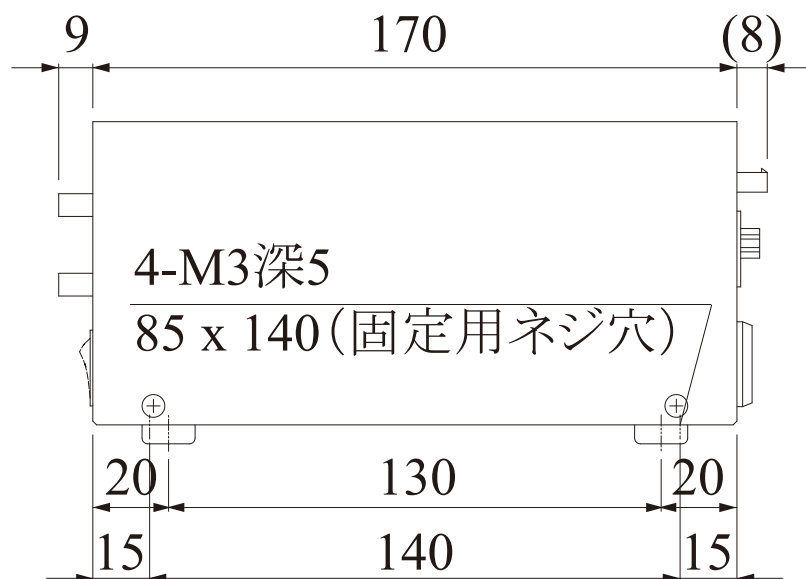

# PD2-3012-4(A)

型式名	PD2-3012-4(A)
入力電圧(定格)	AC100-240V
消費電力	78VA
出力コネクタ	2P (1: +, 2: -) x4
質量	1200g

Units: mm

外部制御コネクタ  
D-Sub25pin

照明コネクタは2ピンです。

Copyright(c) 2016 CCS Inc. All rights reserved. Reproduction or photocopy without permission is prohibited.