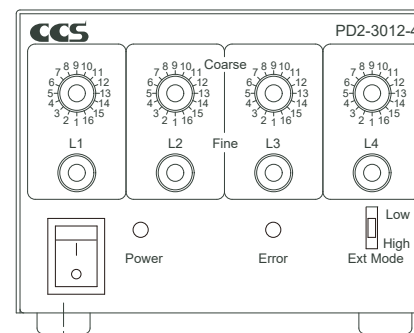

# PD2-3012-4(A)

型式名	PD2-3012-4(A)
入力電圧(定格)	AC100-240V
消費電力	78VA
出力コネクタ	2P (1: +, 2: -) x4
質量	1200g

Units: mm

外部制御コネクタ  
D-Sub25pin

照明コネクタは2ピンです。

Copyright(c) 2016 CCS Inc. All rights reserved. Reproduction or photocopy without permission is prohibited.