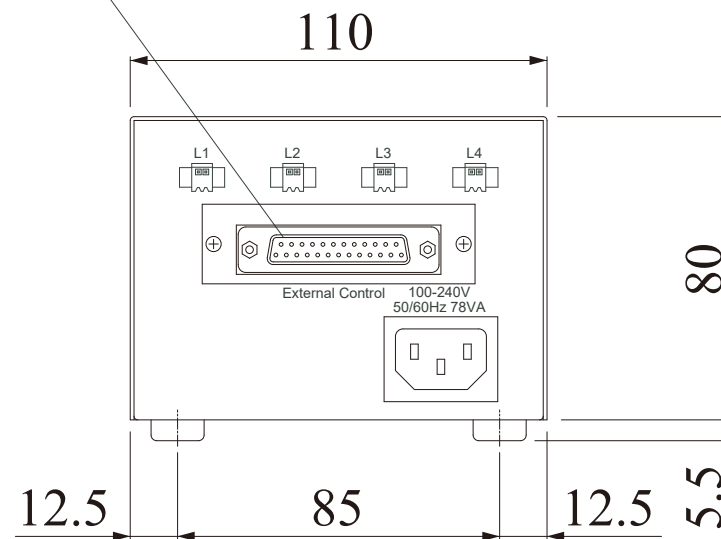

# PD2-3012-4(A)

型式名	PD2-3012-4(A)
入力電圧(定格)	AC100-240V
消費電力	78VA
出力コネクタ	2P (1: +, 2: -) x4
質量	1200g

Units: mm

外部制御コネクタ  
D-Sub25pin

照明コネクタは2ピンです。

Copyright(c) 2016 CCS Inc. All rights reserved. Reproduction or photocopy without permission is prohibited.