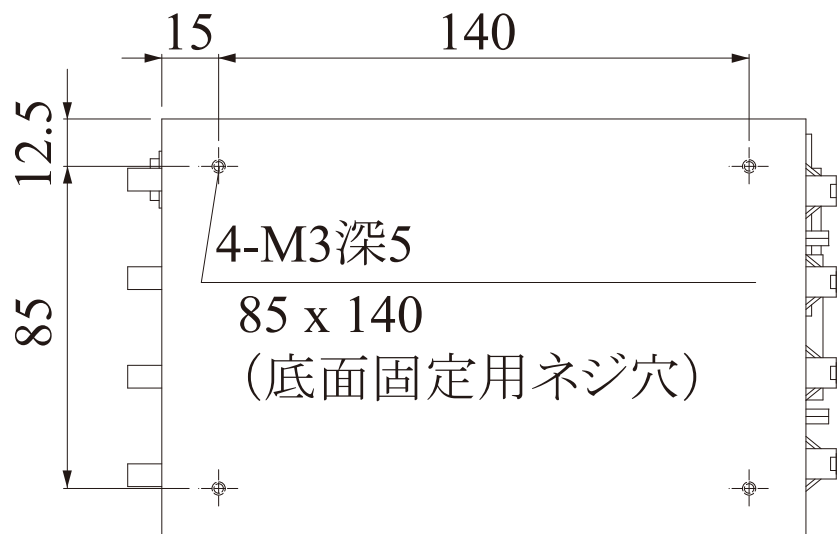

# PD2-3012-4(A)

型式名	PD2-3012-4(A)
入力電圧(定格)	AC100-240V
消費電力	78VA
出力コネクタ	2P (1: +, 2: -) x4
質量	1200g

Units: mm

外部制御コネクタ  
D-Sub25pin

照明コネクタは2ピンです。

Copyright(c) 2016 CCS Inc. All rights reserved. Reproduction or photocopy without permission is prohibited.