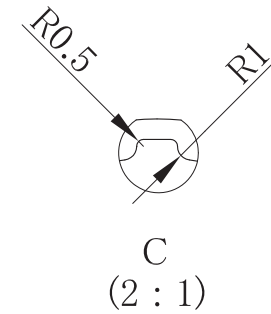

AD-LDR-PF-36

Unit: mm

付属品

- セットビス(M3x3mm) : 4個
- 六角レンチ(No.001-1.5): 1個