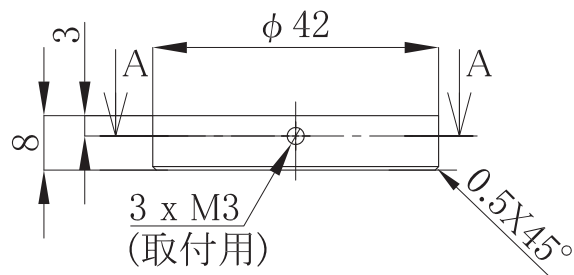

AD-LDR-PF-36

Unit: mm

付属品

- セットビス(M3x3mm) : 4個
- 六角レンチ(No.001-1.5): 1個