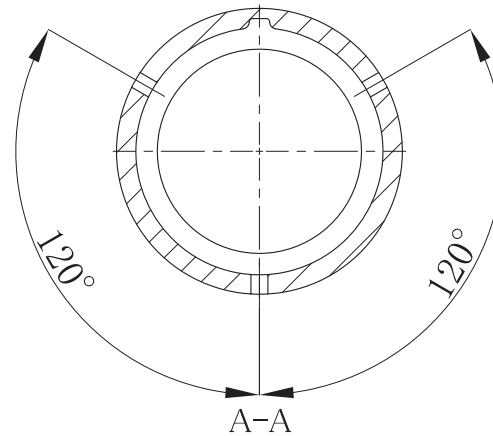

AD-LDR-PF-36

Unit: mm

付属品

- セットビス(M3x3mm) : 4個
- 六角レンチ(No.001-1.5): 1個