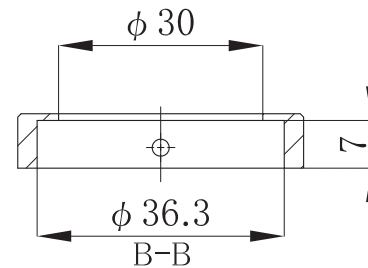

AD-LDR-PF-36

Unit: mm

付属品

- セットビス(M3x3mm) : 4個
- 六角レンチ(No.001-1.5): 1個