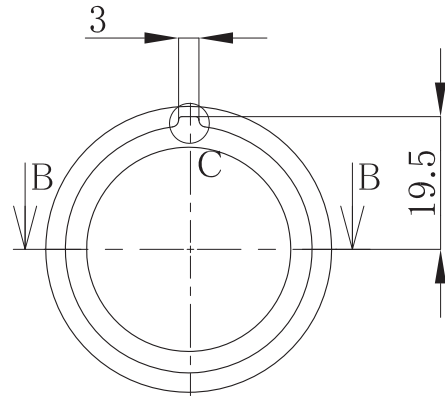

AD-LDR-PF-36

Unit: mm

付属品

- セットビス(M3x3mm) : 4個
- 六角レンチ(No.001-1.5): 1個