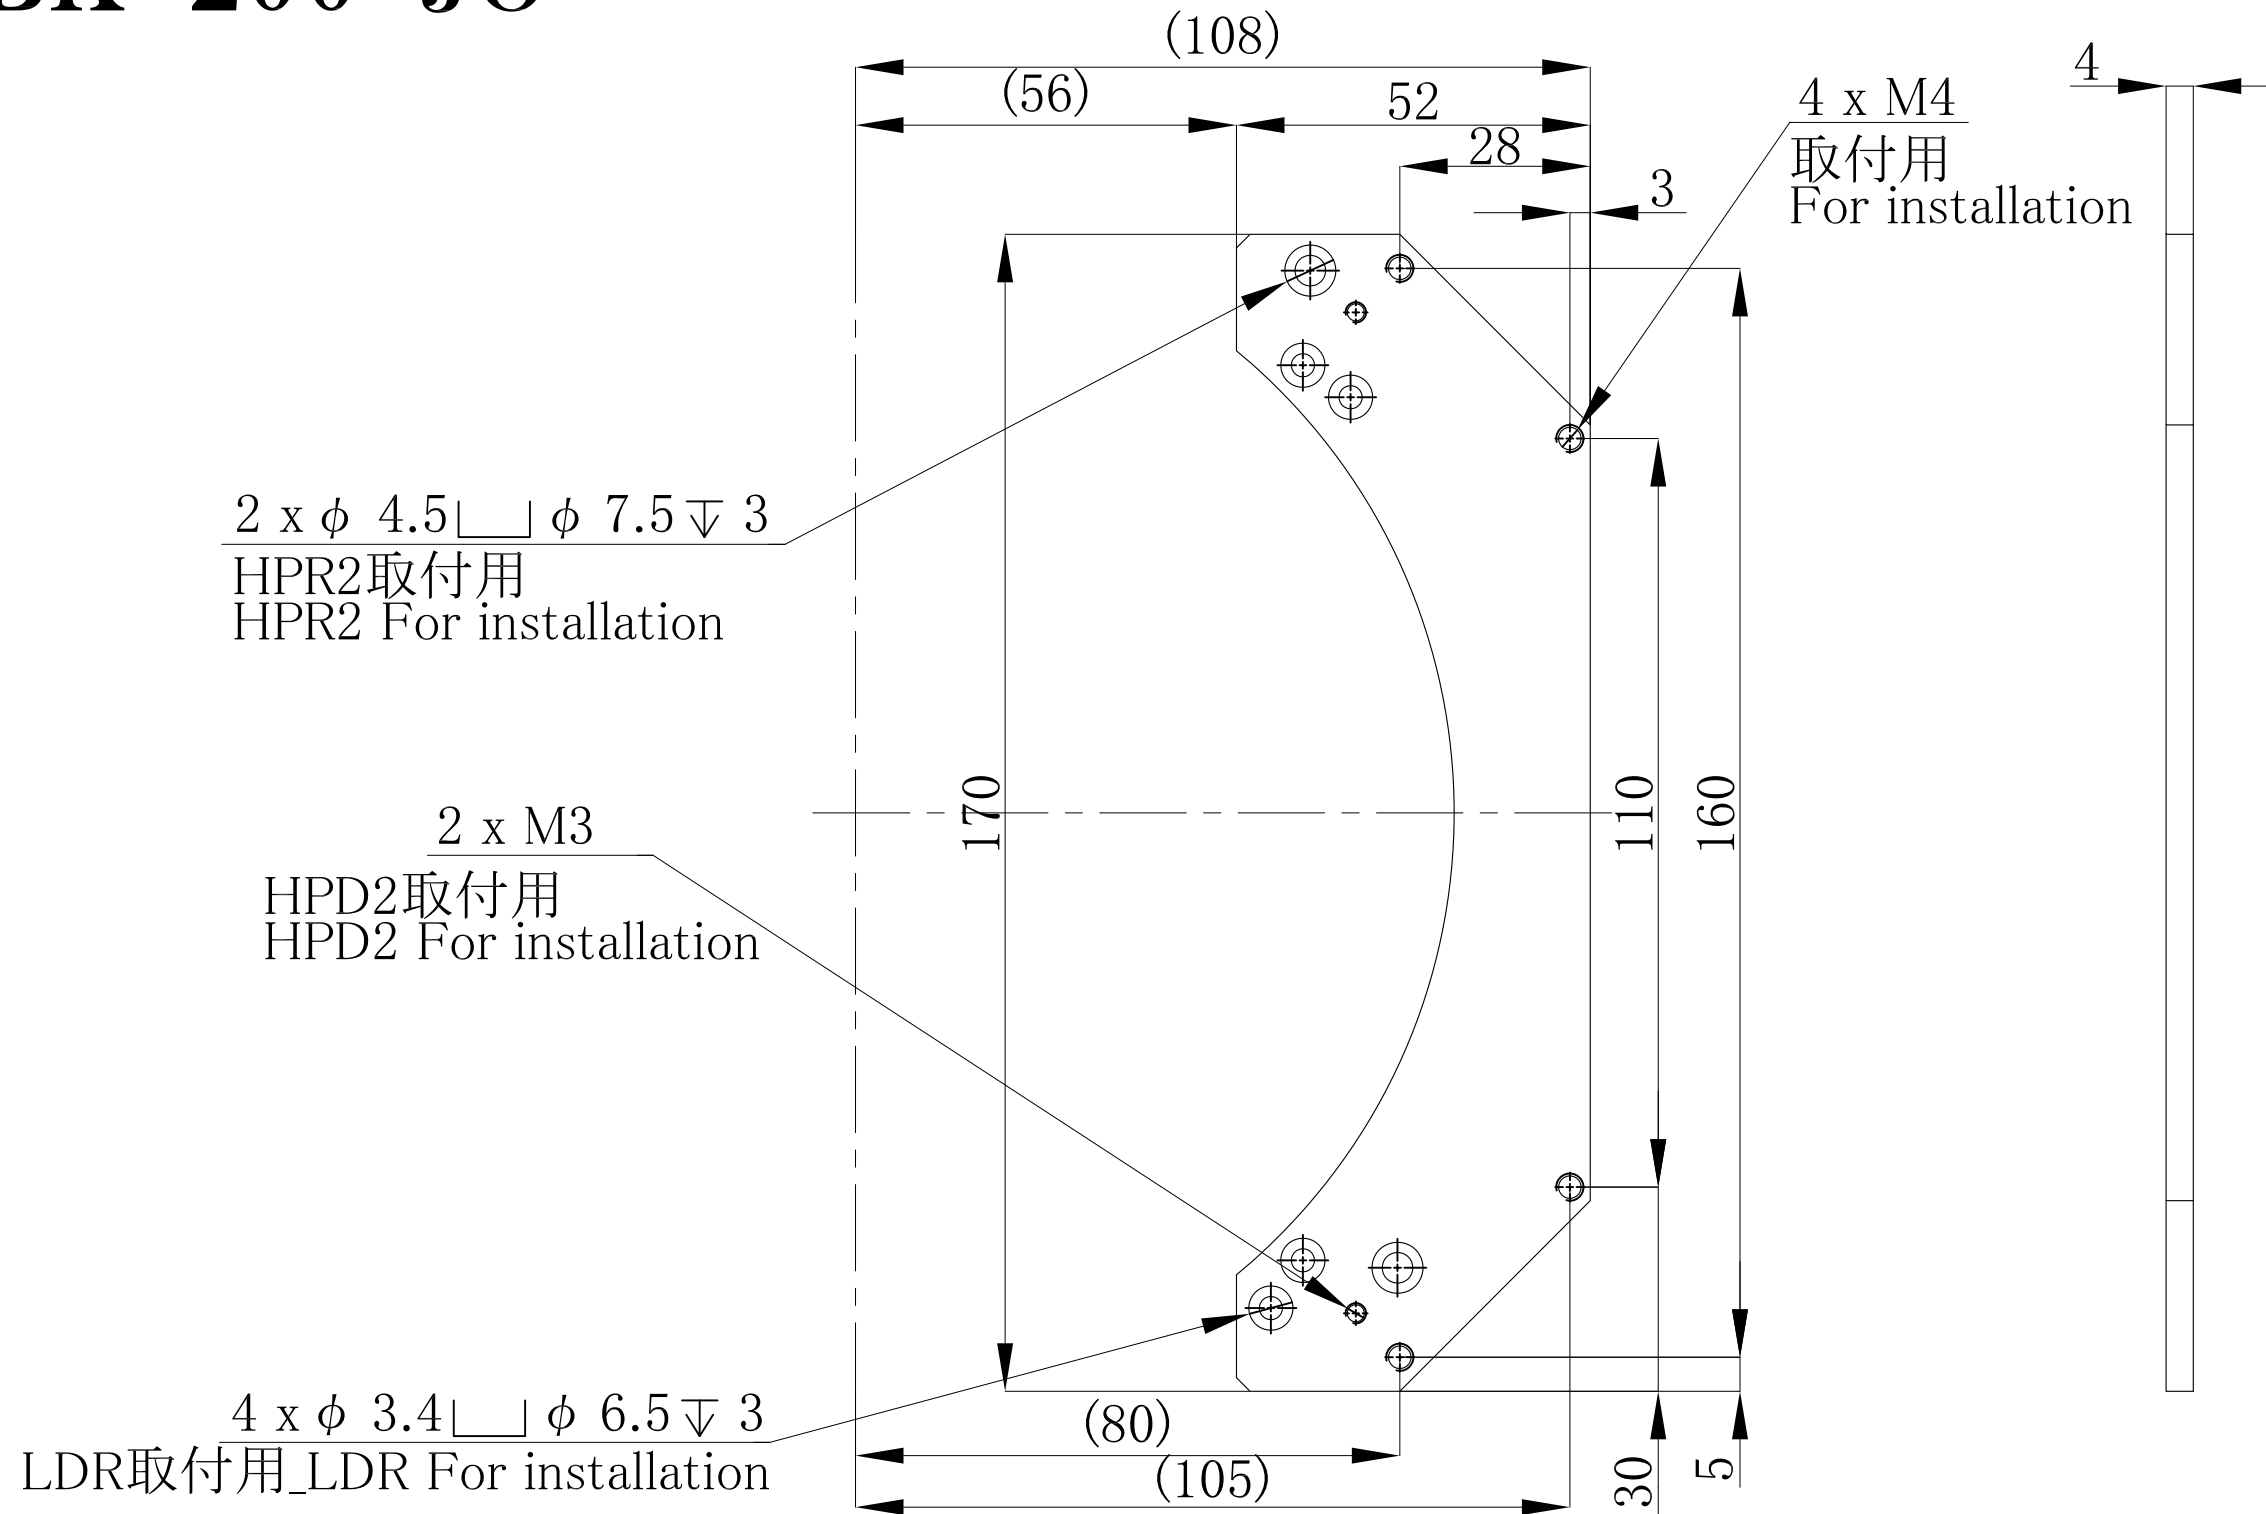

BK-200-JO

Unit: mm

付属品_Accessories
 ブラケット_Bracket:2 pieces
 CAP(M3x16mm):5 pieces (HPD2)
 CAP(M3x5mm):5 pieces (LDR)
 CAP(M4x6mm):5 pieces (HPR2)

入力電圧_Input Voltage:
 消費電力_Power Consumption: