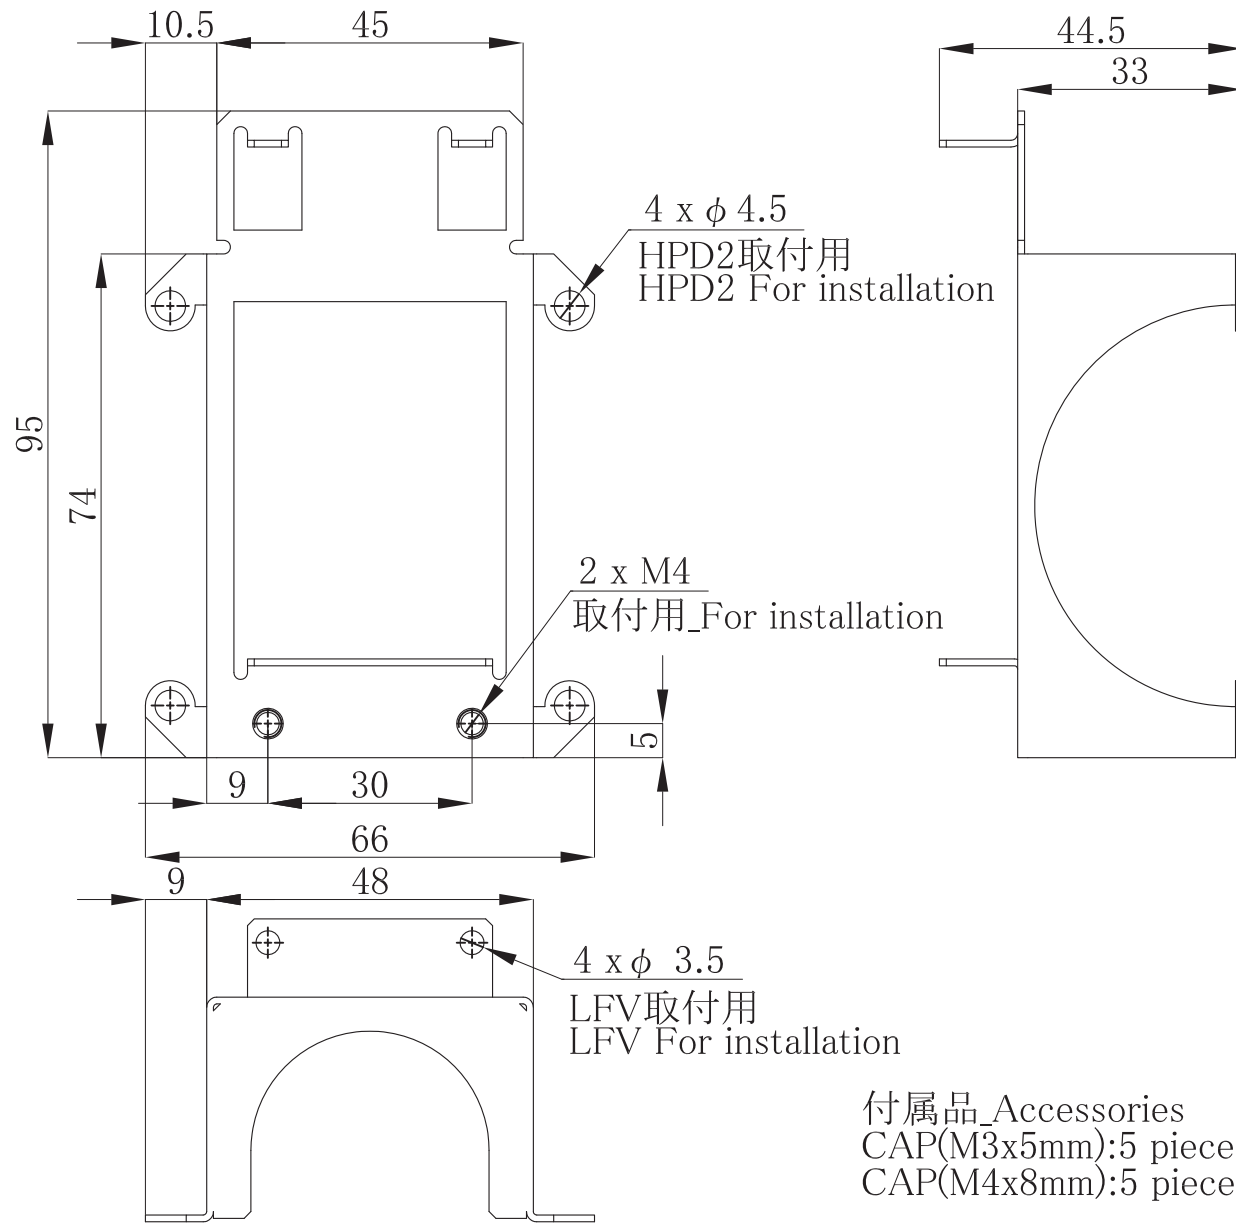

BK-HPD2-75-LFV

Unit: mm

付属品_Accessories
CAP(M3x5mm):5 pieces(LFV)
CAP(M4x8mm):5 pieces(HPD2)