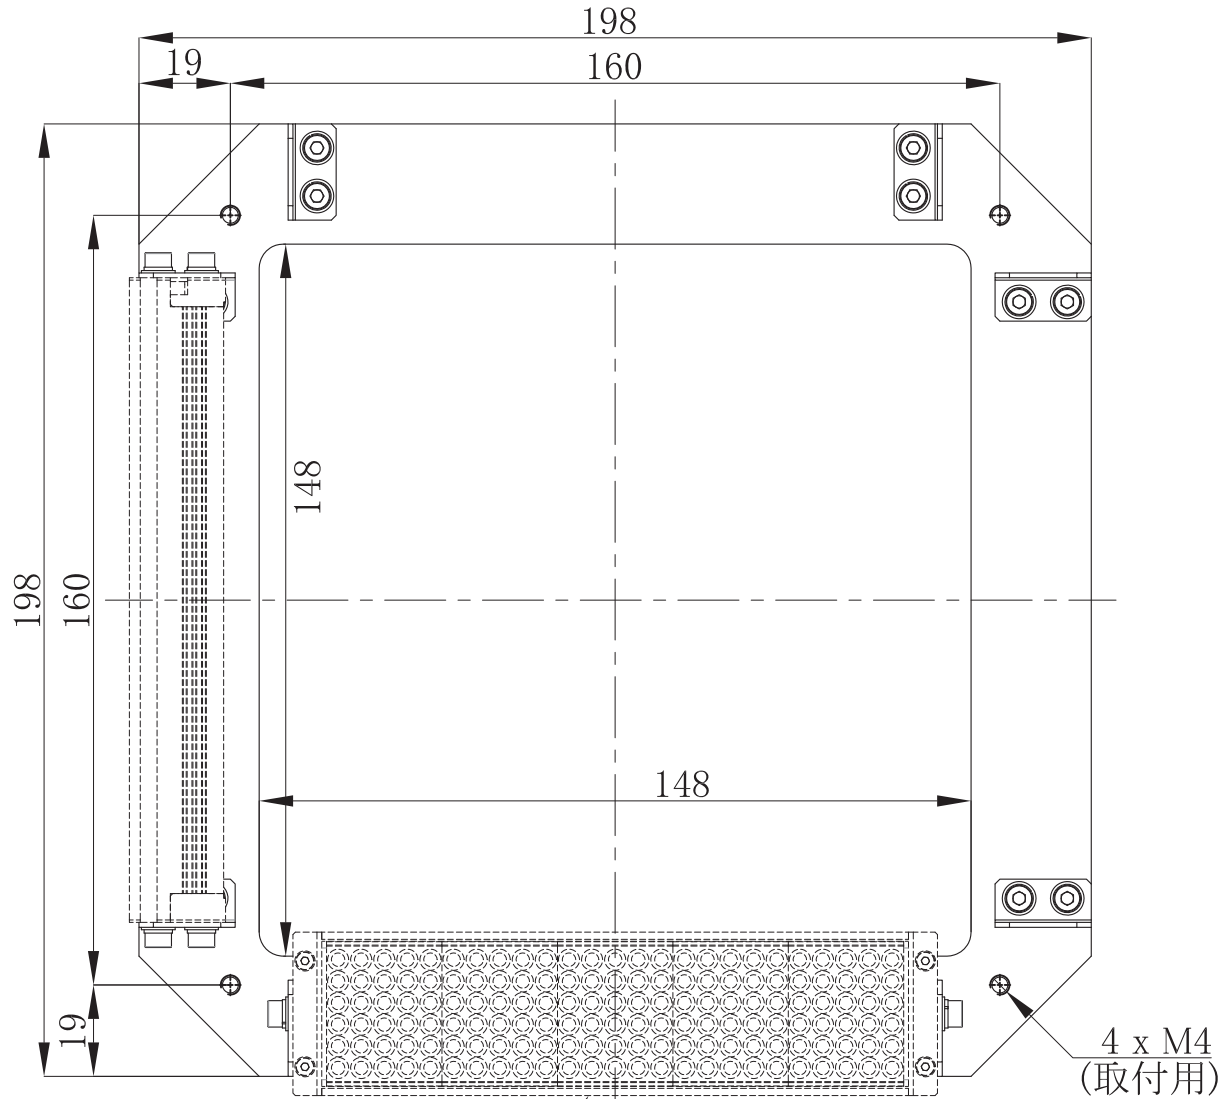

BK-LDQ2-122X30

Third Angle Projection Units: mm

別売り(照明)

※付属品
ダブルセムスネジ:16p