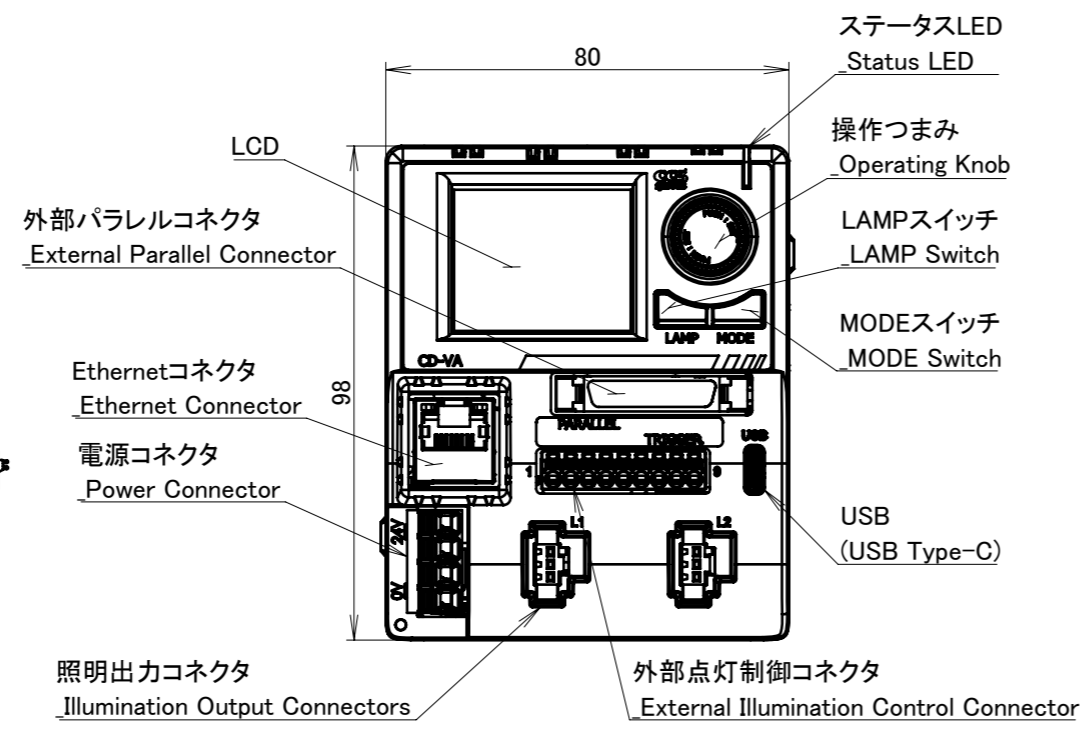

警告シール  
Warning Label

シリアルシール  
Serial Label

シリアルシール  
Serial Label

入力電力\_Power Input : DC24V 140W  
出力電力\_Power Output : DC24V 100W  
DC48V 5A/ch(Total 10A) Duty 7%  
質量\_Mass : 260g(概算\_Approx.)

UNIT:mm

REVISION	DATE	DESCRIPTION	REVISED
000			

ISSUE DATE	SCALE	APPROVED	NAME
2023/8/8	2:3	H.TAKAGI	CD-VA10024-2PE
	SHEET SIZE	CHECKED	DRAWING NAME
	A3	K.TANI	外觀図_outline
	PROJECTION	DESIGNED	DRAWING No.
		K.TANI	
		DRAWN	UA43156-G
		K.SAITO	
			REVISION SHEET
		000	01/01