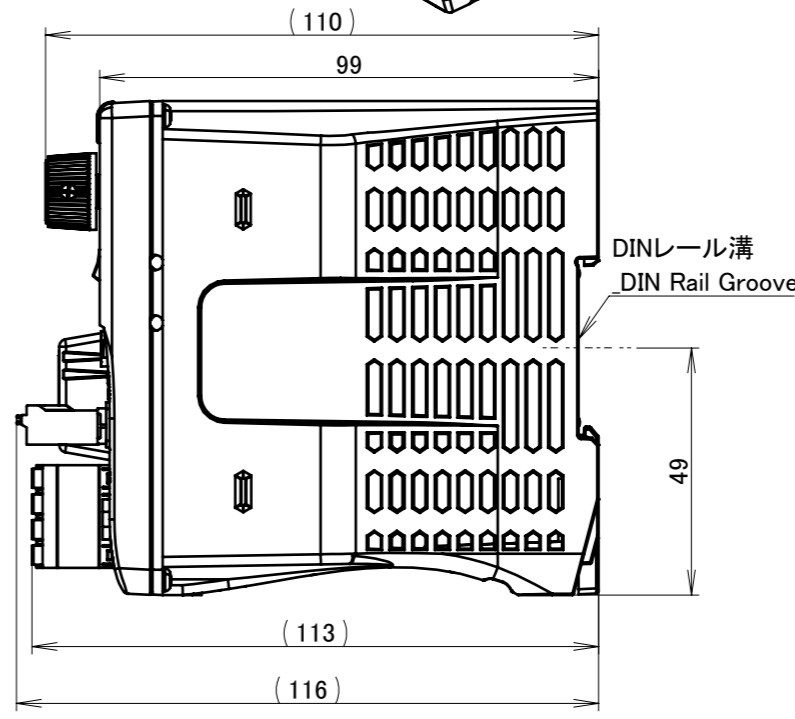

警告シール  
Warning Label

シリアルシール  
Serial Label

シリアルシール  
Serial Label

入力電力\_Power Input : DC24V 140W  
出力電力\_Power Output : DC24V 100W  
DC48V 5A/ch(Total 10A) Duty 7%  
質量\_Mass : 260g(概算\_Approx.)

UNIT:mm

REVISION	DATE	DESCRIPTION	REVISED
000			

ISSUE DATE	SCALE	APPROVED	NAME
2023/8/8	2:3	H.TAKAGI	CD-VA10024-2PE
	SHEET SIZE	CHECKED	DRAWING NAME
	A3	K.TANI	外觀図_outline
	PROJECTION	DESIGNED	DRAWING No.
		K.TANI	
		DRAWN	UA43156-G
		K.SAITO	
			REVISION SHEET
		000	01/01