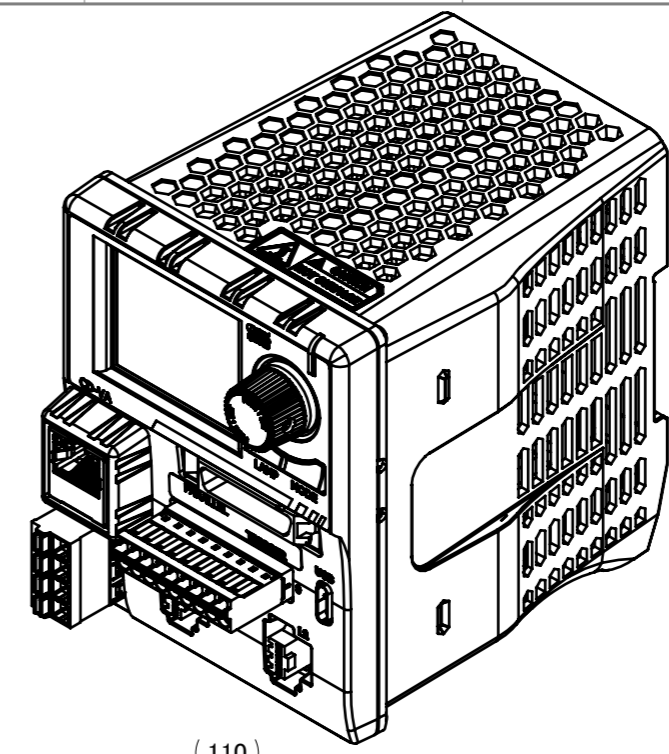

警告シール  
Warning Label

シリアルシール  
Serial Label

シリアルシール  
Serial Label

入力電力\_Power Input : DC24V 140W  
出力電力\_Power Output : DC24V 100W  
DC48V 5A/ch(Total 10A) Duty 7%  
質量\_Mass : 260g(概算\_Approx.)

UNIT:mm

REVISION	DATE	DESCRIPTION	REVISED
000			

ISSUE DATE	SCALE	APPROVED	NAME
2023/8/8	2:3	H.TAKAGI	CD-VA10024-2PE
	SHEET SIZE	CHECKED	DRAWING NAME
	A3	K.TANI	外觀図_outline
	PROJECTION	DESIGNED	DRAWING No.
		K.TANI	
		DRAWN	UA43156-G
		K.SAITO	
			REVISION SHEET
		000	01/01