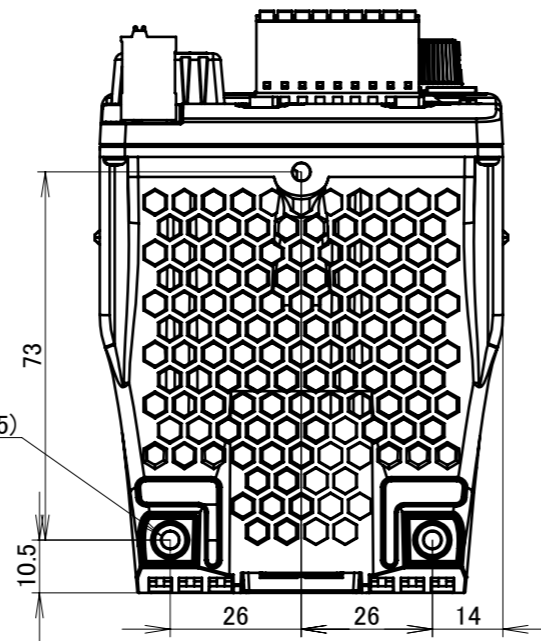

警告シール  
Warning Label

シリアルシール  
Serial Label

シリアルシール  
Serial Label

入力電力\_Power Input : DC24V 140W  
出力電力\_Power Output : DC24V 100W  
DC48V 5A/ch(Total 10A) Duty 7%  
質量\_Mass : 260g(概算\_Approx.)

UNIT:mm

REVISION	DATE	DESCRIPTION	REVISED
000			

ISSUE DATE	SCALE	APPROVED	NAME
2023/8/8	2:3	H.TAKAGI	CD-VA10024-2PE
	SHEET SIZE	CHECKED	DRAWING NAME
	A3	K.TANI	外觀図_outline
	PROJECTION	DESIGNED	DRAWING No.
		K.TANI	
		DRAWN	UA43156-G
		K.SAITO	
			REVISION SHEET
		000	01/01