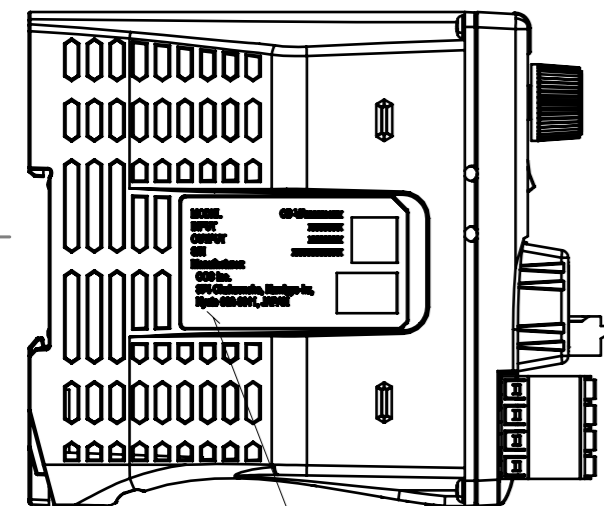

警告シール  
Warning Label

シリアルシール  
Serial Label

シリアルシール  
Serial Label

入力電力\_Power Input : DC24V 140W  
出力電力\_Power Output : DC24V 100W  
DC48V 5A/ch(Total 10A) Duty 7%  
質量\_Mass : 260g(概算\_Approx.)

UNIT:mm

REVISION	DATE	DESCRIPTION	REVISED
000			

ISSUE DATE	SCALE	APPROVED	NAME
2023/8/8	2:3	H.TAKAGI	CD-VA10024-2PE
	SHEET SIZE	CHECKED	DRAWING NAME
	A3	K.TANI	外觀図_outline
	PROJECTION	DESIGNED	DRAWING No.
		K.TANI	
		DRAWN	UA43156-G
		K.SAITO	
			REVISION SHEET
		000	01/01