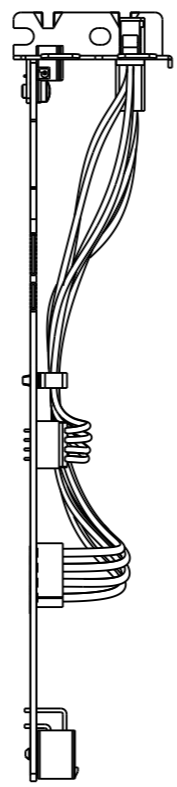

3Dイメージ\_3D Image

電源入力\_Power Input : DC12V 150W  
 電源出力\_Power Output : DC24V 120W  
 質量\_Mass : 230g以下(概算\_Approx.)

UNIT : mm

000			
REVISION	DATE	DESCRIPTION	REVISED

ISSUE DATE	SCALE	APPROVED	NAME
2022/10/01	1:2	H.TAKAGI	CX-PV12024-4X
 CCS Inc.	SHEET SIZE	CHECKED	DRAWING NAME
	A3	K.INOUE	外観図_outline
PROJECTION	Y.NAKAGAWA	DRAWING No.	REVISION
	Y.NAKAGAWA	UA41845-G	000
			SHEET 01/01