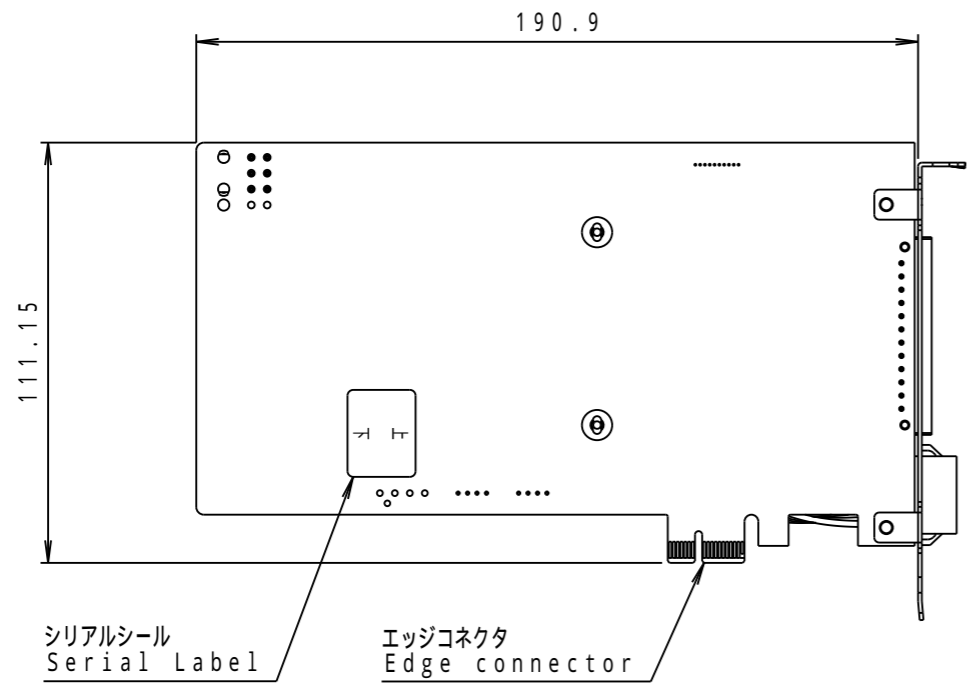

1 2 3 4 5 6 7 8

A  
B  
C  
D  
E  
F

電源入力\_Power Input : DC12V 75W  
 電源出力\_Power Output : DC24V 60W  
 質量\_Mass : 200g以下(概算\_Approx.)

UNIT : mm			
000			
REVISION	DATE	DESCRIPTION	REVISED

ISSUE DATE	SCALE	APPROVED	NAME
2022/10/01	1:2	H.TAKAGI	CX-PV6024-4X
 CCS Inc.	SHEET SIZE	CHECKED	DRAWING NAME
	A3	K.INOUE	外観図_outline
	PROJECTION	DESIGNED	DRAWING No.
		Y.NAKAGAWA	REVISION
		DRAWN	SHEET
		Y.NAKAGAWA	01
		UA41846-G	000