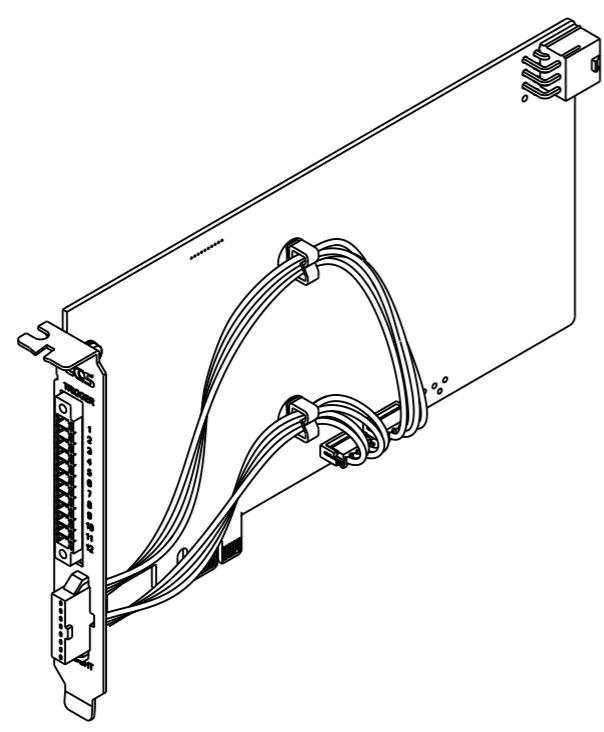

1 2 3 4 5 6 7 8

A  
B  
C  
D  
E  
F

電源入力\_Power Input : DC12V 75W  
 電源出力\_Power Output : DC24V 60W  
 質量\_Mass : 200g以下(概算\_Approx.)

UNIT : mm			
000			
REVISION	DATE	DESCRIPTION	REVISED

ISSUE DATE	SCALE	APPROVED	NAME
2022/10/01	1:2	H.TAKAGI	CX-PV6024-4X
 CCS Inc.	SHEET SIZE	CHECKED	DRAWING NAME
	A3	K.INOUE	外観図_outline
	PROJECTION	DESIGNED	DRAWING No.
		Y.NAKAGAWA	REVISION
		DRAWN	SHEET
		Y.NAKAGAWA	01
		UA41846-G	000