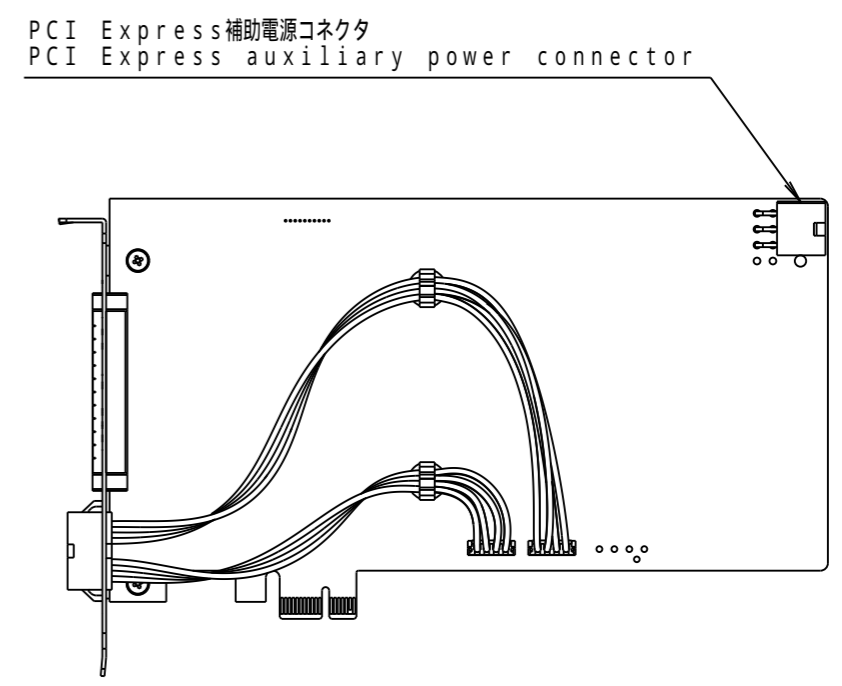

1 2 3 4 5 6 7 8

A  
B  
C  
D  
E  
F

電源入力\_Power Input : DC12V 75W  
 電源出力\_Power Output : DC24V 60W  
 質量\_Mass : 200g以下(概算\_Approx.)

UNIT : mm			
000			
REVISION	DATE	DESCRIPTION	REVISED

ISSUE DATE	SCALE	APPROVED	NAME
2022/10/01	1:2	H.TAKAGI	CX-PV6024-4X
 CCS Inc.	SHEET SIZE	CHECKED	DRAWING NAME
	A3	K.INOUE	外観図_outline
	PROJECTION	DESIGNED	DRAWING No.
		Y.NAKAGAWA	REVISION
		DRAWN	SHEET
		Y.NAKAGAWA	01
		UA41846-G	000