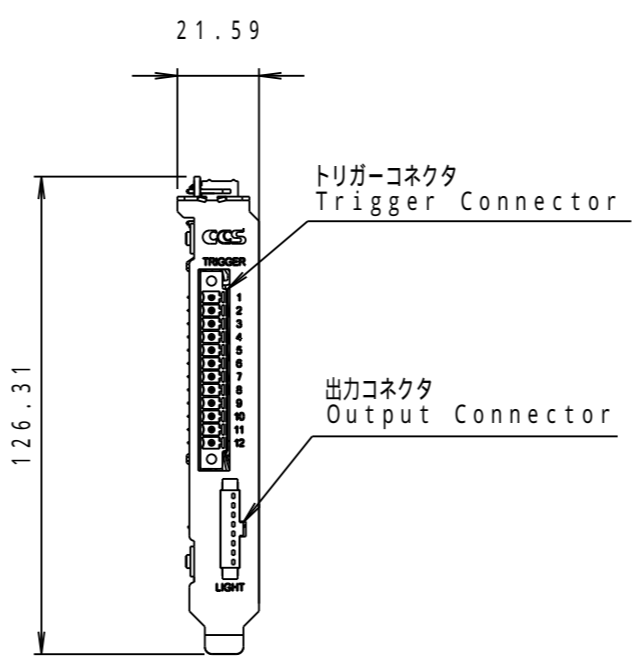

1 2 3 4 5 6 7 8

A  
B  
C  
D  
E  
F

電源入力\_Power Input : DC12V 75W  
 電源出力\_Power Output : DC24V 60W  
 質量\_Mass : 200g以下(概算\_Approx.)

UNIT : mm			
000			
REVISION	DATE	DESCRIPTION	REVISED

ISSUE DATE	SCALE	APPROVED	NAME
2022/10/01	1:2	H.TAKAGI	CX-PV6024-4X
 CCS Inc.	SHEET SIZE	CHECKED	DRAWING NAME
	A3	K.INOUE	外観図_outline
	PROJECTION	DESIGNED	DRAWING No.
		Y.NAKAGAWA	REVISION
		DRAWN	SHEET
		Y.NAKAGAWA	01
		UA41846-G	000