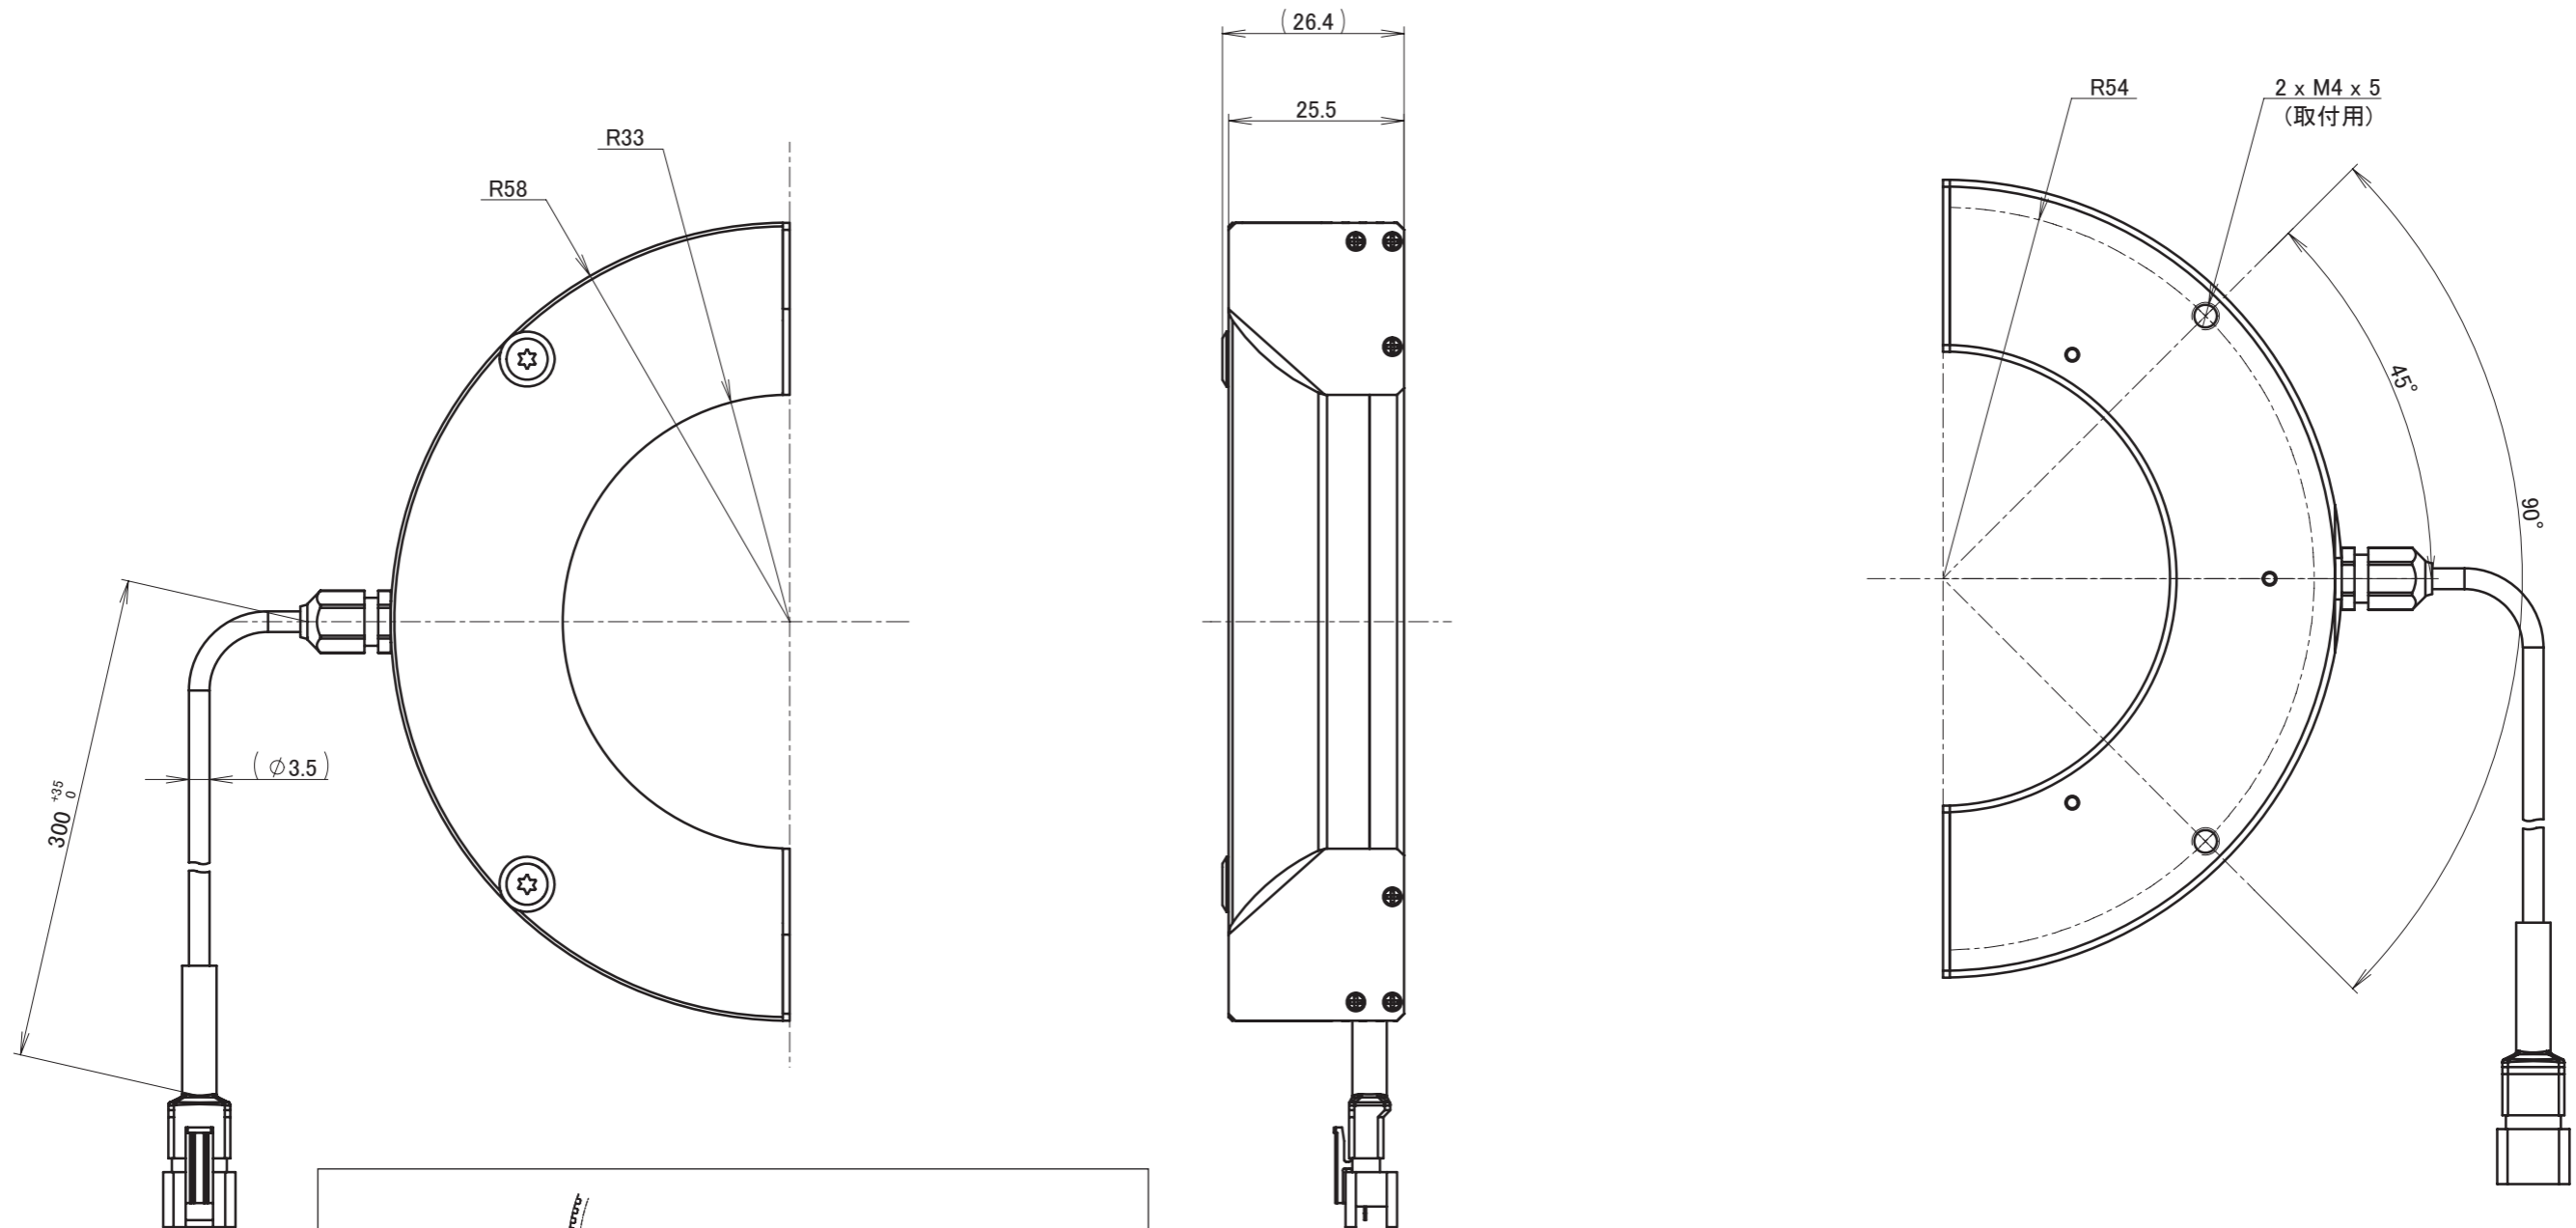

HPR2-100RD-HFCT / HPR2-100SW-HFCT / HPR2-100BL-HFCT HPR2-100IR-HFCT / HPR2-100FC-HFCT

Unit: mm

 フルカラータイプ(HPR2-100FC-HFCT)の場合、
 コネクタは3個あります。
 各色個別に調光する際は、3チャンネル仕様の電源を
 ご使用ください。