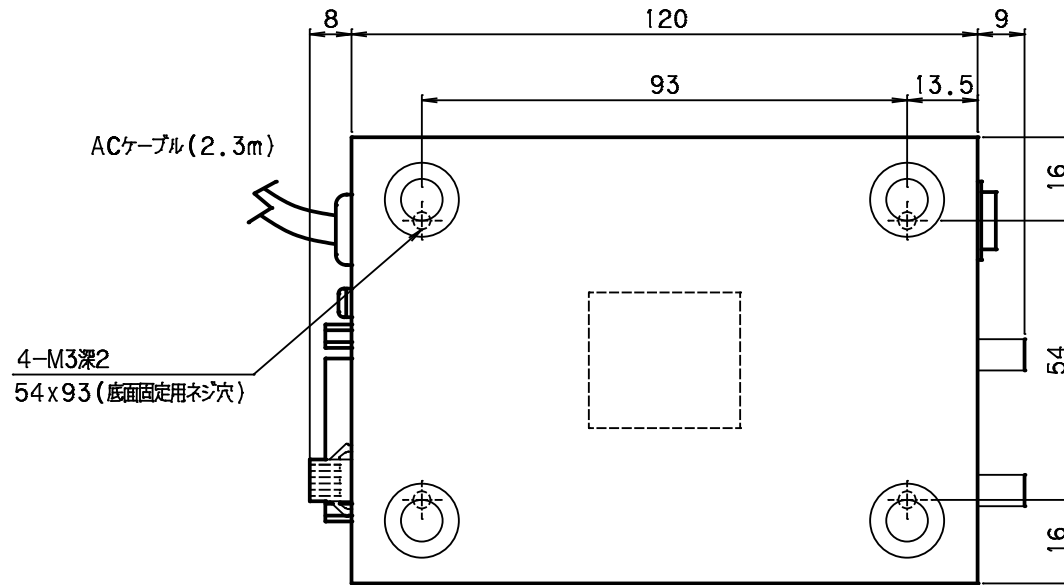

PD2-1024(A)

型式名	PD2-1024(A)
入力電圧(定格)	AC100-120V
消費電力	27VA
出力コネクタ	3P (1: +, 2: NC, 3: -) × 1
質量	700g

Units: mm

外部制御コネクタ
D-Sub15pin