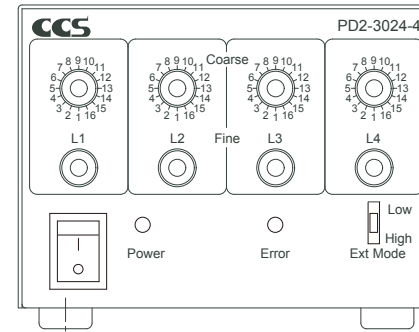

# PD2-3024-4(A)

型式名	PD2-3024-4(A)
入力電圧(定格)	AC100-240V
消費電力	78VA
出力コネクタ	3P (1: +, 2: NC, 3: -) x4
質量	1200g

Units: mm

外部制御コネクタ  
D-Sub25pin