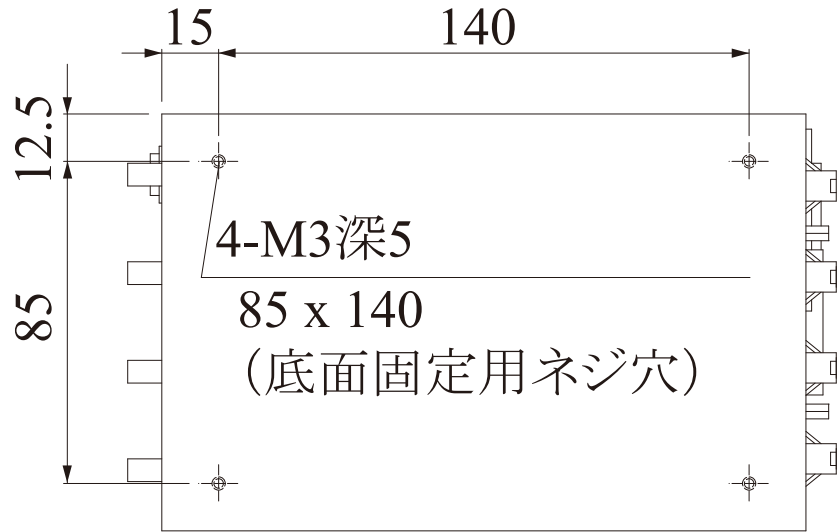

# PD2-3024-4(A)

型式名	PD2-3024-4(A)
入力電圧(定格)	AC100-240V
消費電力	78VA
出力コネクタ	3P (1: +, 2: NC, 3: -) x4
質量	1200g

Units: mm

外部制御コネクタ  
D-Sub25pin