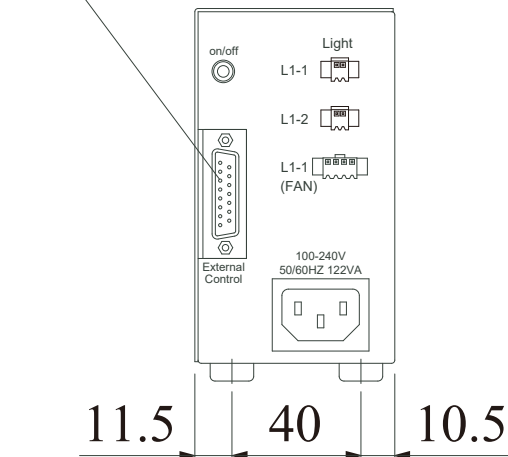

PD2-5012(A)

型式名	PD2-5012(A)
入力電圧(定格)	AC100-240V
消費電力	122VA
出力コネクタ	2P (1: +, 2: -) x2
質量	1300g

Units: mm

外部制御コネクタ
D-Sub 15pin

照明コネクタは2ピンです。

Copyright(c) 2016 CCS Inc. All rights reserved. Reproduction or photocopy without permission is prohibited.