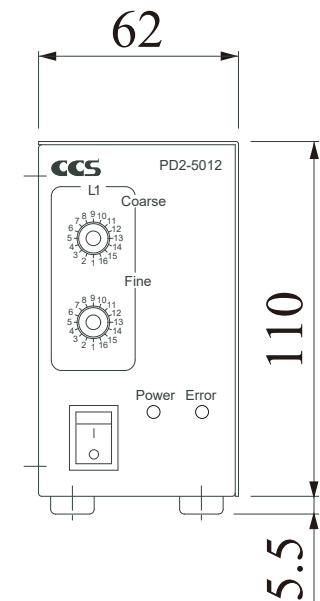

PD2-5012(A)

型式名	PD2-5012(A)
入力電圧(定格)	AC100-240V
消費電力	122VA
出力コネクタ	2P (1: +, 2: -) x2
質量	1300g

Units: mm

外部制御コネクタ
D-Sub 15pin

照明コネクタは2ピンです。

Copyright(c) 2016 CCS Inc. All rights reserved. Reproduction or photocopy without permission is prohibited.