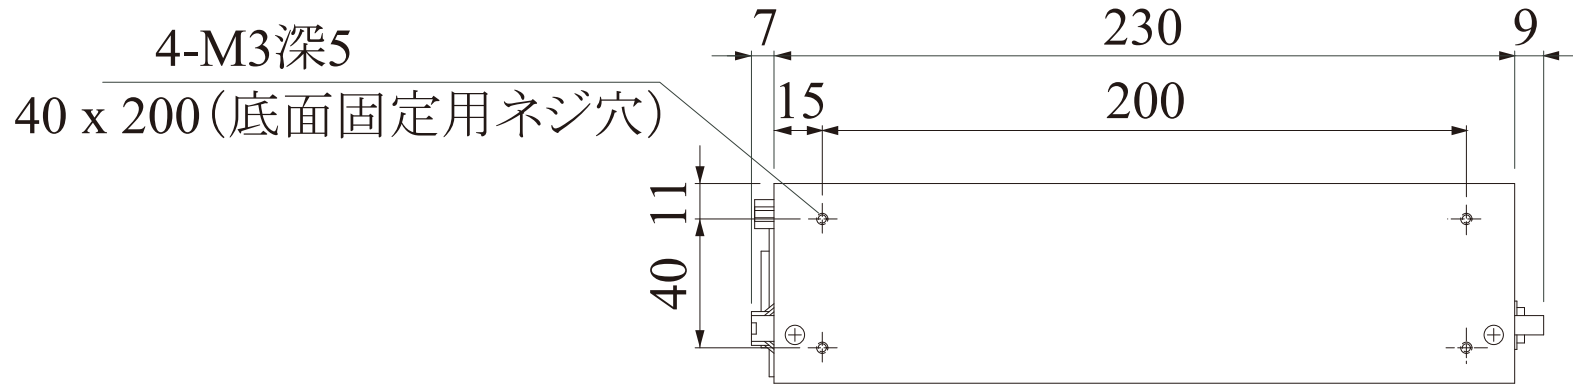

PD2-5012(A)

型式名	PD2-5012(A)
入力電圧(定格)	AC100-240V
消費電力	122VA
出力コネクタ	2P (1: +, 2: -) x2
質量	1300g

Units: mm

外部制御コネクタ
D-Sub 15pin

照明コネクタは2ピンです。

Copyright(c) 2016 CCS Inc. All rights reserved. Reproduction or photocopy without permission is prohibited.