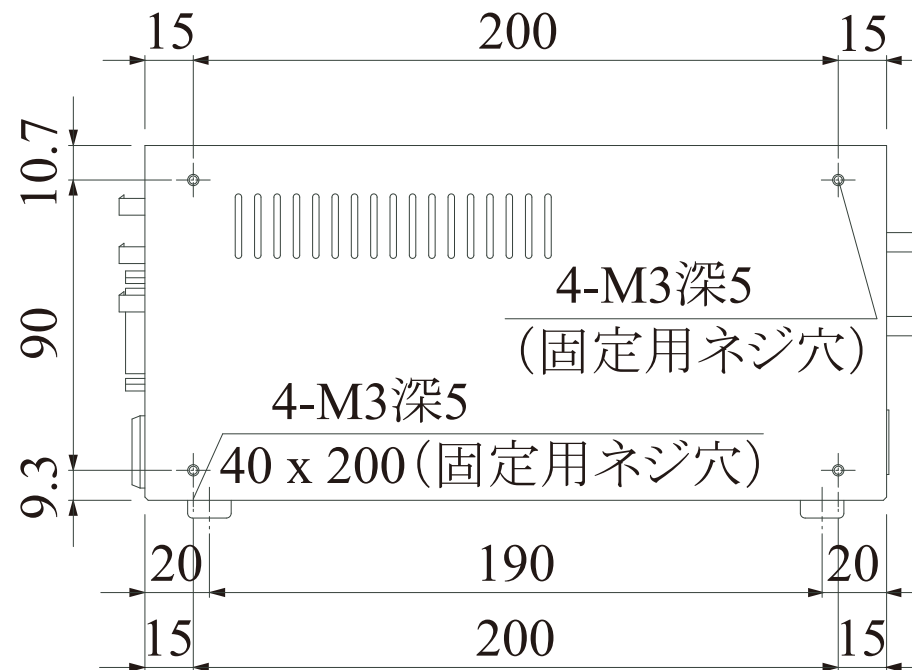

PD2-5012(A)

型式名	PD2-5012(A)
入力電圧(定格)	AC100-240V
消費電力	122VA
出力コネクタ	2P (1: +, 2: -) x2
質量	1300g

Units: mm

外部制御コネクタ
D-Sub 15pin

照明コネクタは2ピンです。

Copyright(c) 2016 CCS Inc. All rights reserved. Reproduction or photocopy without permission is prohibited.