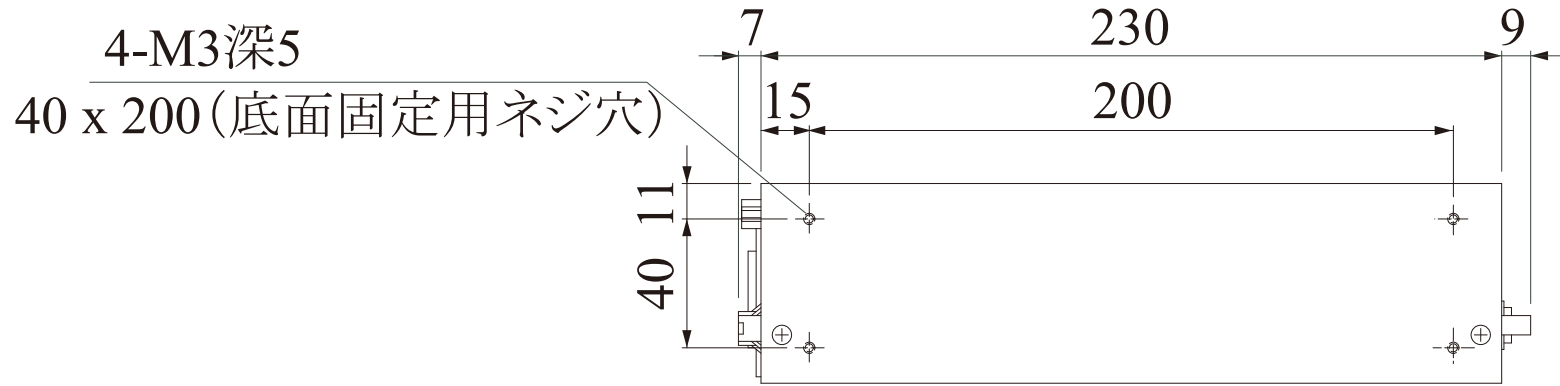

# PD2-5024(A)

型式名	PD2-5024(A)
入力電圧(定格)	AC100-240V
消費電力	122VA
出力コネクタ	3P (1: +, 2: NC, 3: -) x2
質量	1300g

Units: mm

外部制御コネクタ  
D-Sub 15pin