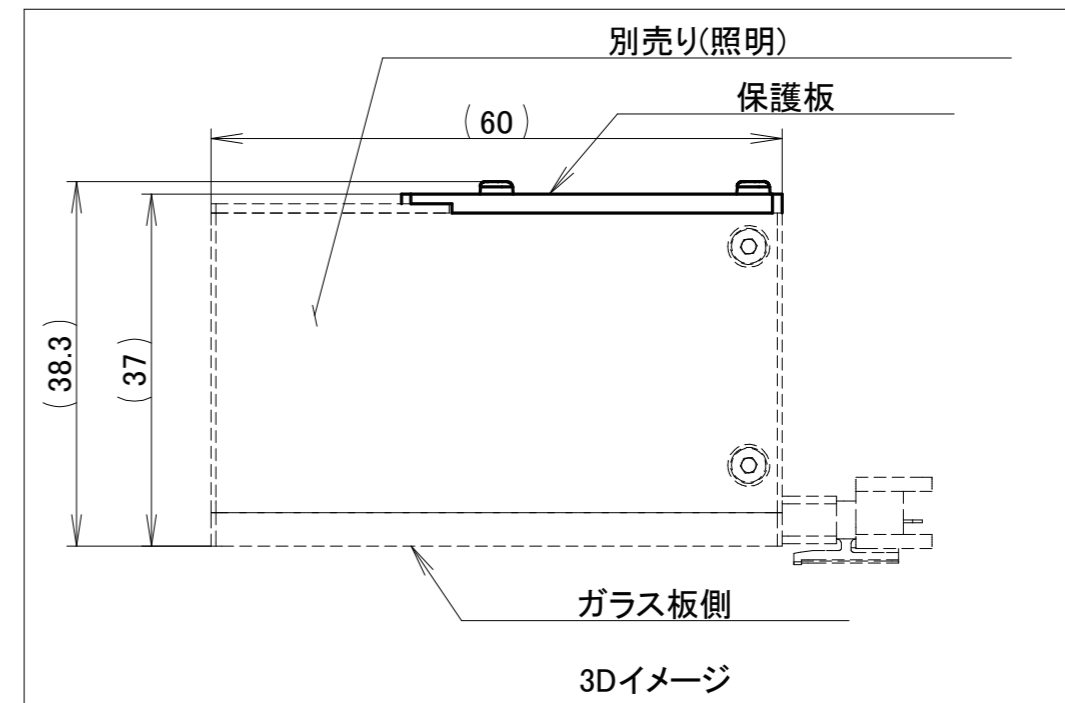

# PR-LFV3-30X60

付属品  
・ナベネジ(M2×6mm) 5本