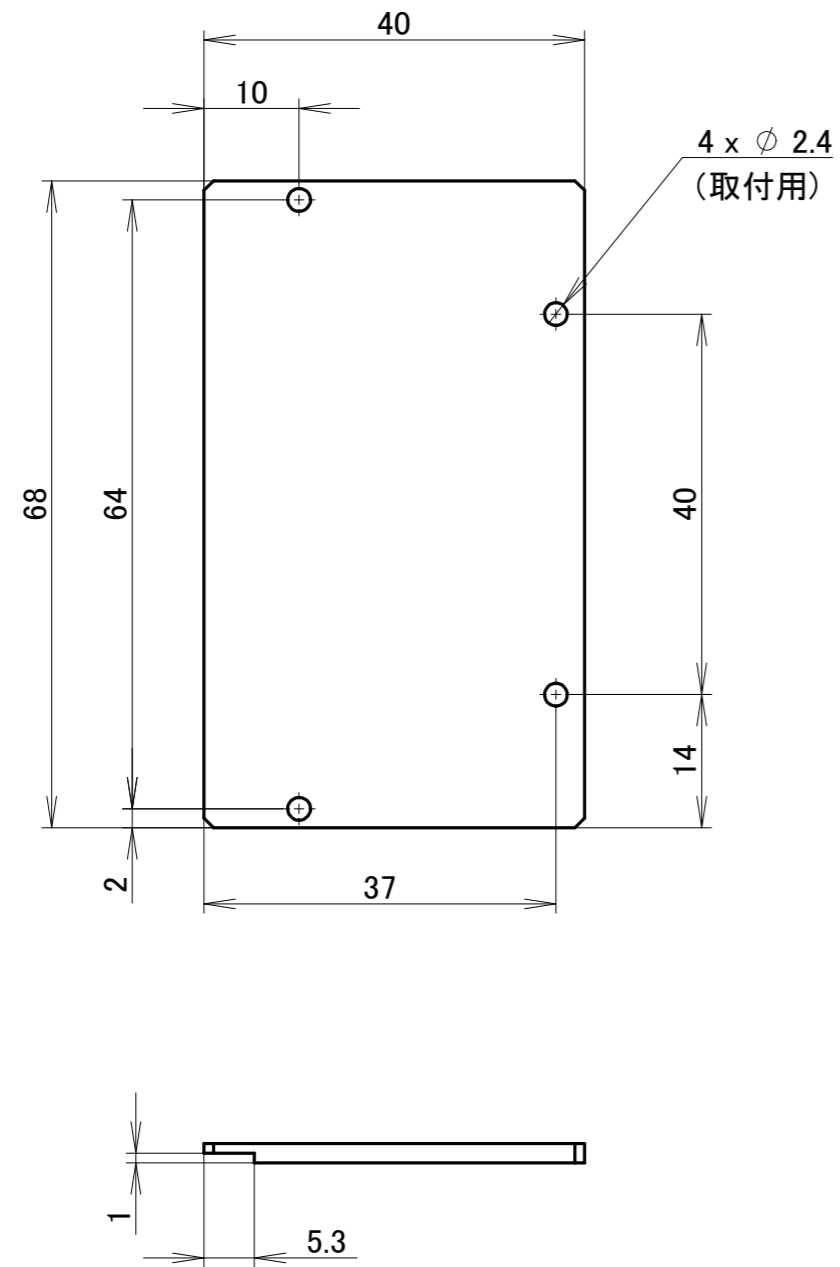

# PR-LFV3-30X60

付属品  
・ナベネジ(M2×6mm) 5本