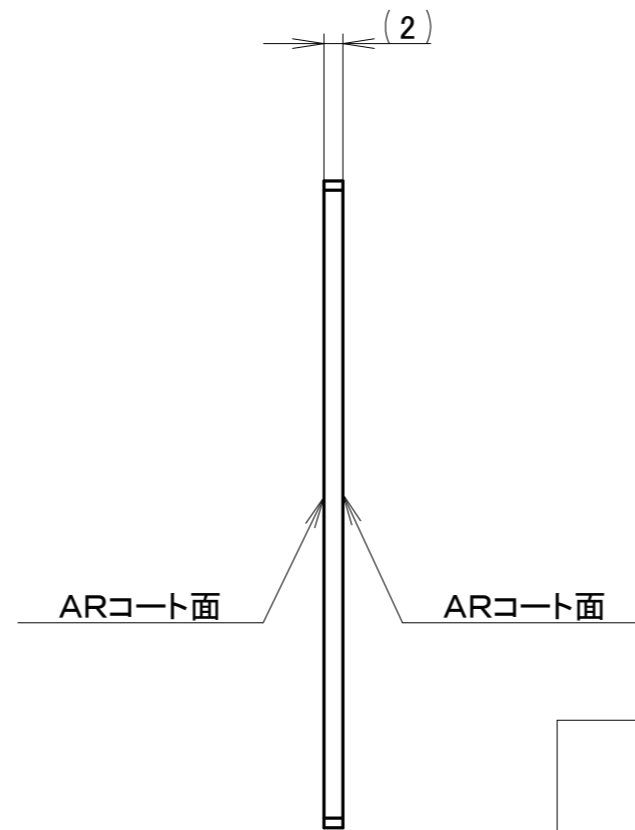

# PR-LFV3-30X60

付属品  
・ナベネジ(M2×6mm) 5本