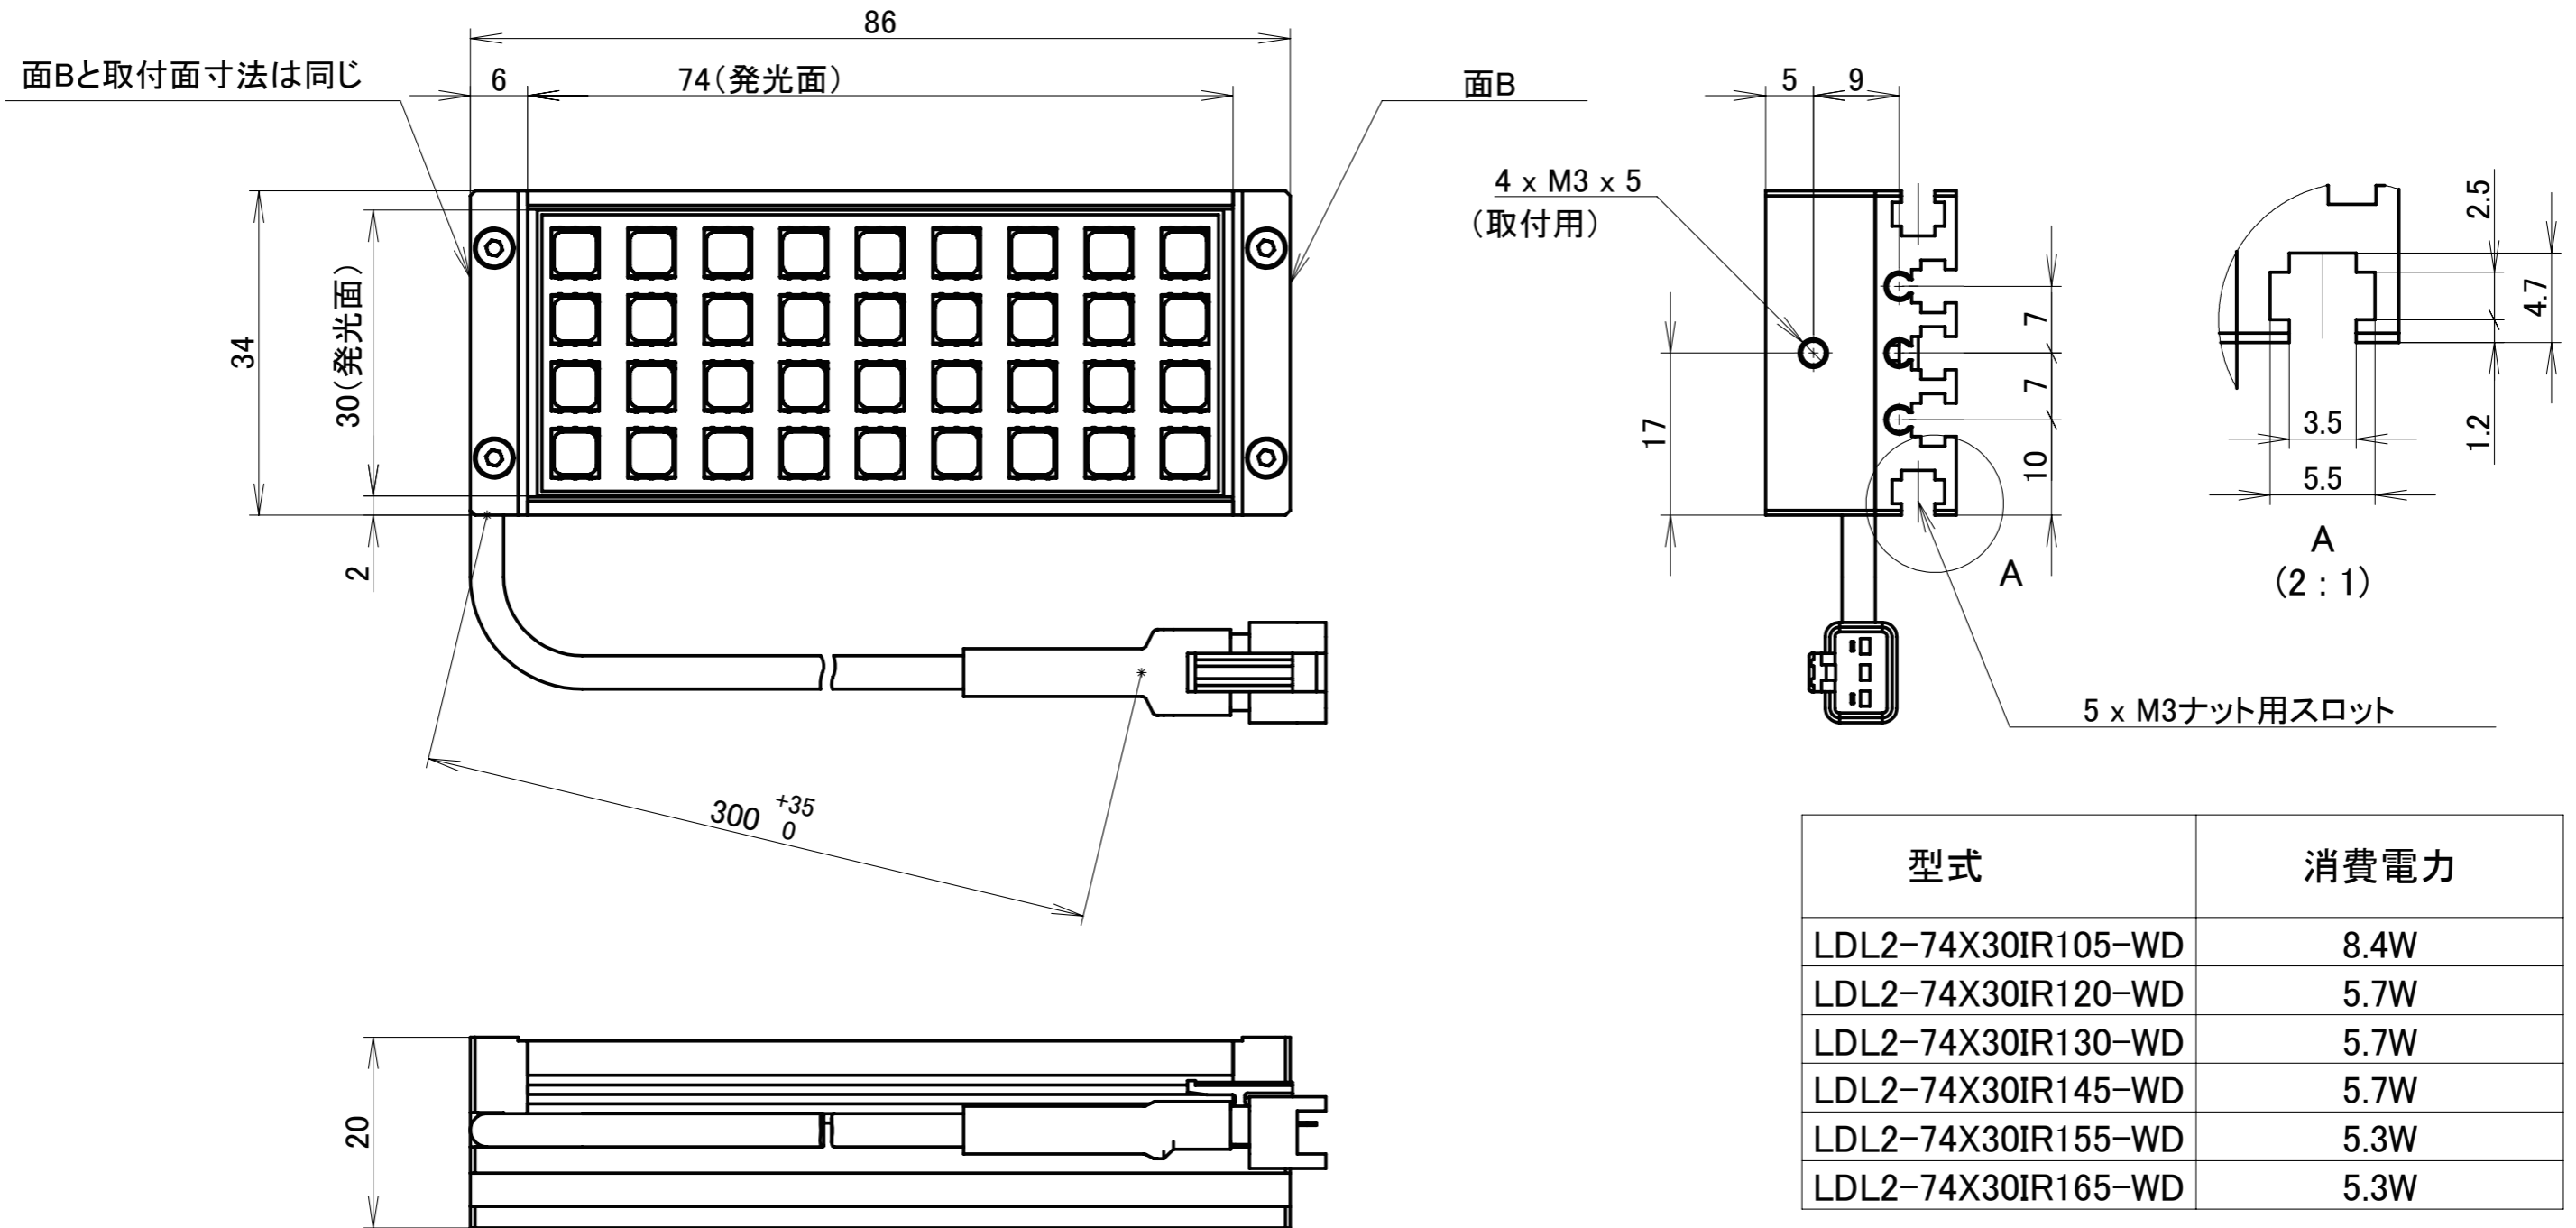

LDL2-74X30IR105-WD/LDL2-74X30IR120-WD/LDL2-74X30IR130-WD
 LDL2-74X30IR145-WD/LDL2-74X30IR155-WD/LDL2-74X30IR165-WD

Unit: mm

型式	消費電力
LDL2-74X30IR105-WD	8.4W
LDL2-74X30IR120-WD	5.7W
LDL2-74X30IR130-WD	5.7W
LDL2-74X30IR145-WD	5.7W
LDL2-74X30IR155-WD	5.3W
LDL2-74X30IR165-WD	5.3W

入力電圧: DC 24V
 消費電力: 表参照
 質量: 0.1kg(概算)