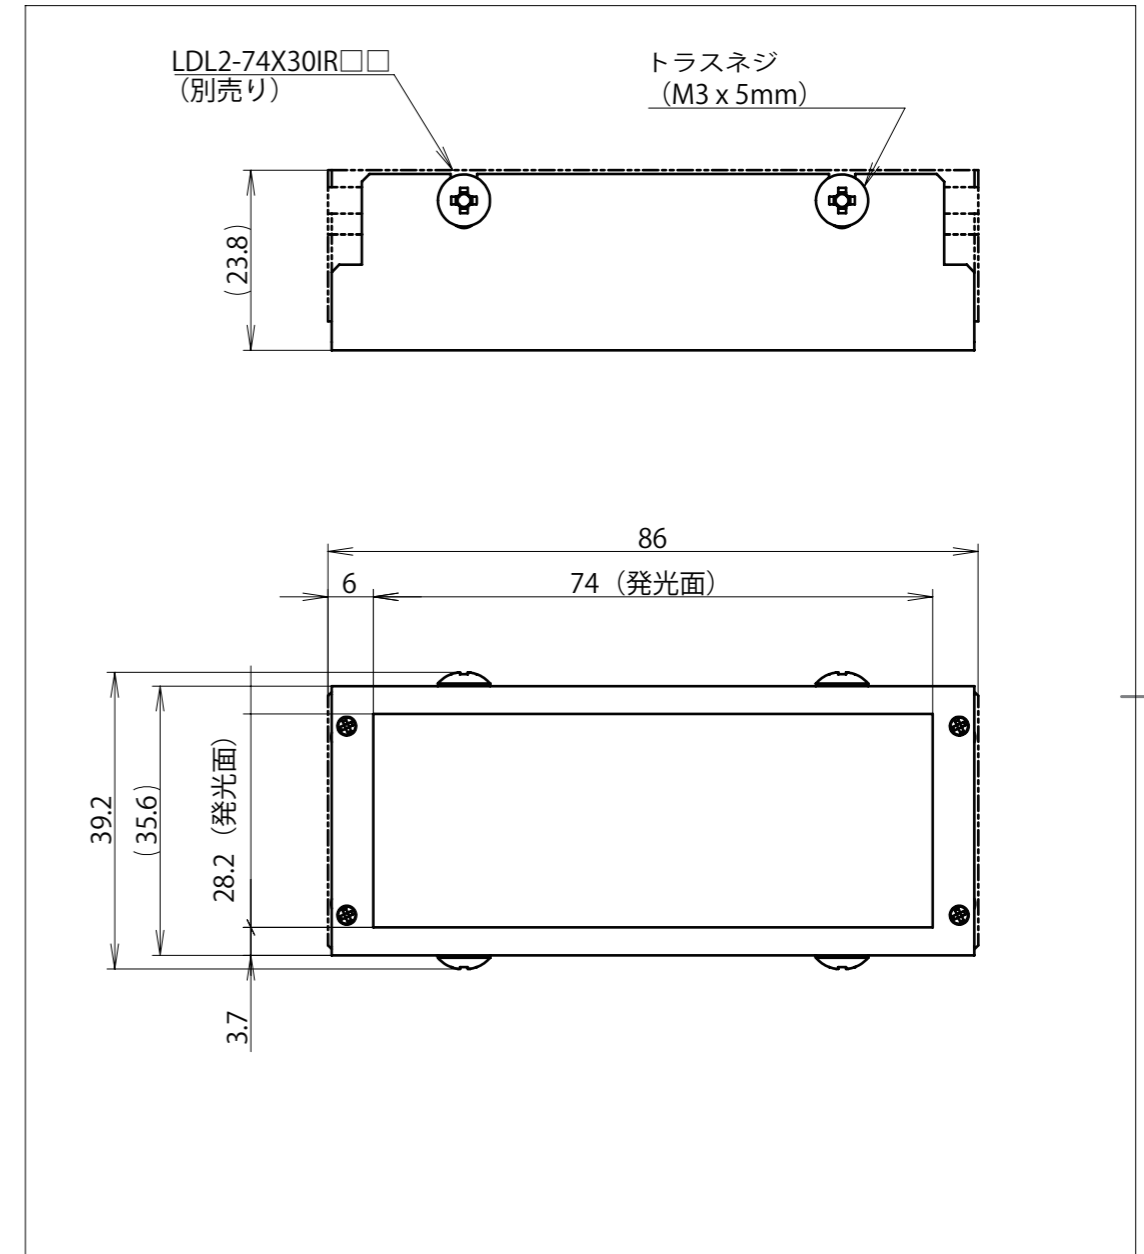

# PL-LDL2-74X30-WGFVE

A  
(2:1)

↑  
偏光方向  
↓

偏光フィルム

<取付イメージ>

- M3 トラスネジ 5個
- M3 ナット 5個

<注意事項>

偏光フィルムと保護板の貼り合わせ部分に気泡が発生する可能性があります。