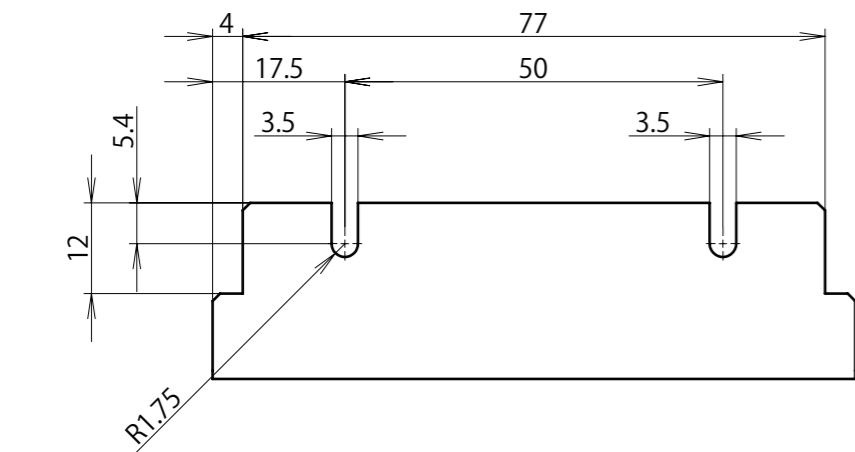

# PL-LDL2-74X30-WGFVE

A  
(2:1)

↑  
偏光方向  
↓

偏光フィルム

<取付イメージ>

- M3 トラスネジ 5個
- M3 ナット 5個

<注意事項>

偏光フィルムと保護板の貼り合わせ部分に気泡が発生する可能性があります。