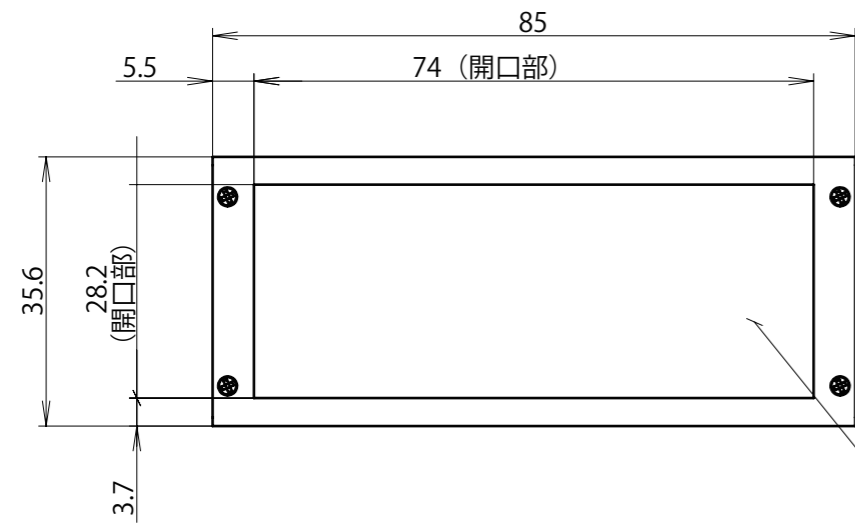

# PL-LDL2-74X30-WGFVE

A  
(2:1)

↑  
偏光方向  
↓

偏光フィルム

<取付イメージ>

- M3 トラスネジ 5個
- M3 ナット 5個

<注意事項>

偏光フィルムと保護板の貼り合わせ部分に気泡が発生する可能性があります。