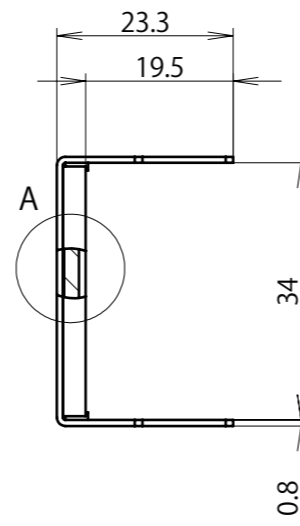

# PL-LDL2-74X30-WGFVE

A  
(2:1)

↑  
偏光方向  
↓

偏光フィルム

<取付イメージ>

- M3 トラスネジ 5個
- M3 ナット 5個

<注意事項>

偏光フィルムと保護板の貼り合わせ部分に気泡が発生する可能性があります。