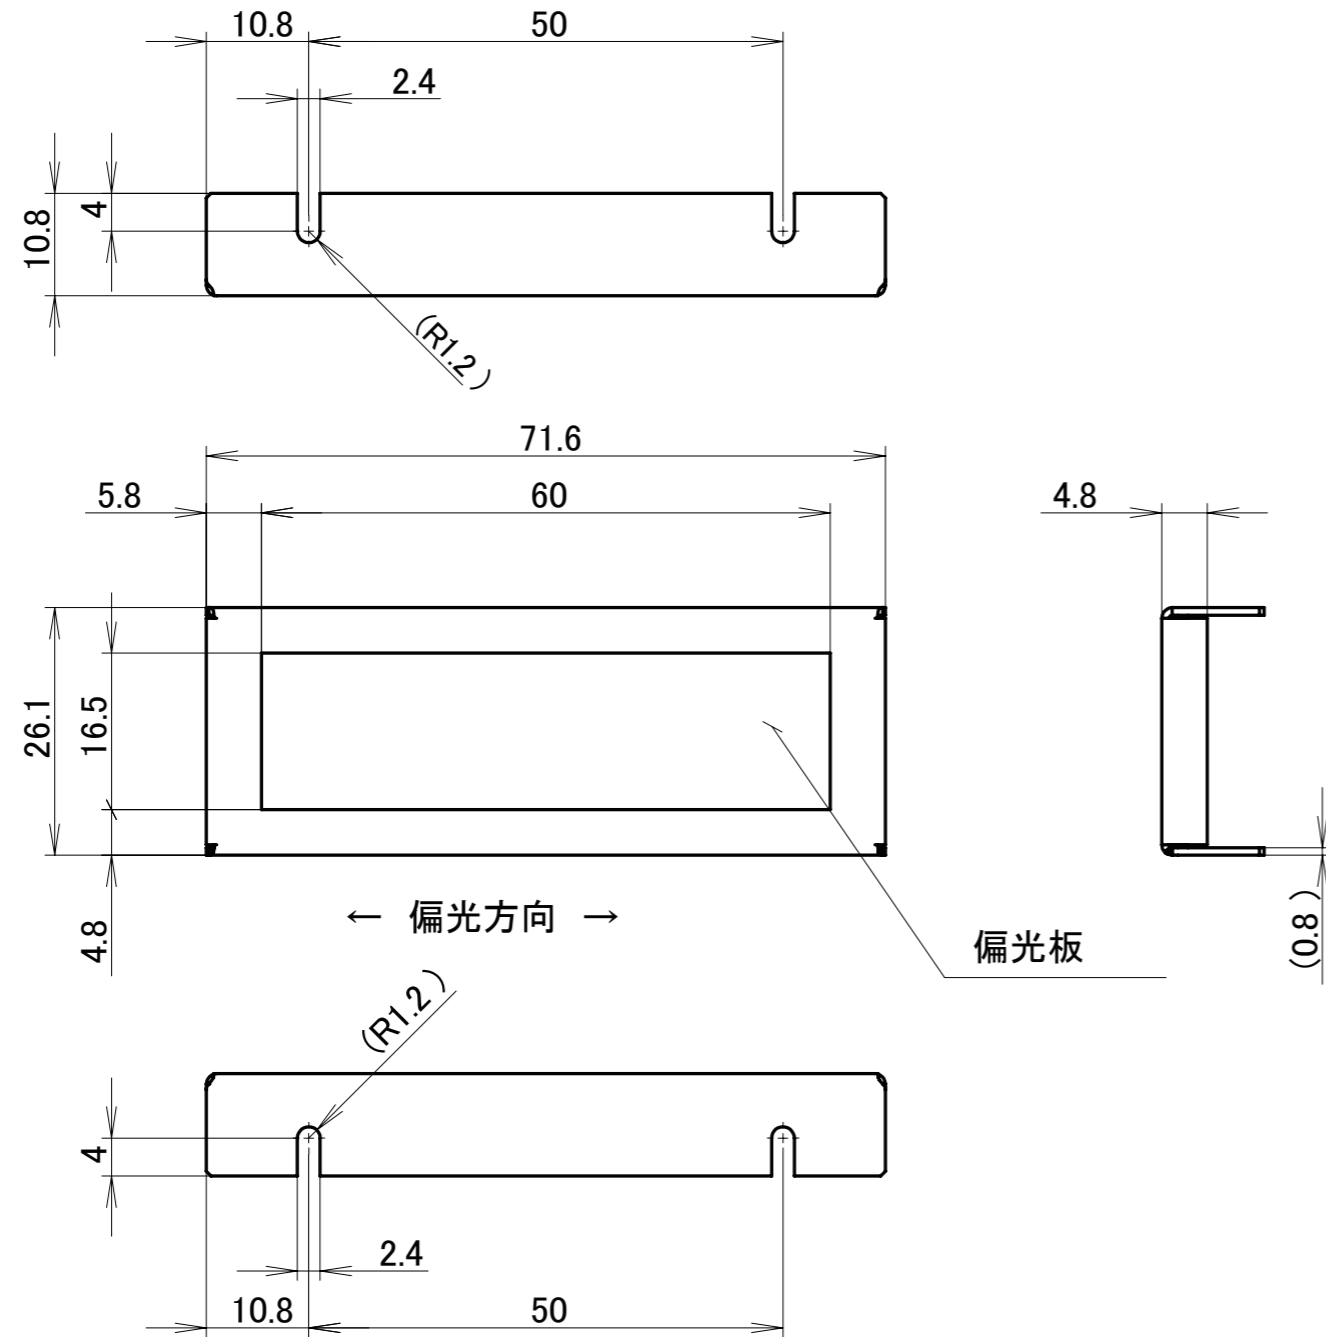

# PL-LN-60-WGFHO

※付属品  
・トラスネジ (M2 x 4mm) 5pcs.

注記: 偏光板をブラケットに挿入してから、照明に取り付けてください。