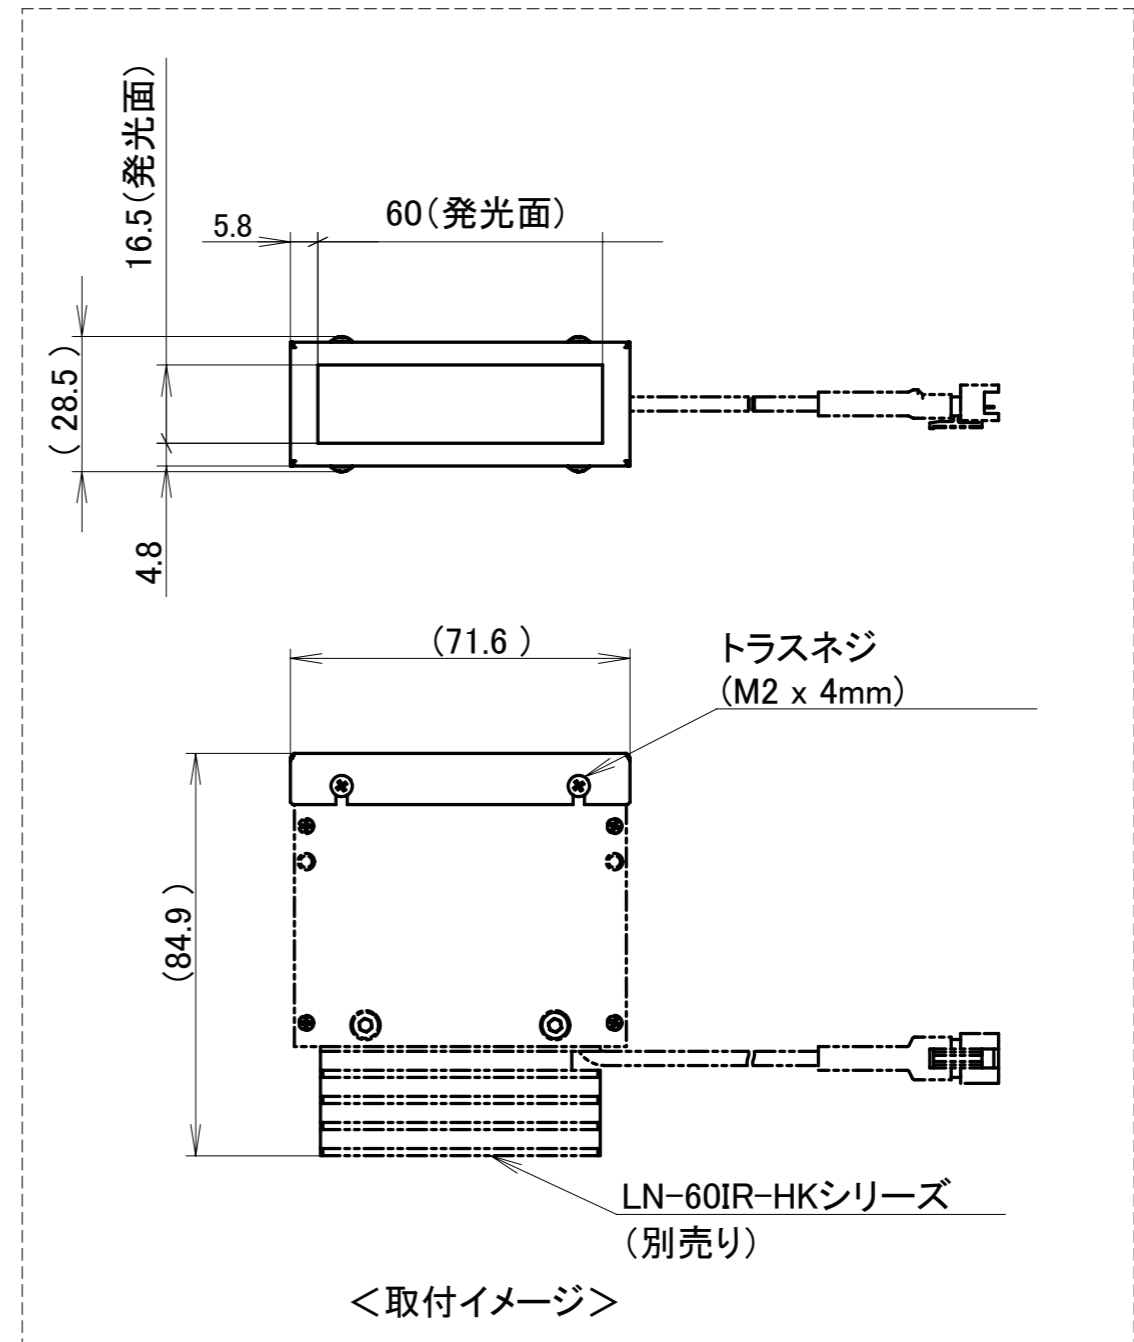

# PL-LN-60-WGFHO

※付属品  
・トラスネジ (M2 x 4mm) 5pcs.

注記: 偏光板をブラケットに挿入してから、照明に取り付けてください。