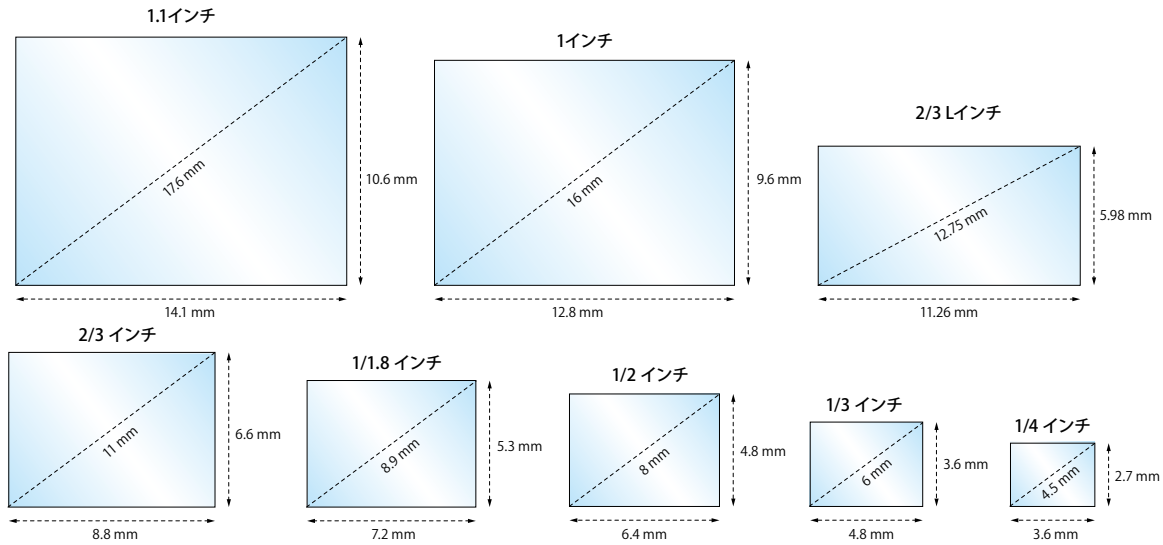

カメライメージセンササイズ

画像処理検査システム用カメラのイメージセンササイズ例です。

視野一覧表

参考値です。

(単位:mm)

テレセントリックレンズ(SE-65-M/SE-110-M/SE-65/SE-110) マクロレンズ(SE-16/SE-18)

光学倍率	カメライメージセンササイズ														
	1.1インチ			1インチ			2/3インチ			1/1.8インチ			1/3インチ		
	縦	横	対角	縦	横	対角	縦	横	対角	縦	横	対角	縦	横	対角
0.1x	106.00	141.00	176.00	96.00	128.00	160.00	66.00	88.00	110.00	53.00	72.00	89.00	36.00	48.00	60.00
0.2x	53.00	70.50	88.00	48.00	64.00	80.00	33.00	44.00	55.00	26.50	36.00	44.50	18.00	24.00	30.00
0.3x	35.33	47.00	58.67	32.00	42.67	53.33	22.00	29.33	36.67	17.67	24.00	29.67	12.00	16.00	20.00
0.4x	26.50	35.25	44.00	24.00	32.00	40.00	16.50	22.00	27.50	13.25	18.00	22.25	9.00	12.00	15.00
0.5x	21.20	28.20	35.20	19.20	25.60	32.00	13.20	17.60	22.00	10.60	14.40	17.80	7.20	9.60	12.00
0.6x	17.67	23.50	29.33	16.00	21.33	26.67	11.00	14.67	18.33	8.83	12.00	14.83	6.00	8.00	10.00
0.7x	15.14	20.14	25.14	13.71	18.29	22.86	9.43	12.57	15.71	7.57	10.29	12.71	5.14	6.86	8.57
0.8x	13.25	17.63	22.00	12.00	16.00	20.00	8.25	11.00	13.75	6.63	9.00	11.13	4.50	6.00	7.50
0.9x	11.78	15.67	19.56	10.67	14.22	17.78	7.33	9.78	12.22	5.89	8.00	9.89	4.00	5.33	6.67
1.0x	10.60	14.10	17.60	9.60	12.80	16.00	6.60	8.80	11.00	5.30	7.20	8.90	3.60	4.80	6.00
1.5x	7.07	9.40	11.73	6.40	8.53	10.67	4.40	5.87	7.33	3.53	4.80	5.93	2.40	3.20	4.00
2.0x	5.30	7.05	8.80	4.80	6.40	8.00	3.30	4.40	5.50	2.65	3.60	4.45	1.80	2.40	3.00
3.0x	3.53	4.70	5.87	3.20	4.27	5.33	2.20	2.93	3.67	1.77	2.40	2.97	1.20	1.60	2.00
4.0x	2.65	3.53	4.40	2.40	3.20	4.00	1.65	2.20	2.75	1.33	1.80	2.23	0.90	1.20	1.50
5.0x	2.12	2.82	3.52	1.92	2.56	3.20	1.32	1.76	2.20	1.06	1.44	1.78	0.72	0.96	1.20
6.0x	1.77	2.35	2.93	1.60	2.13	2.67	1.10	1.47	1.83	0.88	1.20	1.48	0.60	0.80	1.00
7.0x	1.51	2.01	2.51	1.37	1.83	2.29	0.94	1.26	1.57	0.76	1.03	1.27	0.51	0.69	0.86
8.0x	1.33	1.76	2.20	1.20	1.60	2.00	0.83	1.10	1.38	0.66	0.90	1.11	0.45	0.60	0.75
9.0x	1.18	1.57	1.96	1.07	1.42	1.78	0.73	0.98	1.22	0.59	0.80	0.99	0.40	0.53	0.67
10.0x	1.06	1.41	1.76	0.96	1.28	1.60	0.66	0.88	1.10	0.53	0.72	0.89	0.36	0.48	0.60
12.0x	0.88	1.18	1.47	0.80	1.07	1.33	0.55	0.73	0.92	0.44	0.60	0.74	0.30	0.40	0.50