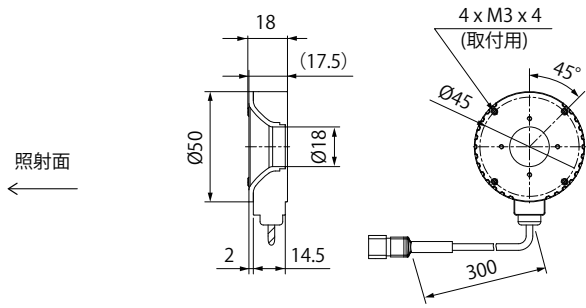

外形寸法図 (mm)

HPR2-50RD/SW/BL/FC

HPR2-75RD/SW/BL/FC

HPR2-100RD/SW/BL/FC

HPR2-150RD/SW/BL/FC

HPR2-200RD/SW/BL/FC

HPR2-250RD/SW/BL/FC

HPR2-250のモデルは、拡散板の形状が曲面になります。

HPR2-400RD-FT/SW-FT/BL-FT/FC-FT

フルカラータイプ (HPR2-□□FC、HPR2-400FC-FT) の場合、コネクタは3個あります。各色個別に調光する際は、3チャンネル仕様の電源をご使用ください。

HPR2-400-FTのモデルは、拡散板の形状が平面になります。