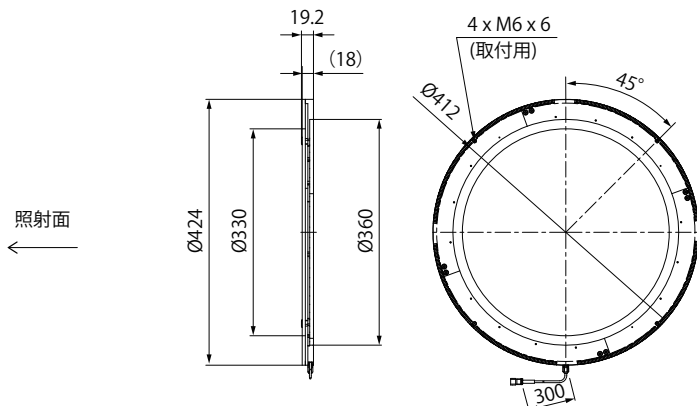

外形寸法図 (mm)

HPR2-50RD/SW/BL/FC

HPR2-75RD/SW/BL/FC

HPR2-100RD/SW/BL/FC

HPR2-150RD/SW/BL/FC

HPR2-200RD/SW/BL/FC

HPR2-250RD/SW/BL/FC

HPR2-250のモデルは、拡散板の形状が曲面になります。

HPR2-400RD-FT/SW-FT/BL-FT/FC-FT

フルカラータイプ (HPR2-□□FC、HPR2-400FC-FT) の場合、コネクタは3個あります。各色個別に調光する際は、3チャンネル仕様の電源をご使用ください。

HPR2-400-FTのモデルは、拡散板の形状が平面になります。