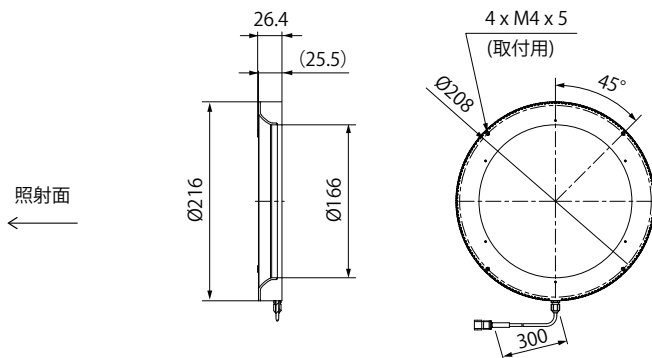

外形寸法図 (mm)

HPR2-50RD/SW/BL/FC

HPR2-75RD/SW/BL/FC

HPR2-100RD/SW/BL/FC

HPR2-150RD/SW/BL/FC

HPR2-200RD/SW/BL/FC

HPR2-250RD/SW/BL/FC

HPR2-250のモデルは、拡散板の形状が曲面になります。

HPR2-400RD-FT/SW-FT/BL-FT/FC-FT

フルカラータイプ (HPR2-□□FC、HPR2-400FC-FT) の場合、コネクタは3個あります。各色個別に調光する際は、3チャンネル仕様の電源をご使用ください。

HPR2-400-FTのモデルは、拡散板の形状が平面になります。