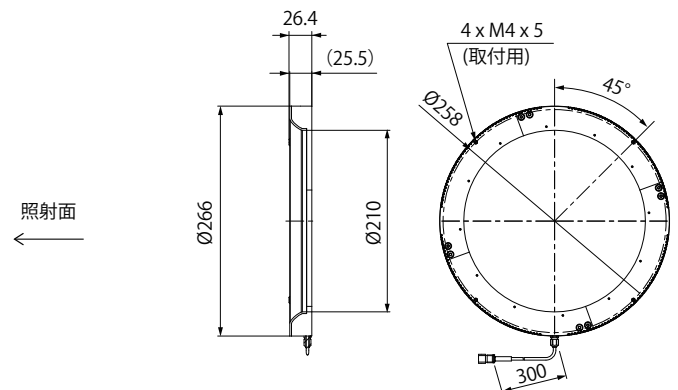

外形寸法図 (mm)

HPR2-50RD/SW/BL/FC

HPR2-75RD/SW/BL/FC

HPR2-100RD/SW/BL/FC

HPR2-150RD/SW/BL/FC

HPR2-200RD/SW/BL/FC

HPR2-250RD/SW/BL/FC

HPR2-250のモデルは、拡散板の形状が曲面になります。

HPR2-400RD-FT/SW-FT/BL-FT/FC-FT

フルカラータイプ (HPR2-□□FC、HPR2-400FC-FT) の場合、コネクタは3個あります。各色個別に調光する際は、3チャンネル仕様の電源をご使用ください。

HPR2-400-FTのモデルは、拡散板の形状が平面になります。