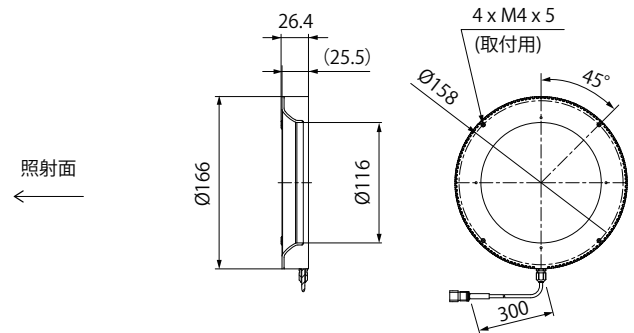

外形寸法図 (mm)

HPR2-50RD/SW/BL/FC

HPR2-75RD/SW/BL/FC

HPR2-100RD/SW/BL/FC

HPR2-150RD/SW/BL/FC

HPR2-200RD/SW/BL/FC

HPR2-250RD/SW/BL/FC

HPR2-250のモデルは、拡散板の形状が曲面になります。

HPR2-400RD-FT/SW-FT/BL-FT/FC-FT

フルカラータイプ (HPR2-□□FC、HPR2-400FC-FT) の場合、コネクタは3個あります。各色個別に調光する際は、3チャンネル仕様の電源をご使用ください。

HPR2-400-FTのモデルは、拡散板の形状が平面になります。