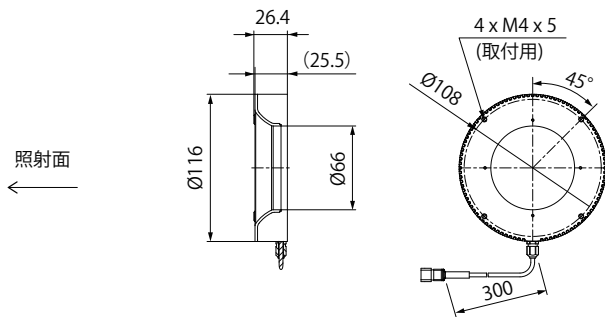

外形寸法図 (mm)

HPR2-50RD/SW/BL/FC

HPR2-75RD/SW/BL/FC

HPR2-100RD/SW/BL/FC

HPR2-150RD/SW/BL/FC

HPR2-200RD/SW/BL/FC

HPR2-250RD/SW/BL/FC

HPR2-250のモデルは、拡散板の形状が曲面になります。

HPR2-400RD-FT/SW-FT/BL-FT/FC-FT

フルカラータイプ (HPR2-□□FC、HPR2-400FC-FT) の場合、コネクタは3個あります。各色個別に調光する際は、3チャンネル仕様の電源をご使用ください。

HPR2-400-FTのモデルは、拡散板の形状が平面になります。