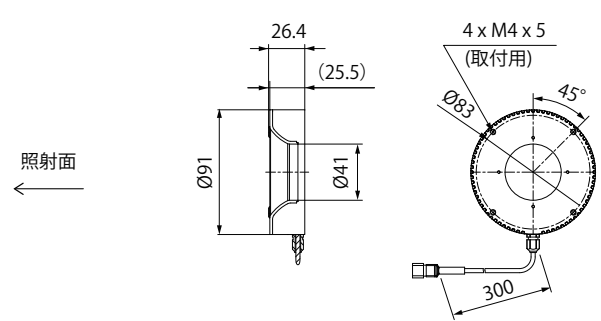

外形寸法図 (mm)

HPR2-50RD/SW/BL/FC

HPR2-75RD/SW/BL/FC

HPR2-100RD/SW/BL/FC

HPR2-150RD/SW/BL/FC

HPR2-200RD/SW/BL/FC

HPR2-250RD/SW/BL/FC

HPR2-250のモデルは、拡散板の形状が曲面になります。

HPR2-400RD-FT/SW-FT/BL-FT/FC-FT

フルカラータイプ (HPR2-□□FC、HPR2-400FC-FT) の場合、コネクタは3個あります。各色個別に調光する際は、3チャンネル仕様の電源をご使用ください。

HPR2-400-FTのモデルは、拡散板の形状が平面になります。