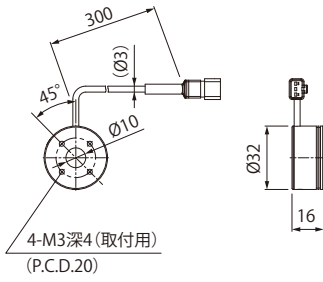

外形寸法図 (mm)

LDR2-32RD2/SW2/BL2/GR2

LDR2-42RD2/SW2/BL2/GR2

LDR2-50RD2/RD2-WD/SW2/BL2/GR2

LDR2-70RD2/RD2-WD

LDR2-70SW2/BL2/GR2

LDR2-90RD2/RD2-WD/SW2/BL2/GR2

LDR2-90-30RD2/SW2/BL2/GR2

LDR2-120RD2-WD/SW2/BL2/GR2

LDR2-90-30SW2/BL2/GR2のケーブル径はØ3.5です。