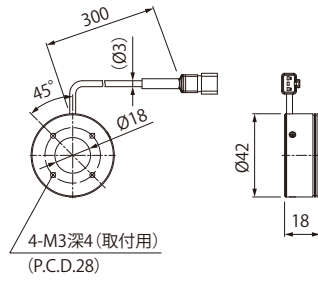

外形寸法図 (mm)

LDR2-32RD2/SW2/BL2/GR2

LDR2-42RD2/SW2/BL2/GR2

LDR2-50RD2/RD2-WD/SW2/BL2/GR2

LDR2-70RD2/RD2-WD

LDR2-70SW2/BL2/GR2

LDR2-90RD2/RD2-WD/SW2/BL2/GR2

LDR2-90-30RD2/SW2/BL2/GR2

LDR2-120RD2-WD/SW2/BL2/GR2

LDR2-90-30SW2/BL2/GR2のケーブル径はØ3.5です。