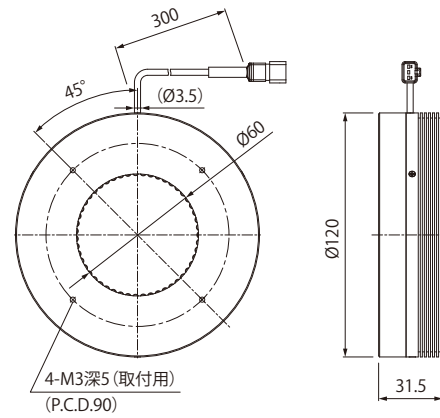

外形寸法図 (mm)

LDR2-32RD2/SW2/BL2/GR2

LDR2-42RD2/SW2/BL2/GR2

LDR2-50RD2/RD2-WD/SW2/BL2/GR2

LDR2-70RD2/RD2-WD

LDR2-70SW2/BL2/GR2

LDR2-90RD2/RD2-WD/SW2/BL2/GR2

LDR2-90-30RD2/SW2/BL2/GR2

LDR2-120RD2-WD/SW2/BL2/GR2

LDR2-90-30SW2/BL2/GR2のケーブル径はØ3.5です。