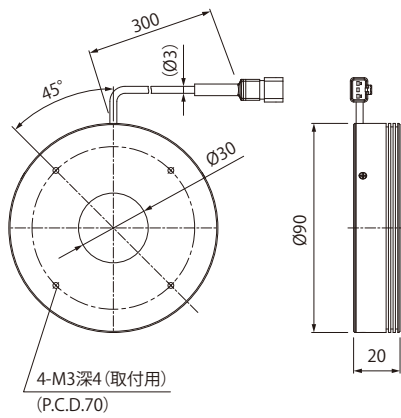

外形寸法図 (mm)

LDR2-32RD2/SW2/BL2/GR2

LDR2-42RD2/SW2/BL2/GR2

LDR2-50RD2/RD2-WD/SW2/BL2/GR2

LDR2-70RD2/RD2-WD

LDR2-70SW2/BL2/GR2

LDR2-90RD2/RD2-WD/SW2/BL2/GR2

LDR2-90-30RD2/SW2/BL2/GR2

LDR2-120RD2-WD/SW2/BL2/GR2

LDR2-90-30SW2/BL2/GR2のケーブル径はØ3.5です。