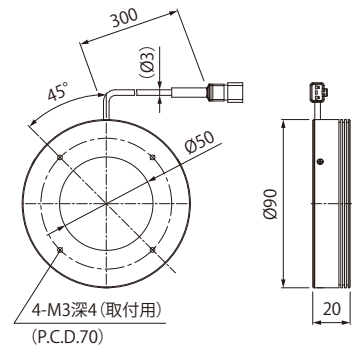

外形寸法図 (mm)

LDR2-32RD2/SW2/BL2/GR2

LDR2-42RD2/SW2/BL2/GR2

LDR2-50RD2/RD2-WD/SW2/BL2/GR2

LDR2-70RD2/RD2-WD

LDR2-70SW2/BL2/GR2

LDR2-90RD2/RD2-WD/SW2/BL2/GR2

LDR2-90-30RD2/SW2/BL2/GR2

LDR2-120RD2-WD/SW2/BL2/GR2

LDR2-90-30SW2/BL2/GR2のケーブル径はØ3.5です。