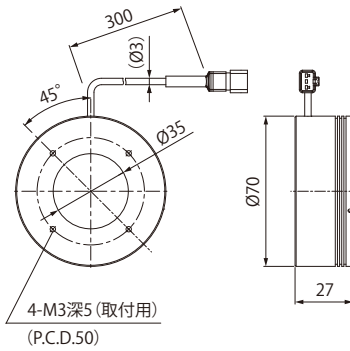

外形寸法図 (mm)

LDR2-32RD2/SW2/BL2/GR2

LDR2-42RD2/SW2/BL2/GR2

LDR2-50RD2/RD2-WD/SW2/BL2/GR2

LDR2-70RD2/RD2-WD

LDR2-70SW2/BL2/GR2

LDR2-90RD2/RD2-WD/SW2/BL2/GR2

LDR2-90-30RD2/SW2/BL2/GR2

LDR2-120RD2-WD/SW2/BL2/GR2

LDR2-90-30SW2/BL2/GR2のケーブル径はØ3.5です。