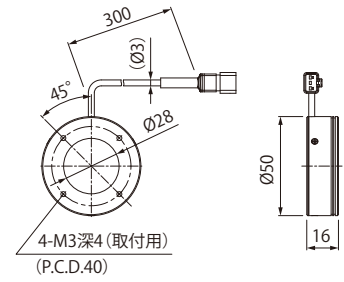

外形寸法図 (mm)

LDR2-32RD2/SW2/BL2/GR2

LDR2-42RD2/SW2/BL2/GR2

LDR2-50RD2/RD2-WD/SW2/BL2/GR2

LDR2-70RD2/RD2-WD

LDR2-70SW2/BL2/GR2

LDR2-90RD2/RD2-WD/SW2/BL2/GR2

LDR2-90-30RD2/SW2/BL2/GR2

LDR2-120RD2-WD/SW2/BL2/GR2

LDR2-90-30SW2/BL2/GR2のケーブル径はØ3.5です。