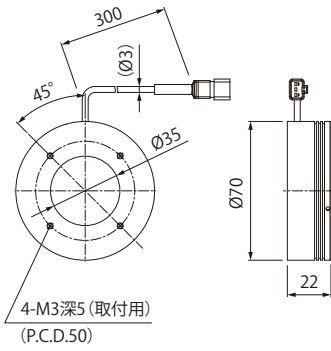

外形寸法図 (mm)

LDR2-32RD2/SW2/BL2/GR2

LDR2-42RD2/SW2/BL2/GR2

LDR2-50RD2/RD2-WD/SW2/BL2/GR2

LDR2-70RD2/RD2-WD

LDR2-70SW2/BL2/GR2

LDR2-90RD2/RD2-WD/SW2/BL2/GR2

LDR2-90-30RD2/SW2/BL2/GR2

LDR2-120RD2-WD/SW2/BL2/GR2

LDR2-90-30SW2/BL2/GR2のケーブル径はØ3.5です。