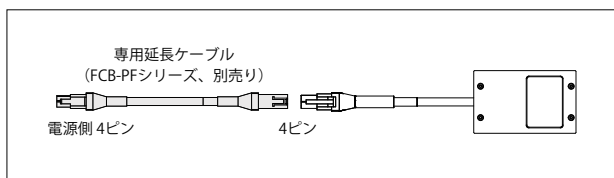

# 外形寸法図 (mm)

LFV-PF-35RD/SW

LFV-PF-50RD/SW

■ 延長ケーブルの接続方法 : LFV-PF-35 / LFV-PF-50

LFV-PF-70RD/SW

■ 延長ケーブルの接続方法：LFV-PF-70

ケーブル許容曲半径：43.2mm

LFV-PF-100RD/SW

X 2本

ケーブル許容曲半径：43.2mm

■ 延長ケーブルの接続方法：LFV-PF-100