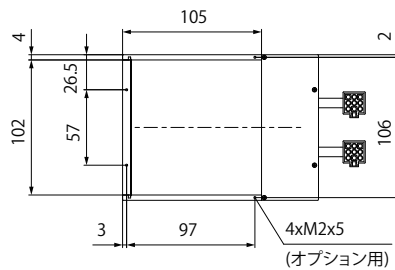

# 外形寸法図 (mm)

LFV-PF-35RD/SW

LFV-PF-50RD/SW

■ 延長ケーブルの接続方法 : LFV-PF-35 / LFV-PF-50

LFV-PF-70RD/SW

■ 延長ケーブルの接続方法：LFV-PF-70

ケーブル許容曲半径：43.2mm

LFV-PF-100RD/SW

X 2本

ケーブル許容曲半径：43.2mm

■ 延長ケーブルの接続方法：LFV-PF-100