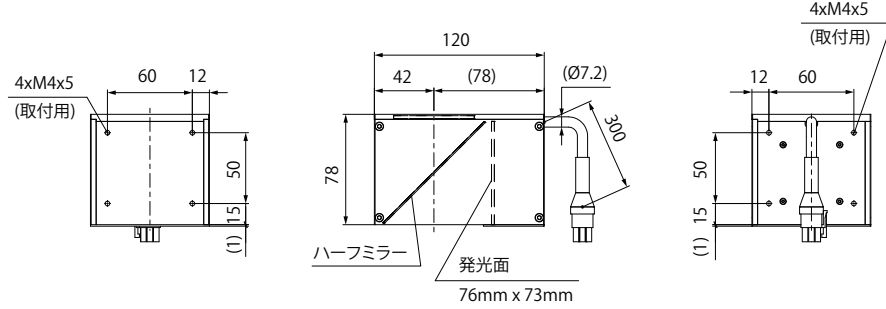

# 外形寸法図 (mm)

LFV-PF-35RD/SW

LFV-PF-50RD/SW

■ 延長ケーブルの接続方法 : LFV-PF-35 / LFV-PF-50

LFV-PF-70RD/SW

■ 延長ケーブルの接続方法：LFV-PF-70

ケーブル許容曲半径：43.2mm

LFV-PF-100RD/SW

X 2本

ケーブル許容曲半径：43.2mm

■ 延長ケーブルの接続方法：LFV-PF-100