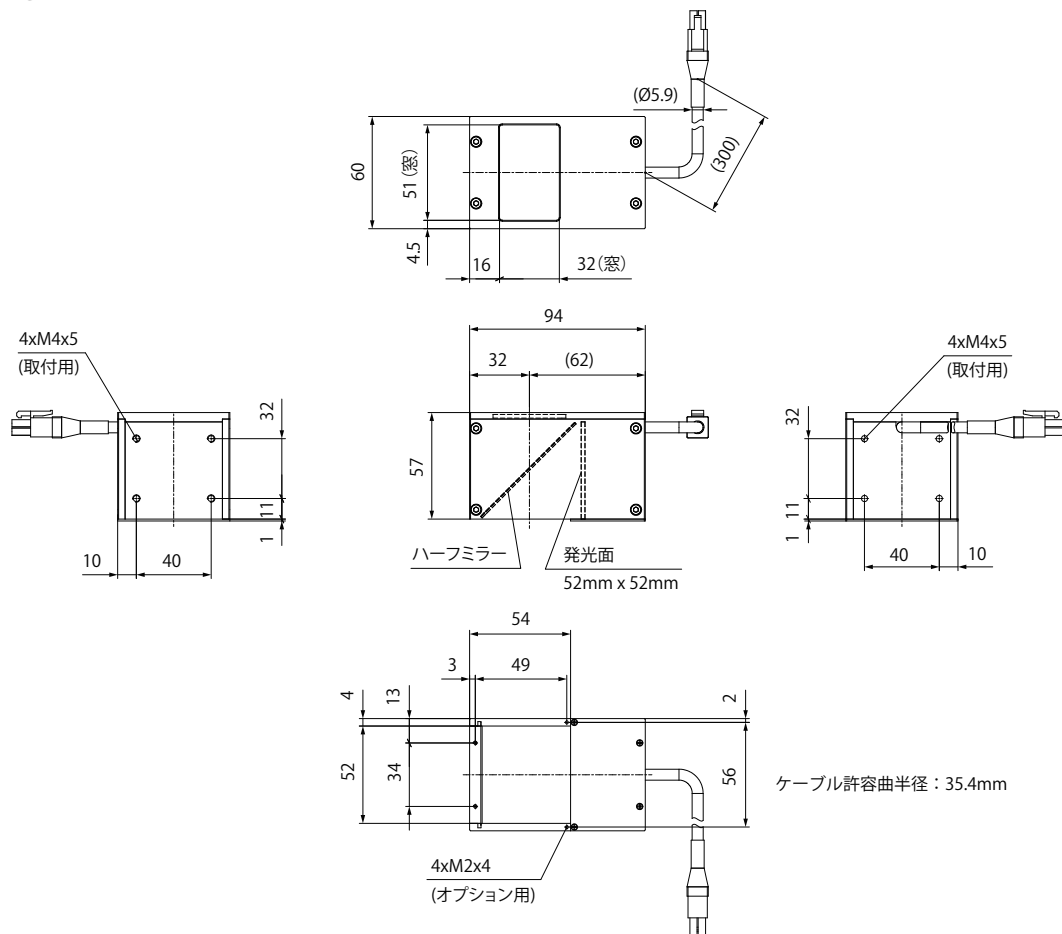

# 外形寸法図 (mm)

LFV-PF-35RD/SW

LFV-PF-50RD/SW

■ 延長ケーブルの接続方法 : LFV-PF-35 / LFV-PF-50

LFV-PF-70RD/SW

■ 延長ケーブルの接続方法：LFV-PF-70

ケーブル許容曲半径：43.2mm

LFV-PF-100RD/SW

X 2本

ケーブル許容曲半径：43.2mm

■ 延長ケーブルの接続方法：LFV-PF-100