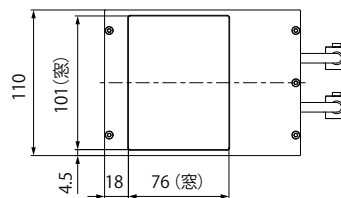

# 外形寸法図 (mm)

LFV-PF-35RD/SW

LFV-PF-50RD/SW

■ 延長ケーブルの接続方法 : LFV-PF-35 / LFV-PF-50

LFV-PF-70RD/SW

■ 延長ケーブルの接続方法：LFV-PF-70

ケーブル許容曲半径：43.2mm

LFV-PF-100RD/SW

X 2本

ケーブル許容曲半径：43.2mm

■ 延長ケーブルの接続方法：LFV-PF-100