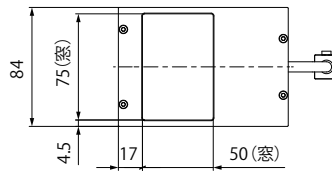

# 外形寸法図 (mm)

LFV-PF-35RD/SW

LFV-PF-50RD/SW

■ 延長ケーブルの接続方法 : LFV-PF-35 / LFV-PF-50

LFV-PF-70RD/SW

■ 延長ケーブルの接続方法：LFV-PF-70

ケーブル許容曲半径：43.2mm

LFV-PF-100RD/SW

X 2本

ケーブル許容曲半径：43.2mm

■ 延長ケーブルの接続方法：LFV-PF-100