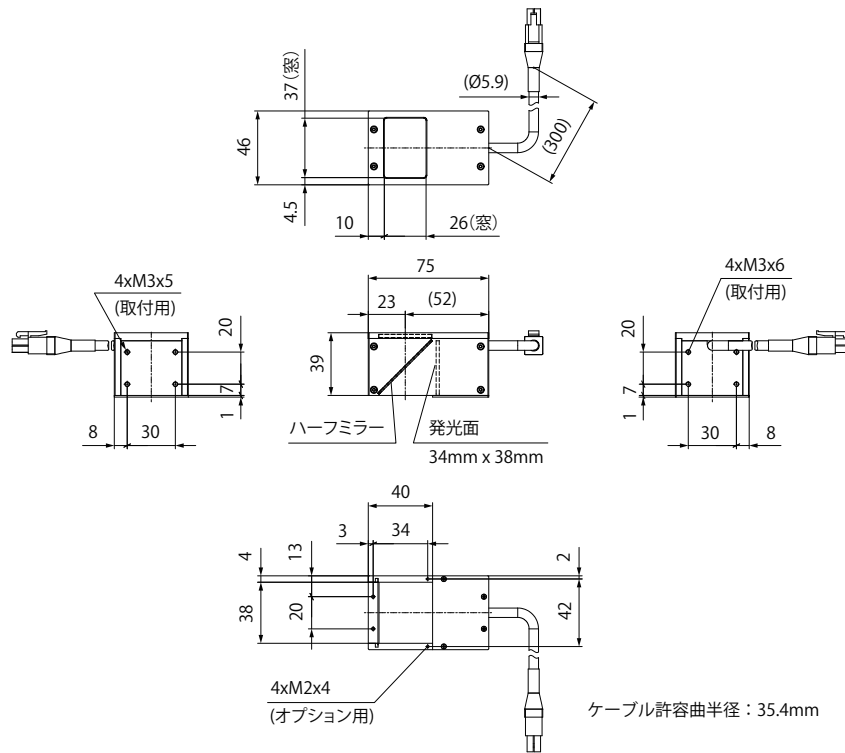

# 外形寸法図 (mm)

LFV-PF-35RD/SW

LFV-PF-50RD/SW

■ 延長ケーブルの接続方法 : LFV-PF-35 / LFV-PF-50

LFV-PF-70RD/SW

■ 延長ケーブルの接続方法：LFV-PF-70

ケーブル許容曲半径：43.2mm

LFV-PF-100RD/SW

X 2本

ケーブル許容曲半径：43.2mm

■ 延長ケーブルの接続方法：LFV-PF-100