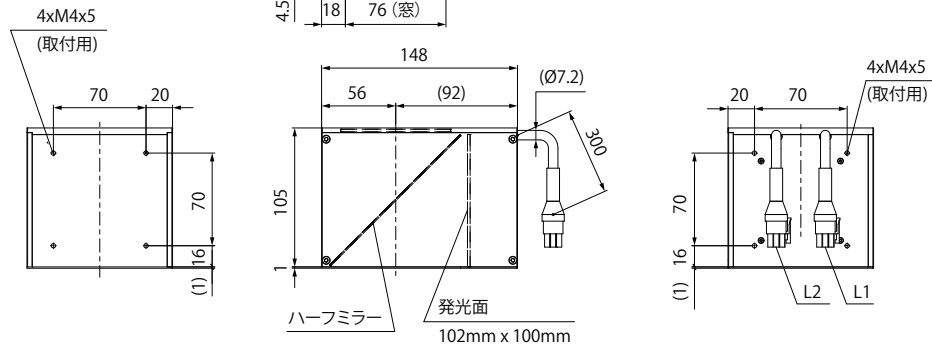

# 外形寸法図 (mm)

LFV-PF-35RD/SW

LFV-PF-50RD/SW

■ 延長ケーブルの接続方法 : LFV-PF-35 / LFV-PF-50

LFV-PF-70RD/SW

■ 延長ケーブルの接続方法：LFV-PF-70

ケーブル許容曲半径：43.2mm

LFV-PF-100RD/SW

X 2本

ケーブル許容曲半径：43.2mm

■ 延長ケーブルの接続方法：LFV-PF-100