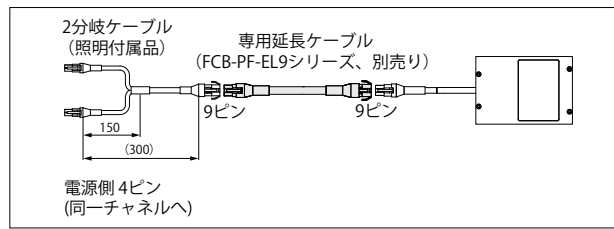

# 外形寸法図 (mm)

LFV-PF-35RD/SW

LFV-PF-50RD/SW

■ 延長ケーブルの接続方法 : LFV-PF-35 / LFV-PF-50

LFV-PF-70RD/SW

■ 延長ケーブルの接続方法：LFV-PF-70

ケーブル許容曲半径：43.2mm

LFV-PF-100RD/SW

X 2本

ケーブル許容曲半径：43.2mm

■ 延長ケーブルの接続方法：LFV-PF-100