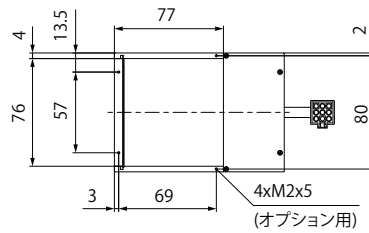

# 外形寸法図 (mm)

LFV-PF-35RD/SW

LFV-PF-50RD/SW

■ 延長ケーブルの接続方法 : LFV-PF-35 / LFV-PF-50

LFV-PF-70RD/SW

■ 延長ケーブルの接続方法：LFV-PF-70

ケーブル許容曲半径：43.2mm

LFV-PF-100RD/SW

X 2本

ケーブル許容曲半径：43.2mm

■ 延長ケーブルの接続方法：LFV-PF-100