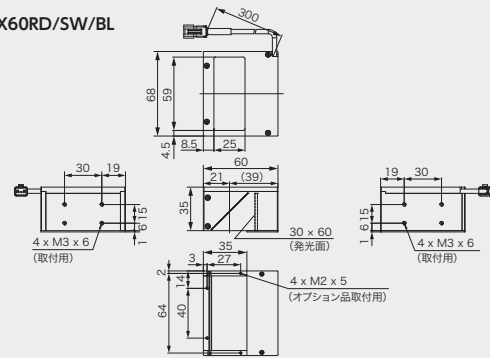

# 外形寸法図(mm)

LFV3-G-27RD/SW/BL

LFV3-G-30X60RD/SW/BL

LFV3-G-35RD/SW/BL

LFV3-G-50RD/SW/BL

LFV3-G-50X100RD/SW/BL

LFV3-G-70RD/SW/BL

NEW

LFV3-G-100RD/SW/BL

NEW

LFV3-G-100X200RD/SW/BL