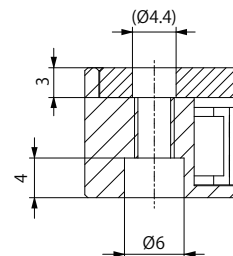

# 外形寸法図 (mm)

LFX3-25RD/SW/BL/IR860

取付用穴は照射面側にあります。  
LFX3-25シリーズにはナットスロットはありません。

LFX3-50RD/SW/BL/IR860

LFX3-75RD/SW/BL/IR860

LFX3-100RD/SW/BL/IR860

LFX3-150RD/SW/BL/IR860

LFX3-200X100RD/SW/BL/IR860

LFX3-200RD/SW/BL/IR860

A-A面詳細図

M3ナットスロット詳細図

これらの詳細図はLFX3-25シリーズには適用されません。