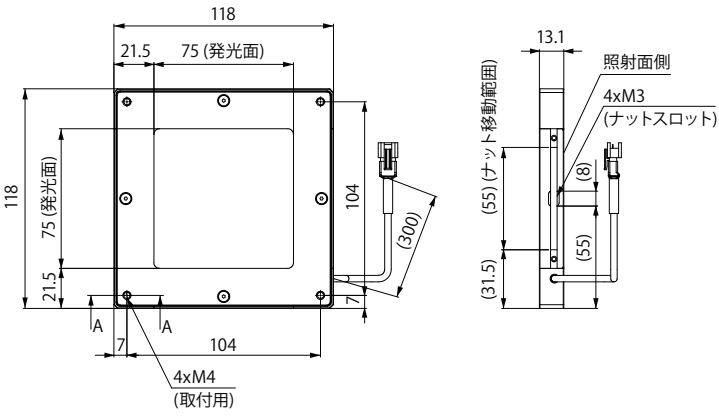

# 外形寸法図 (mm)

LFX3-25RD/SW/BL/IR860

取付用穴は照射面側にあります。  
LFX3-25シリーズにはナットスロットはありません。

LFX3-50RD/SW/BL/IR860

LFX3-75RD/SW/BL/IR860

LFX3-100RD/SW/BL/IR860

LFX3-150RD/SW/BL/IR860

LFX3-200X100RD/SW/BL/IR860

LFX3-200RD/SW/BL/IR860

A-A面詳細図

M3ナットスロット詳細図

これらの詳細図はLFX3-25シリーズには適用されません。