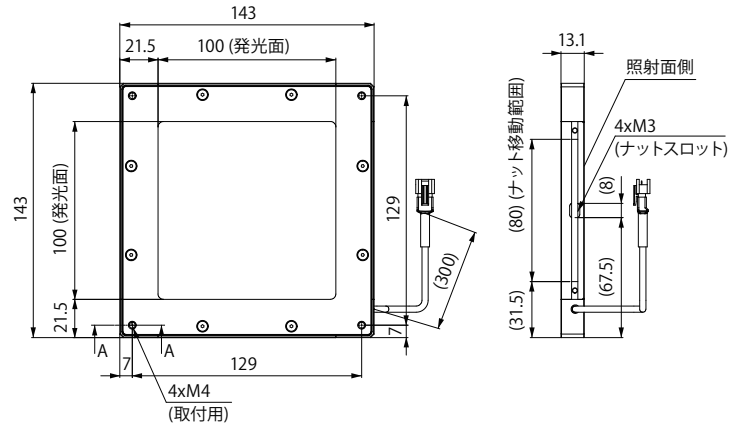

# 外形寸法図 (mm)

LFX3-25RD/SW/BL/IR860

取付用穴は照射面側にあります。  
LFX3-25シリーズにはナットスロットはありません。

LFX3-50RD/SW/BL/IR860

LFX3-75RD/SW/BL/IR860

LFX3-100RD/SW/BL/IR860

LFX3-150RD/SW/BL/IR860

LFX3-200X100RD/SW/BL/IR860

LFX3-200RD/SW/BL/IR860

A-A面詳細図

M3ナットスロット詳細図

これらの詳細図はLFX3-25シリーズには適用されません。