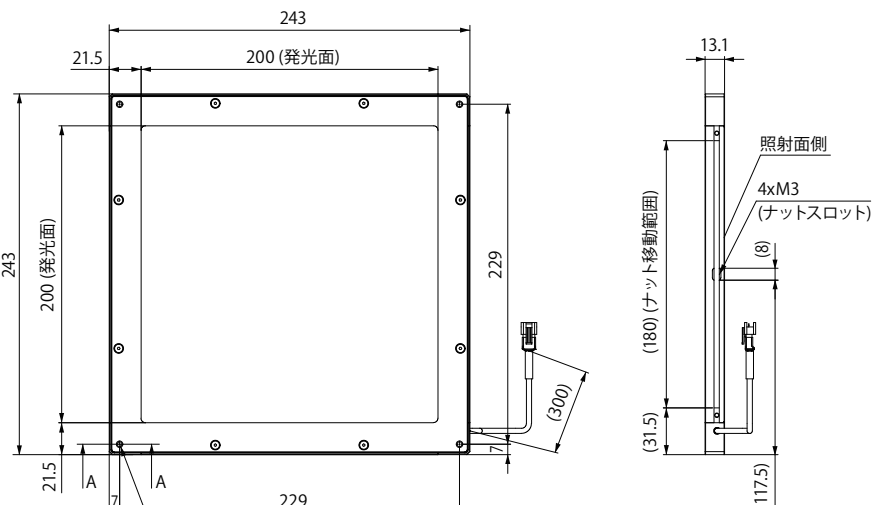

# 外形寸法図 (mm)

LFX3-25RD/SW/BL/IR860

取付用穴は照射面側にあります。  
LFX3-25シリーズにはナットスロットはありません。

LFX3-50RD/SW/BL/IR860

LFX3-75RD/SW/BL/IR860

LFX3-100RD/SW/BL/IR860

LFX3-150RD/SW/BL/IR860

LFX3-200X100RD/SW/BL/IR860

LFX3-200RD/SW/BL/IR860

A-A面詳細図

M3ナットスロット詳細図

これらの詳細図はLFX3-25シリーズには適用されません。