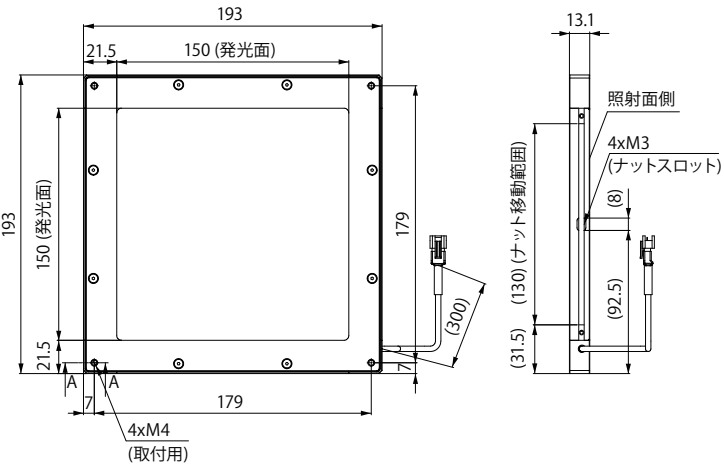

# 外形寸法図 (mm)

LFX3-25RD/SW/BL/IR860

取付用穴は照射面側にあります。  
LFX3-25シリーズにはナットスロットはありません。

LFX3-50RD/SW/BL/IR860

LFX3-75RD/SW/BL/IR860

LFX3-100RD/SW/BL/IR860

LFX3-150RD/SW/BL/IR860

LFX3-200X100RD/SW/BL/IR860

LFX3-200RD/SW/BL/IR860

A-A面詳細図

M3ナットスロット詳細図

これらの詳細図はLFX3-25シリーズには適用されません。