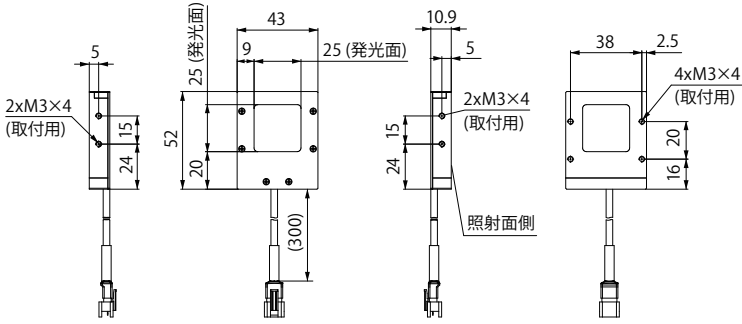

# 外形寸法図 (mm)

LFX3-25RD/SW/BL/IR860

取付用穴は照射面側にあります。  
LFX3-25シリーズにはナットスロットはありません。

LFX3-50RD/SW/BL/IR860

LFX3-75RD/SW/BL/IR860

LFX3-100RD/SW/BL/IR860

LFX3-150RD/SW/BL/IR860

LFX3-200X100RD/SW/BL/IR860

LFX3-200RD/SW/BL/IR860

A-A面詳細図

M3ナットスロット詳細図

これらの詳細図はLFX3-25シリーズには適用されません。