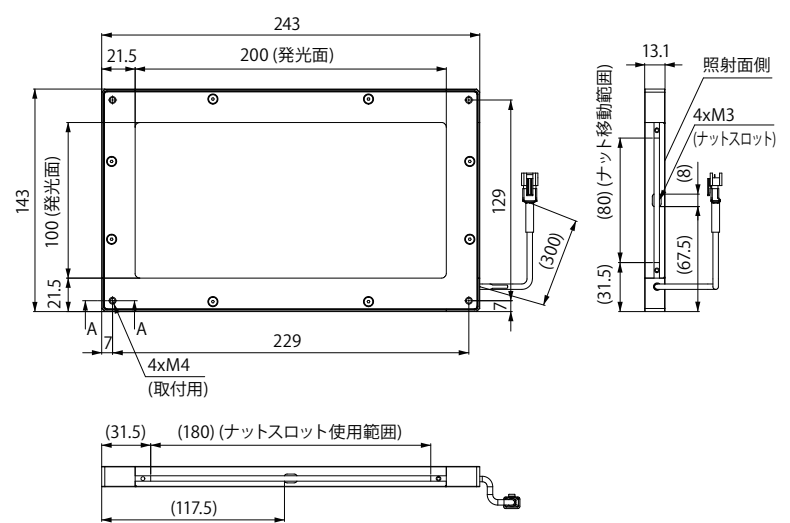

# 外形寸法図 (mm)

LFX3-25RD/SW/BL/IR860

取付用穴は照射面側にあります。  
LFX3-25シリーズにはナットスロットはありません。

LFX3-50RD/SW/BL/IR860

LFX3-75RD/SW/BL/IR860

LFX3-100RD/SW/BL/IR860

LFX3-150RD/SW/BL/IR860

LFX3-200X100RD/SW/BL/IR860

LFX3-200RD/SW/BL/IR860

A-A面詳細図

M3ナットスロット詳細図

これらの詳細図はLFX3-25シリーズには適用されません。