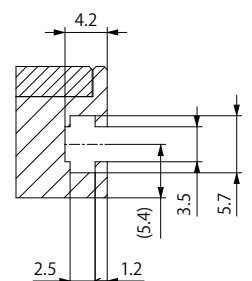

# 外形寸法図 (mm)

LFX3-25RD/SW/BL/IR860

取付用穴は照射面側にあります。  
LFX3-25シリーズにはナットスロットはありません。

LFX3-50RD/SW/BL/IR860

LFX3-75RD/SW/BL/IR860

LFX3-100RD/SW/BL/IR860

LFX3-150RD/SW/BL/IR860

LFX3-200X100RD/SW/BL/IR860

LFX3-200RD/SW/BL/IR860

A-A面詳細図

M3ナットスロット詳細図

これらの詳細図はLFX3-25シリーズには適用されません。