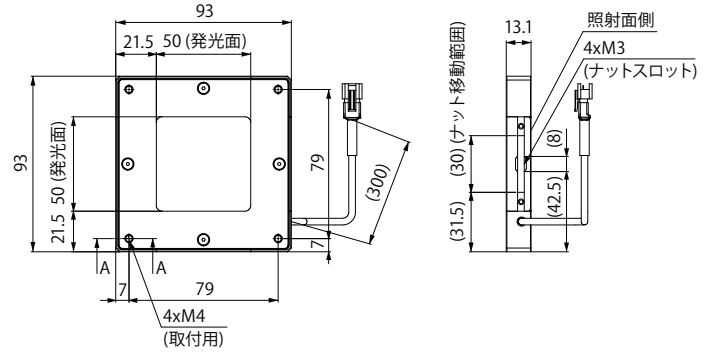

# 外形寸法図 (mm)

LFX3-25RD/SW/BL/IR860

取付用穴は照射面側にあります。  
LFX3-25シリーズにはナットスロットはありません。

LFX3-50RD/SW/BL/IR860

LFX3-75RD/SW/BL/IR860

LFX3-100RD/SW/BL/IR860

LFX3-150RD/SW/BL/IR860

LFX3-200X100RD/SW/BL/IR860

LFX3-200RD/SW/BL/IR860

A-A面詳細図

M3ナットスロット詳細図

これらの詳細図はLFX3-25シリーズには適用されません。