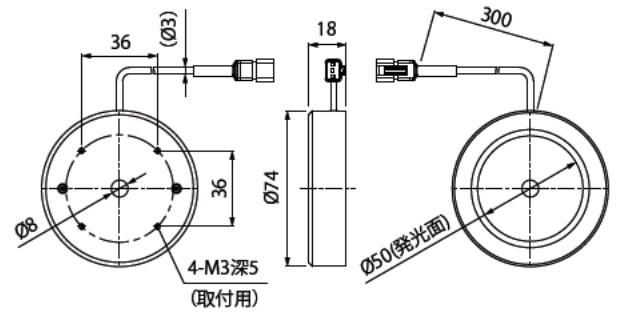

外形寸法図 (mm)

LKR-70RD2/SW2/BL2/GR2

LKR-70-8RD2/SW2/BL2/GR2

LKR-70-8SW2/BL2/GR2の発光面は $\varnothing 49.2$ です

LKR-125RD2/SW2/BL2/GR2