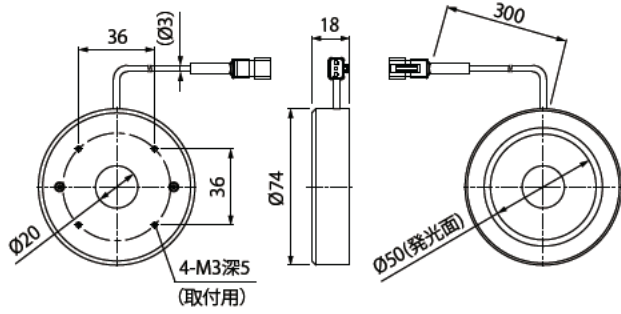

外形寸法図 (mm)

LKR-70RD2/SW2/BL2/GR2

LKR-70-8RD2/SW2/BL2/GR2

LKR-70-8SW2/BL2/GR2の発光面は $\varnothing 49.2$ です

LKR-125RD2/SW2/BL2/GR2