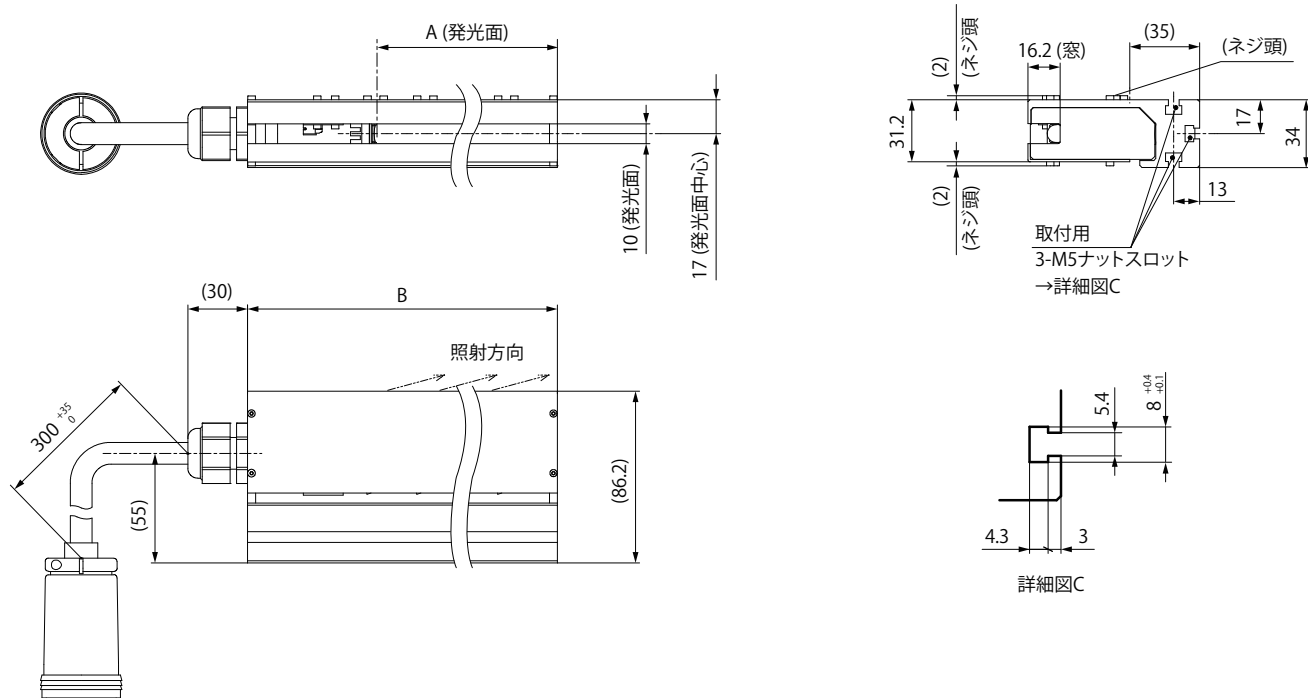

外形寸法図 (mm)

型式名	A(発光面)	B(全長)	型式名	A(発光面)	B(全長)
LNDG-300SW-LA	300	365	LNDG-1700SW-LA	1,700	1,765
LNDG-400SW-LA	400	465	LNDG-1800SW-LA	1,800	1,865
LNDG-500SW-LA	500	565	LNDG-1900SW-LA	1,900	1,965
LNDG-600SW-LA	600	665	LNDG-2000SW-LA	2,000	2,065
LNDG-700SW-LA	700	765	LNDG-2100SW-LA	2,100	2,165
LNDG-800SW-LA	800	865	LNDG-2200SW-LA	2,200	2,265
LNDG-900SW-LA	900	965	LNDG-2300SW-LA	2,300	2,365
LNDG-1000SW-LA	1,000	1,065	LNDG-2400SW-LA	2,400	2,465
LNDG-1100SW-LA	1,100	1,165	LNDG-2500SW-LA	2,500	2,565
LNDG-1200SW-LA	1,200	1,265	LNDG-2600SW-LA	2,600	2,665
LNDG-1300SW-LA	1,300	1,365	LNDG-2700SW-LA	2,700	2,765
LNDG-1400SW-LA	1,400	1,465	LNDG-2800SW-LA	2,800	2,865
LNDG-1500SW-LA	1,500	1,565	LNDG-2900SW-LA	2,900	2,965
LNDG-1600SW-LA	1,600	1,665	LNDG-3000SW-LA	3,000	3,065