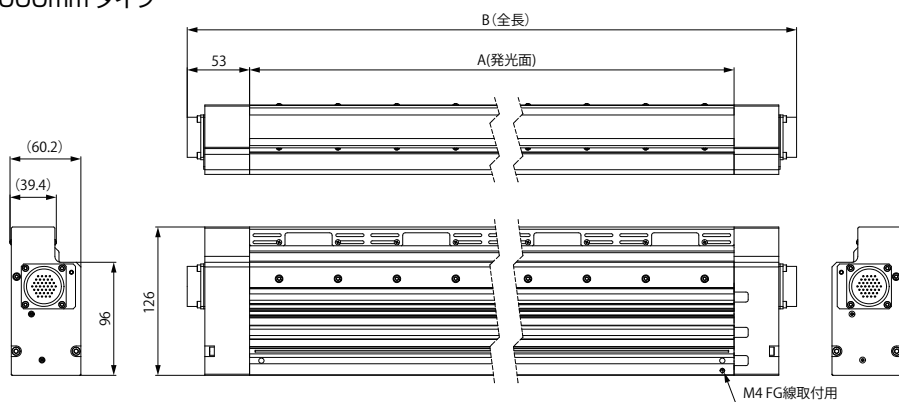

# 外形寸法図 (mm)

## ● 発光面：100mm～1,500mm タイプ

## ● 発光面：1,600mm～3,000mm タイプ

発光面が1,600mm以上の製品は、照明両端からケーブル接続口が出ています。

型式名		A(発光面)	B(全長)	型式名		A(発光面)	B(全長)
標準品	LNLP-100SW	100	161	取付品	LNLP-1600SW	1,600	1,706
	LNLP-200SW	200	261		LNLP-1700SW	1,700	1,806
	LNLP-300SW	300	361		LNLP-1800SW	1,800	1,906
	LNLP-400SW	400	461		LNLP-1900SW	1,900	2,006
	LNLP-500SW	500	561		LNLP-2000SW	2,000	2,106
	LNLP-600SW	600	661		LNLP-2100SW	2,100	2,206
	LNLP-700SW	700	761		LNLP-2200SW	2,200	2,306
	LNLP-800SW	800	861		LNLP-2300SW	2,300	2,406
	LNLP-900SW	900	961		LNLP-2400SW	2,400	2,506
LNLP-1000SW	1,000	1,061	LNLP-2500SW	2,500	2,606		
取付品	LNLP-1100SW	1,100	1,161	LNLP-2600SW	2,600	2,706	
	LNLP-1200SW	1,200	1,261	LNLP-2700SW	2,700	2,806	
	LNLP-1300SW	1,300	1,361	LNLP-2800SW	2,800	2,906	
	LNLP-1400SW	1,400	1,461	LNLP-2900SW	2,900	3,006	
	LNLP-1500SW	1,500	1,561	LNLP-3000SW	3,000	3,106	