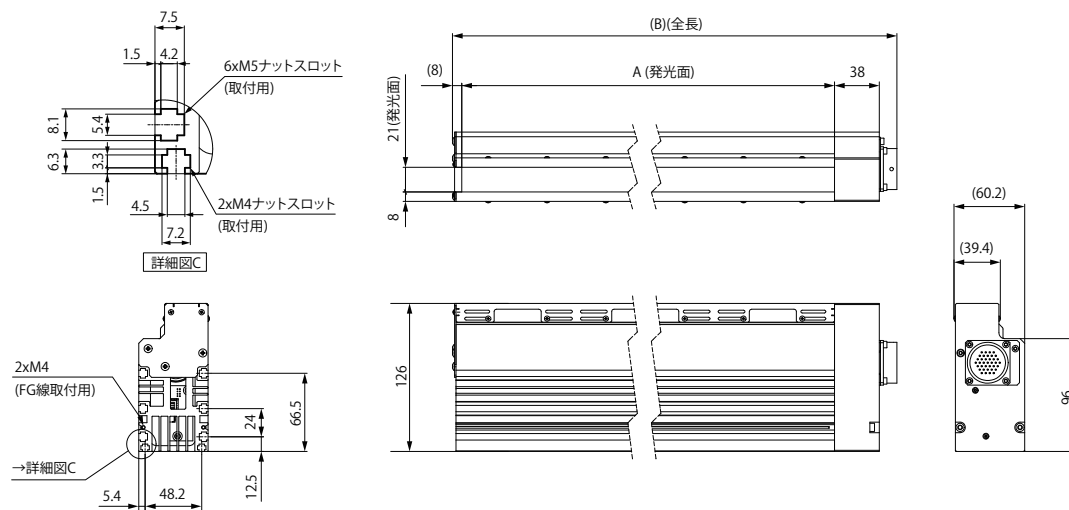

# 外形寸法図 (mm)

## ● 発光面：100mm～1,500mm タイプ

## ● 発光面：1,600mm～3,000mm タイプ

発光面が1,600mm以上の製品は、照明両端からケーブル接続口が出ています。

型式名		A(発光面)	B(全長)	型式名		A(発光面)	B(全長)
標準品	LNLP-100SW	100	161	取付品	LNLP-1600SW	1,600	1,706
	LNLP-200SW	200	261		LNLP-1700SW	1,700	1,806
	LNLP-300SW	300	361		LNLP-1800SW	1,800	1,906
	LNLP-400SW	400	461		LNLP-1900SW	1,900	2,006
	LNLP-500SW	500	561		LNLP-2000SW	2,000	2,106
	LNLP-600SW	600	661		LNLP-2100SW	2,100	2,206
	LNLP-700SW	700	761		LNLP-2200SW	2,200	2,306
	LNLP-800SW	800	861		LNLP-2300SW	2,300	2,406
	LNLP-900SW	900	961		LNLP-2400SW	2,400	2,506
LNLP-1000SW	1,000	1,061	LNLP-2500SW	2,500	2,606		
取付品	LNLP-1100SW	1,100	1,161	LNLP-2600SW	2,600	2,706	
	LNLP-1200SW	1,200	1,261	LNLP-2700SW	2,700	2,806	
	LNLP-1300SW	1,300	1,361	LNLP-2800SW	2,800	2,906	
	LNLP-1400SW	1,400	1,461	LNLP-2900SW	2,900	3,006	
	LNLP-1500SW	1,500	1,561	LNLP-3000SW	3,000	3,106	