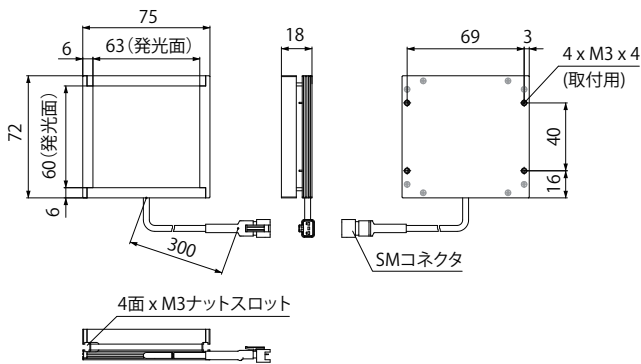

TH2-140X105RD/SW/BL

TH2-160X120RD/SW/BL

TH2-200X150RD/SW/BL

TH2-224X170RD/SW/BL

TH2-211X200RD/SW/BL

ナットスロット詳細図

外形寸法図 (mm)

高輝度タイプと高指向性タイプでは、同じ発光面サイズの製品でも厚みなどの寸法が異なります。設置の際は、必ず外形寸法図をご確認ください。

TH2-27X27RD-PM/SW-PM/BL-PM

TH2-43X35RD-PM/SW-PM/BL-PM

TH2-51X51RD-PM/SW-PM/BL-PM

ナットスロット詳細図

TH2-63X60RD-PM/SW-PM/BL-PM

TH2-83X75RD-PM/SW-PM/BL-PM

TH2-100X100RD-PM/SW-PM/BL-PM

TH2-140X105RD-PM/SW-PM/BL-PM

TH2-160X120RD-PM/SW-PM/BL-PM

ナットスロット詳細図

外形寸法図 (mm)

TH2-300X300RD/SW

TH2-380X250RD/SW

TH2-400X400RD/SW

TH2-500X500RD/SW

外形寸法図 (mm)

TH2-300X75RD/SW

外形寸法図 (mm)

TH2-150X150RD-CR35/SW-CR35

ナットスロット詳細図 A

TH2-211X200RD-CR35/SW-CR35

ナットスロット詳細図 A

TH2-300X300RD-CR35/SW-CR35