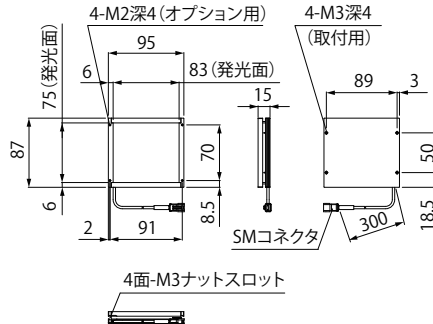

外形寸法図 (mm)

高輝度タイプと高指向性タイプでは、同じ発光面サイズの製品でも厚みなどの寸法が異なります。設置の際は、必ず外形寸法図をご確認ください。

TH2-27X27RD/SW/BL

TH2-43X35RD/SW/BL

TH2-51X51RD/SW/BL

TH2-63X60RD/SW/BL

TH2-83X75RD/SW/BL

TH2-100X100RD/SW/BL

TH2-140X105RD/SW/BL

TH2-160X120RD/SW/BL

TH2-200X150RD/SW/BL

TH2-224X170RD/SW/BL

TH2-211X200RD/SW/BL

ナットスロット詳細図

外形寸法図 (mm)

高輝度タイプと高指向性タイプでは、同じ発光面サイズの製品でも厚みなどの寸法が異なります。設置の際は、必ず外形寸法図をご確認ください。

TH2-160X120RD-PM/SW-PM/BL-PM

ナットスロット詳細図

外形寸法図 (mm)

TH2-300X300RD/SW

TH2-380X250RD/SW

TH2-400X400RD/SW

TH2-500X500RD/SW

外形寸法図 (mm)

TH2-300X75RD/SW

外形寸法図 (mm)

TH2-150X150RD-CR35/SW-CR35

ナットスロット詳細図 A

TH2-211X200RD-CR35/SW-CR35

ナットスロット詳細図 A

TH2-300X300RD-CR35/SW-CR35