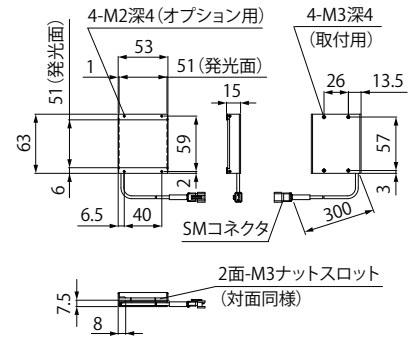

外形寸法図 (mm)

高輝度タイプと高指向性タイプでは、同じ発光面サイズの製品でも厚みなどの寸法が異なります。設置の際は、必ず外形寸法図をご確認ください。

TH2-27X27RD/SW/BL

TH2-43X35RD/SW/BL

TH2-51X51RD/SW/BL

TH2-63X60RD/SW/BL

TH2-83X75RD/SW/BL

TH2-100X100RD/SW/BL

TH2-140X105RD/SW/BL

TH2-160X120RD/SW/BL

TH2-200X150RD/SW/BL

TH2-224X170RD/SW/BL

TH2-211X200RD/SW/BL

ナットスロット詳細図

外形寸法図 (mm)

高輝度タイプと高指向性タイプでは、同じ発光面サイズの製品でも厚みなどの寸法が異なります。設置の際は、必ず外形寸法図をご確認ください。

TH2-160X120RD-PM/SW-PM/BL-PM

ナットスロット詳細図

外形寸法図 (mm)

TH2-300X300RD/SW

TH2-380X250RD/SW

TH2-400X400RD/SW

TH2-500X500RD/SW

外形寸法図 (mm)

TH2-300X75RD/SW

外形寸法図 (mm)

TH2-150X150RD-CR35/SW-CR35

ナットスロット詳細図 A

TH2-211X200RD-CR35/SW-CR35

ナットスロット詳細図 A

TH2-300X300RD-CR35/SW-CR35