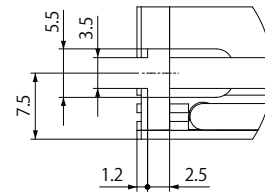

TH2-140X105RD/SW/BL

TH2-160X120RD/SW/BL

TH2-200X150RD/SW/BL

TH2-224X170RD/SW/BL

TH2-211X200RD/SW/BL

ナットスロット詳細図

外形寸法図 (mm)

高輝度タイプと高指向性タイプでは、同じ発光面サイズの製品でも厚みなどの寸法が異なります。設置の際は、必ず外形寸法図をご確認ください。

TH2-27X27RD-PM/SW-PM/BL-PM

TH2-43X35RD-PM/SW-PM/BL-PM

TH2-51X51RD-PM/SW-PM/BL-PM

ナットスロット詳細図

TH2-63X60RD-PM/SW-PM/BL-PM

TH2-83X75RD-PM/SW-PM/BL-PM

TH2-100X100RD-PM/SW-PM/BL-PM

TH2-140X105RD-PM/SW-PM/BL-PM

TH2-160X120RD-PM/SW-PM/BL-PM

ナットスロット詳細図

外形寸法図 (mm)

TH2-300X300RD/SW

TH2-380X250RD/SW

TH2-400X400RD/SW

TH2-500X500RD/SW

外形寸法図 (mm)

TH2-300X75RD/SW

外形寸法図 (mm)

TH2-150X150RD-CR35/SW-CR35

ナットスロット詳細図 A

TH2-211X200RD-CR35/SW-CR35

ナットスロット詳細図 A

TH2-300X300RD-CR35/SW-CR35