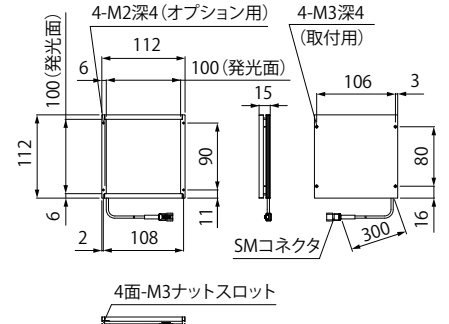

外形寸法図 (mm)

高輝度タイプと高指向性タイプでは、同じ発光面サイズの製品でも厚みなどの寸法が異なります。設置の際は、必ず外形寸法図をご確認ください。

TH2-27X27RD/SW/BL

TH2-43X35RD/SW/BL

TH2-51X51RD/SW/BL

TH2-63X60RD/SW/BL

TH2-83X75RD/SW/BL

TH2-100X100RD/SW/BL

TH2-140X105RD/SW/BL

TH2-160X120RD/SW/BL

TH2-200X150RD/SW/BL

TH2-224X170RD/SW/BL

TH2-211X200RD/SW/BL

ナットスロット詳細図

外形寸法図 (mm)

高輝度タイプと高指向性タイプでは、同じ発光面サイズの製品でも厚みなどの寸法が異なります。設置の際は、必ず外形寸法図をご確認ください。

TH2-160X120RD-PM/SW-PM/BL-PM

ナットスロット詳細図

外形寸法図 (mm)

TH2-300X300RD/SW

TH2-380X250RD/SW

TH2-400X400RD/SW

TH2-500X500RD/SW

外形寸法図 (mm)

TH2-300X75RD/SW

外形寸法図 (mm)

TH2-150X150RD-CR35/SW-CR35

ナットスロット詳細図 A

TH2-211X200RD-CR35/SW-CR35

ナットスロット詳細図 A

TH2-300X300RD-CR35/SW-CR35