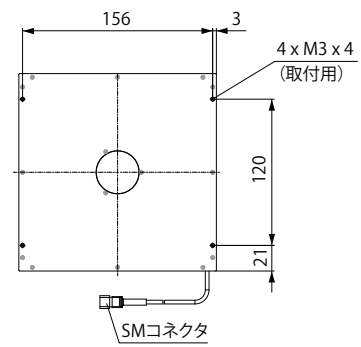

TH2-140X105RD/SW/BL

TH2-160X120RD/SW/BL

TH2-200X150RD/SW/BL

TH2-224X170RD/SW/BL

TH2-211X200RD/SW/BL

ナットスロット詳細図

外形寸法図 (mm)

高輝度タイプと高指向性タイプでは、同じ発光面サイズの製品でも厚みなどの寸法が異なります。設置の際は、必ず外形寸法図をご確認ください。

TH2-27X27RD-PM/SW-PM/BL-PM

TH2-43X35RD-PM/SW-PM/BL-PM

TH2-51X51RD-PM/SW-PM/BL-PM

ナットスロット詳細図

TH2-63X60RD-PM/SW-PM/BL-PM

TH2-83X75RD-PM/SW-PM/BL-PM

TH2-100X100RD-PM/SW-PM/BL-PM

TH2-140X105RD-PM/SW-PM/BL-PM

TH2-160X120RD-PM/SW-PM/BL-PM

ナットスロット詳細図

外形寸法図 (mm)

TH2-300X300RD/SW

TH2-380X250RD/SW

TH2-400X400RD/SW

TH2-500X500RD/SW

外形寸法図 (mm)

TH2-300X75RD/SW

外形寸法図 (mm)

TH2-150X150RD-CR35/SW-CR35

ナットスロット詳細図 A

TH2-211X200RD-CR35/SW-CR35

ナットスロット詳細図 A

TH2-300X300RD-CR35/SW-CR35