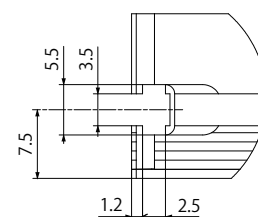

TH2-140X105RD/SW/BL

TH2-160X120RD/SW/BL

TH2-200X150RD/SW/BL

TH2-224X170RD/SW/BL

TH2-211X200RD/SW/BL

ナットスロット詳細図

外形寸法図 (mm)

高輝度タイプと高指向性タイプでは、同じ発光面サイズの製品でも厚みなどの寸法が異なります。設置の際は、必ず外形寸法図をご確認ください。

TH2-27X27RD-PM/SW-PM/BL-PM

TH2-43X35RD-PM/SW-PM/BL-PM

TH2-51X51RD-PM/SW-PM/BL-PM

ナットスロット詳細図

TH2-63X60RD-PM/SW-PM/BL-PM

TH2-83X75RD-PM/SW-PM/BL-PM

TH2-100X100RD-PM/SW-PM/BL-PM

TH2-140X105RD-PM/SW-PM/BL-PM

TH2-160X120RD-PM/SW-PM/BL-PM

ナットスロット詳細図

外形寸法図 (mm)

TH2-300X300RD/SW

TH2-380X250RD/SW

TH2-400X400RD/SW

TH2-500X500RD/SW

外形寸法図 (mm)

TH2-300X75RD/SW

外形寸法図 (mm)

TH2-150X150RD-CR35/SW-CR35

ナットスロット詳細図 A

TH2-211X200RD-CR35/SW-CR35

ナットスロット詳細図 A

TH2-300X300RD-CR35/SW-CR35