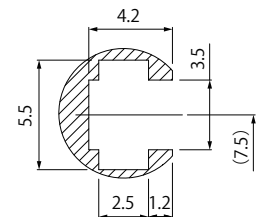

外形寸法図 (mm)

高輝度タイプと高指向性タイプでは、同じ発光面サイズの製品でも厚みなどの寸法が異なります。設置の際は、必ず外形寸法図をご確認ください。

TH2-27X27RD/SW/BL

TH2-43X35RD/SW/BL

TH2-51X51RD/SW/BL

TH2-63X60RD/SW/BL

TH2-83X75RD/SW/BL

TH2-100X100RD/SW/BL

TH2-140X105RD/SW/BL

TH2-160X120RD/SW/BL

TH2-200X150RD/SW/BL

TH2-224X170RD/SW/BL

TH2-211X200RD/SW/BL

ナットスロット詳細図

外形寸法図 (mm)

高輝度タイプと高指向性タイプでは、同じ発光面サイズの製品でも厚みなどの寸法が異なります。設置の際は、必ず外形寸法図をご確認ください。

TH2-27X27RD-PM/SW-PM/BL-PM

TH2-43X35RD-PM/SW-PM/BL-PM

TH2-51X51RD-PM/SW-PM/BL-PM

ナットスロット詳細図

TH2-63X60RD-PM/SW-PM/BL-PM

TH2-83X75RD-PM/SW-PM/BL-PM

TH2-100X100RD-PM/SW-PM/BL-PM

TH2-140X105RD-PM/SW-PM/BL-PM

TH2-160X120RD-PM/SW-PM/BL-PM

ナットスロット詳細図

外形寸法図 (mm)

TH2-300X300RD/SW

TH2-380X250RD/SW

TH2-400X400RD/SW

TH2-500X500RD/SW

外形寸法図 (mm)