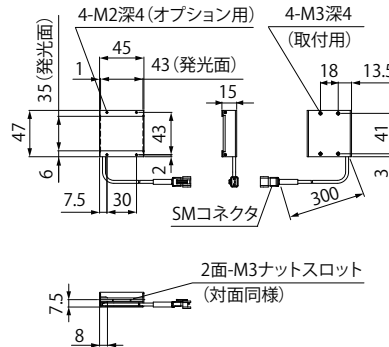

外形寸法図 (mm)

高輝度タイプと高指向性タイプでは、同じ発光面サイズの製品でも厚みなどの寸法が異なります。設置の際は、必ず外形寸法図をご確認ください。

TH2-27X27RD/SW/BL

TH2-43X35RD/SW/BL

TH2-51X51RD/SW/BL

TH2-63X60RD/SW/BL

TH2-83X75RD/SW/BL

TH2-100X100RD/SW/BL

TH2-140X105RD/SW/BL

TH2-160X120RD/SW/BL

TH2-200X150RD/SW/BL

TH2-224X170RD/SW/BL

TH2-211X200RD/SW/BL

ナットスロット詳細図

外形寸法図 (mm)

高輝度タイプと高指向性タイプでは、同じ発光面サイズの製品でも厚みなどの寸法が異なります。設置の際は、必ず外形寸法図をご確認ください。

TH2-160X120RD-PM/SW-PM/BL-PM

ナットスロット詳細図

外形寸法図 (mm)

TH2-300X300RD/SW

TH2-380X250RD/SW

TH2-400X400RD/SW

TH2-500X500RD/SW

外形寸法図 (mm)

TH2-300X75RD/SW

外形寸法図 (mm)

TH2-150X150RD-CR35/SW-CR35

ナットスロット詳細図 A

TH2-211X200RD-CR35/SW-CR35

ナットスロット詳細図 A

TH2-300X300RD-CR35/SW-CR35