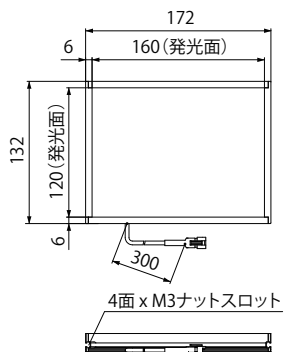

TH2-140X105RD/SW/BL

TH2-160X120RD/SW/BL

TH2-200X150RD/SW/BL

TH2-224X170RD/SW/BL

TH2-211X200RD/SW/BL

ナットスロット詳細図

外形寸法図 (mm)

高輝度タイプと高指向性タイプでは、同じ発光面サイズの製品でも厚みなどの寸法が異なります。設置の際は、必ず外形寸法図をご確認ください。

TH2-27X27RD-PM/SW-PM/BL-PM

TH2-43X35RD-PM/SW-PM/BL-PM

TH2-51X51RD-PM/SW-PM/BL-PM

ナットスロット詳細図

TH2-63X60RD-PM/SW-PM/BL-PM

TH2-83X75RD-PM/SW-PM/BL-PM

TH2-100X100RD-PM/SW-PM/BL-PM

TH2-140X105RD-PM/SW-PM/BL-PM

TH2-160X120RD-PM/SW-PM/BL-PM

ナットスロット詳細図

外形寸法図 (mm)

TH2-300X300RD/SW

TH2-380X250RD/SW

TH2-400X400RD/SW

TH2-500X500RD/SW

外形寸法図 (mm)

TH2-300X75RD/SW

外形寸法図 (mm)

TH2-150X150RD-CR35/SW-CR35

ナットスロット詳細図 A

TH2-211X200RD-CR35/SW-CR35

ナットスロット詳細図 A

TH2-300X300RD-CR35/SW-CR35