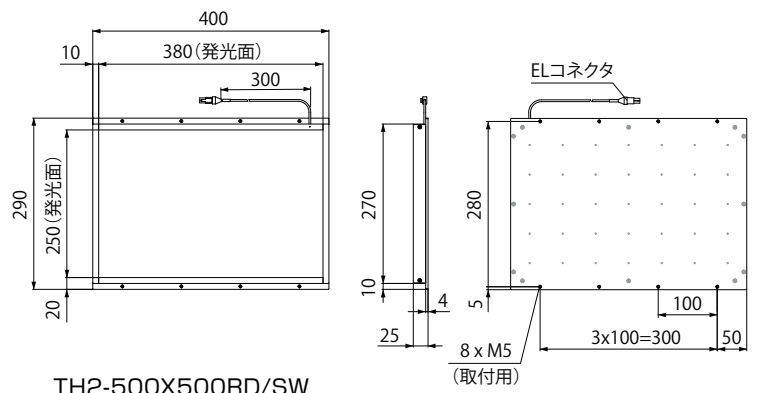

TH2-160X120RD-PM/SW-PM/BL-PM

ナットスロット詳細図

外形寸法図 (mm)

TH2-300X300RD/SW

TH2-380X250RD/SW

TH2-400X400RD/SW

TH2-500X500RD/SW

外形寸法図 (mm)

TH2-300X75RD/SW

外形寸法図 (mm)

TH2-150X150RD-CR35/SW-CR35

ナットスロット詳細図 A

TH2-211X200RD-CR35/SW-CR35

ナットスロット詳細図 A

TH2-300X300RD-CR35/SW-CR35