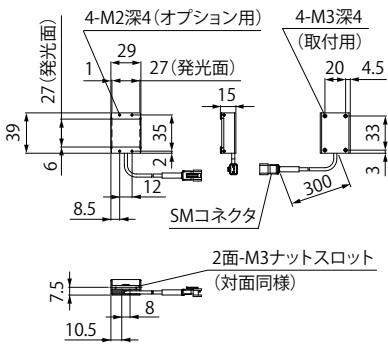

外形寸法図 (mm)

高輝度タイプと高指向性タイプでは、同じ発光面サイズの製品でも厚みなどの寸法が異なります。設置の際は、必ず外形寸法図をご確認ください。

TH2-27X27RD/SW/BL

TH2-43X35RD/SW/BL

TH2-51X51RD/SW/BL

TH2-63X60RD/SW/BL

TH2-83X75RD/SW/BL

TH2-100X100RD/SW/BL

TH2-140X105RD/SW/BL

TH2-160X120RD/SW/BL

TH2-200X150RD/SW/BL

TH2-224X170RD/SW/BL

TH2-211X200RD/SW/BL

ナットスロット詳細図

外形寸法図 (mm)

高輝度タイプと高指向性タイプでは、同じ発光面サイズの製品でも厚みなどの寸法が異なります。設置の際は、必ず外形寸法図をご確認ください。

TH2-160X120RD-PM/SW-PM/BL-PM

ナットスロット詳細図

外形寸法図 (mm)

TH2-300X300RD/SW

TH2-380X250RD/SW

TH2-400X400RD/SW

TH2-500X500RD/SW

外形寸法図 (mm)

TH2-300X75RD/SW

外形寸法図 (mm)

TH2-150X150RD-CR35/SW-CR35

ナットスロット詳細図 A

TH2-211X200RD-CR35/SW-CR35

ナットスロット詳細図 A

TH2-300X300RD-CR35/SW-CR35