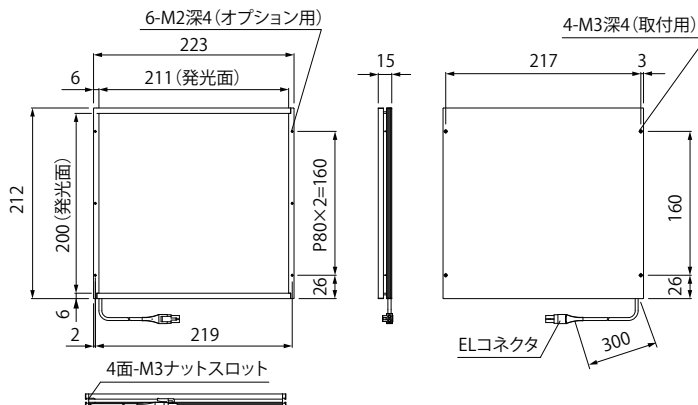

外形寸法図 (mm)

高輝度タイプと高指向性タイプでは、同じ発光面サイズの製品でも厚みなどの寸法が異なります。設置の際は、必ず外形寸法図をご確認ください。

TH2-27X27RD/SW/BL

TH2-43X35RD/SW/BL

TH2-51X51RD/SW/BL

TH2-63X60RD/SW/BL

TH2-83X75RD/SW/BL

TH2-100X100RD/SW/BL

TH2-140X105RD/SW/BL

TH2-160X120RD/SW/BL

TH2-200X150RD/SW/BL

TH2-224X170RD/SW/BL

TH2-211X200RD/SW/BL

ナットスロット詳細図

外形寸法図 (mm)

高輝度タイプと高指向性タイプでは、同じ発光面サイズの製品でも厚みなどの寸法が異なります。設置の際は、必ず外形寸法図をご確認ください。

TH2-27X27RD-PM/SW-PM/BL-PM

TH2-43X35RD-PM/SW-PM/BL-PM

TH2-51X51RD-PM/SW-PM/BL-PM

ナットスロット詳細図

TH2-63X60RD-PM/SW-PM/BL-PM

TH2-83X75RD-PM/SW-PM/BL-PM

TH2-100X100RD-PM/SW-PM/BL-PM

TH2-140X105RD-PM/SW-PM/BL-PM

TH2-160X120RD-PM/SW-PM/BL-PM

ナットスロット詳細図

外形寸法図 (mm)

TH2-300X300RD/SW

TH2-380X250RD/SW

TH2-400X400RD/SW

TH2-500X500RD/SW

外形寸法図 (mm)