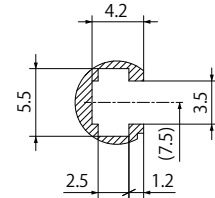

外形寸法図 (mm)

高輝度タイプと高指向性タイプでは、同じ発光面サイズの製品でも厚みなどの寸法が異なります。設置の際は、必ず外形寸法図をご確認ください。

TH2-27X27RD/SW/BL

TH2-43X35RD/SW/BL

TH2-51X51RD/SW/BL

TH2-63X60RD/SW/BL

TH2-83X75RD/SW/BL

TH2-100X100RD/SW/BL

TH2-140X105RD/SW/BL

TH2-160X120RD/SW/BL

TH2-200X150RD/SW/BL

TH2-224X170RD/SW/BL

TH2-211X200RD/SW/BL

ナットスロット詳細図

外形寸法図 (mm)

高輝度タイプと高指向性タイプでは、同じ発光面サイズの製品でも厚みなどの寸法が異なります。設置の際は、必ず外形寸法図をご確認ください。

TH2-27X27RD-PM/SW-PM/BL-PM

TH2-43X35RD-PM/SW-PM/BL-PM

TH2-51X51RD-PM/SW-PM/BL-PM

ナットスロット詳細図

TH2-63X60RD-PM/SW-PM/BL-PM

TH2-83X75RD-PM/SW-PM/BL-PM

TH2-100X100RD-PM/SW-PM/BL-PM

TH2-140X105RD-PM/SW-PM/BL-PM

TH2-160X120RD-PM/SW-PM/BL-PM

ナットスロット詳細図

外形寸法図 (mm)

TH2-300X300RD/SW

TH2-380X250RD/SW

TH2-400X400RD/SW

TH2-500X500RD/SW

外形寸法図 (mm)