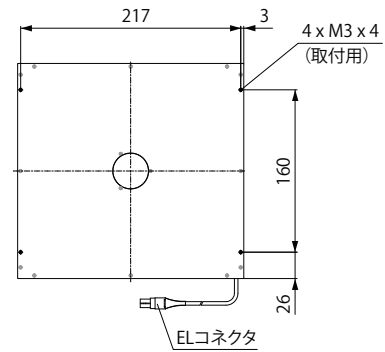

TH2-140X105RD/SW/BL

TH2-160X120RD/SW/BL

TH2-200X150RD/SW/BL

TH2-224X170RD/SW/BL

TH2-211X200RD/SW/BL

ナットスロット詳細図

外形寸法図 (mm)

高輝度タイプと高指向性タイプでは、同じ発光面サイズの製品でも厚みなどの寸法が異なります。設置の際は、必ず外形寸法図をご確認ください。

TH2-27X27RD-PM/SW-PM/BL-PM

TH2-43X35RD-PM/SW-PM/BL-PM

TH2-51X51RD-PM/SW-PM/BL-PM

ナットスロット詳細図

TH2-63X60RD-PM/SW-PM/BL-PM

TH2-83X75RD-PM/SW-PM/BL-PM

TH2-100X100RD-PM/SW-PM/BL-PM

TH2-140X105RD-PM/SW-PM/BL-PM

TH2-160X120RD-PM/SW-PM/BL-PM

ナットスロット詳細図

外形寸法図 (mm)

TH2-300X300RD/SW

TH2-380X250RD/SW

TH2-400X400RD/SW

TH2-500X500RD/SW

外形寸法図 (mm)

TH2-300X75RD/SW

外形寸法図 (mm)

TH2-150X150RD-CR35/SW-CR35

ナットスロット詳細図 A

TH2-211X200RD-CR35/SW-CR35

ナットスロット詳細図 A

TH2-300X300RD-CR35/SW-CR35