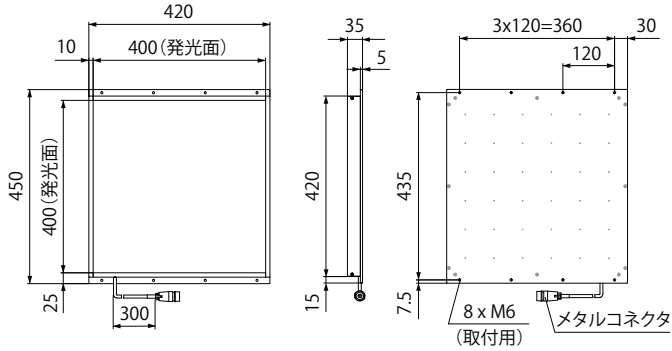

TH2-140X105RD/SW/BL

TH2-160X120RD/SW/BL

TH2-200X150RD/SW/BL

TH2-224X170RD/SW/BL

TH2-211X200RD/SW/BL

ナットスロット詳細図

外形寸法図 (mm)

高輝度タイプと高指向性タイプでは、同じ発光面サイズの製品でも厚みなどの寸法が異なります。設置の際は、必ず外形寸法図をご確認ください。

TH2-160X120RD-PM/SW-PM/BL-PM

ナットスロット詳細図

外形寸法図 (mm)

TH2-300X300RD/SW

TH2-380X250RD/SW

TH2-400X400RD/SW

TH2-500X500RD/SW

外形寸法図 (mm)

TH2-300X75RD/SW

外形寸法図 (mm)

TH2-150X150RD-CR35/SW-CR35

ナットスロット詳細図 A

TH2-211X200RD-CR35/SW-CR35

ナットスロット詳細図 A

TH2-300X300RD-CR35/SW-CR35