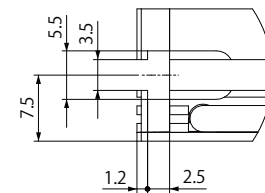

TH2-140X105RD/SW/BL

TH2-160X120RD/SW/BL

TH2-200X150RD/SW/BL

TH2-224X170RD/SW/BL

TH2-211X200RD/SW/BL

ナットスロット詳細図

外形寸法図 (mm)

高輝度タイプと高指向性タイプでは、同じ発光面サイズの製品でも厚みなどの寸法が異なります。設置の際は、必ず外形寸法図をご確認ください。

TH2-27X27RD-PM/SW-PM/BL-PM

TH2-43X35RD-PM/SW-PM/BL-PM

TH2-51X51RD-PM/SW-PM/BL-PM

ナットスロット詳細図

TH2-63X60RD-PM/SW-PM/BL-PM

TH2-83X75RD-PM/SW-PM/BL-PM

TH2-100X100RD-PM/SW-PM/BL-PM

TH2-140X105RD-PM/SW-PM/BL-PM

TH2-160X120RD-PM/SW-PM/BL-PM

ナットスロット詳細図

外形寸法図 (mm)

TH2-300X300RD/SW

TH2-380X250RD/SW

TH2-400X400RD/SW

TH2-500X500RD/SW

外形寸法図 (mm)

TH2-300X75RD/SW

外形寸法図 (mm)

TH2-150X150RD-CR35/SW-CR35

ナットスロット詳細図 A

TH2-211X200RD-CR35/SW-CR35

ナットスロット詳細図 A

TH2-300X300RD-CR35/SW-CR35