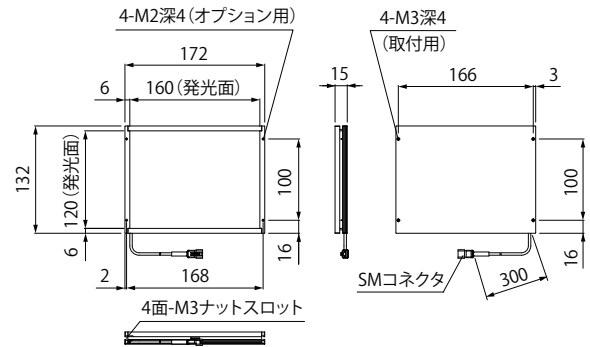

外形寸法図 (mm)

高輝度タイプと高指向性タイプでは、同じ発光面サイズの製品でも厚みなどの寸法が異なります。設置の際は、必ず外形寸法図をご確認ください。

TH2-27X27RD/SW/BL

TH2-43X35RD/SW/BL

TH2-51X51RD/SW/BL

TH2-63X60RD/SW/BL

TH2-83X75RD/SW/BL

TH2-100X100RD/SW/BL

TH2-140X105RD/SW/BL

TH2-160X120RD/SW/BL

TH2-200X150RD/SW/BL

TH2-224X170RD/SW/BL

TH2-211X200RD/SW/BL

ナットスロット詳細図

外形寸法図 (mm)

高輝度タイプと高指向性タイプでは、同じ発光面サイズの製品でも厚みなどの寸法が異なります。設置の際は、必ず外形寸法図をご確認ください。

TH2-160X120RD-PM/SW-PM/BL-PM

ナットスロット詳細図

外形寸法図 (mm)

TH2-300X300RD/SW

TH2-380X250RD/SW

TH2-400X400RD/SW

TH2-500X500RD/SW

外形寸法図 (mm)

TH2-300X75RD/SW

外形寸法図 (mm)

TH2-150X150RD-CR35/SW-CR35

ナットスロット詳細図 A

TH2-211X200RD-CR35/SW-CR35

ナットスロット詳細図 A

TH2-300X300RD-CR35/SW-CR35