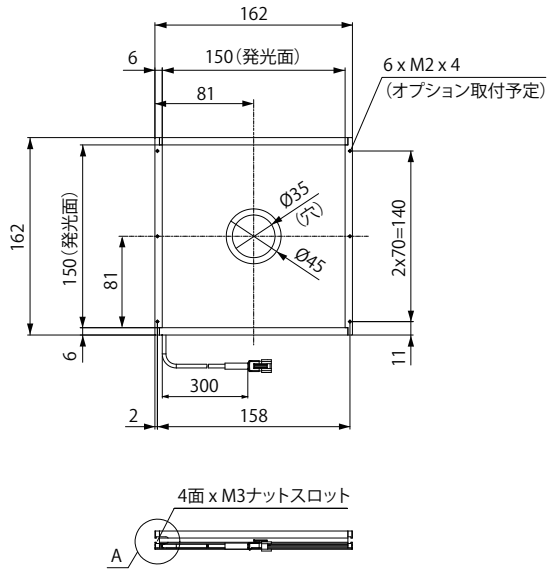

TH2-140X105RD/SW/BL

TH2-160X120RD/SW/BL

TH2-200X150RD/SW/BL

TH2-224X170RD/SW/BL

TH2-211X200RD/SW/BL

ナットスロット詳細図

外形寸法図 (mm)

高輝度タイプと高指向性タイプでは、同じ発光面サイズの製品でも厚みなどの寸法が異なります。設置の際は、必ず外形寸法図をご確認ください。

TH2-27X27RD-PM/SW-PM/BL-PM

TH2-43X35RD-PM/SW-PM/BL-PM

TH2-51X51RD-PM/SW-PM/BL-PM

ナットスロット詳細図

TH2-63X60RD-PM/SW-PM/BL-PM

TH2-83X75RD-PM/SW-PM/BL-PM

TH2-100X100RD-PM/SW-PM/BL-PM

TH2-140X105RD-PM/SW-PM/BL-PM

TH2-160X120RD-PM/SW-PM/BL-PM

ナットスロット詳細図

外形寸法図 (mm)

TH2-300X300RD/SW

TH2-380X250RD/SW

TH2-400X400RD/SW

TH2-500X500RD/SW

外形寸法図 (mm)

TH2-300X75RD/SW

外形寸法図 (mm)

TH2-150X150RD-CR35/SW-CR35

ナットスロット詳細図 A

TH2-211X200RD-CR35/SW-CR35

ナットスロット詳細図 A

TH2-300X300RD-CR35/SW-CR35