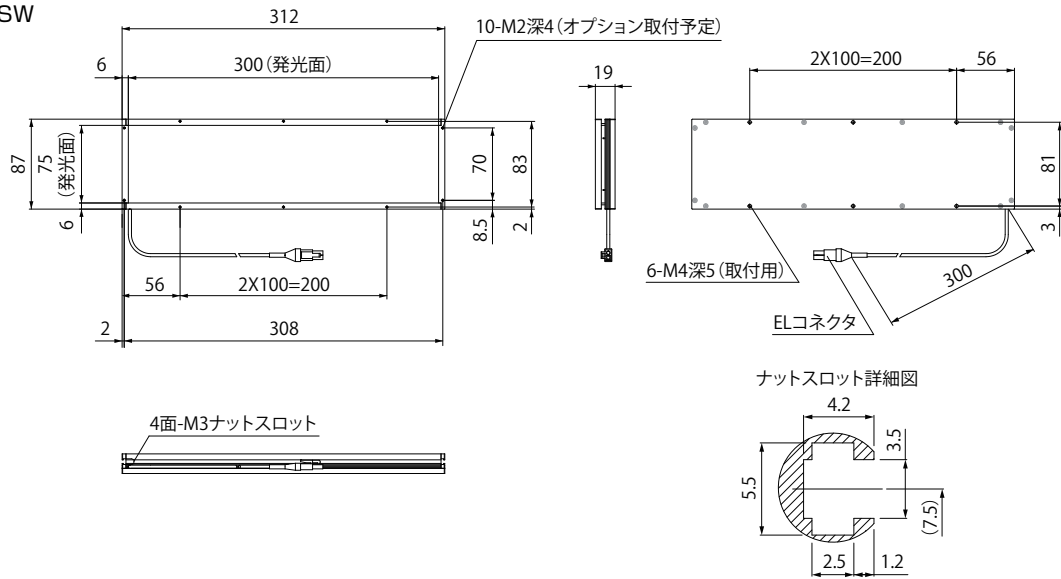

外形寸法図 (mm)

高輝度タイプと高指向性タイプでは、同じ発光面サイズの製品でも厚みなどの寸法が異なります。設置の際は、必ず外形寸法図をご確認ください。

TH2-27X27RD/SW/BL

TH2-43X35RD/SW/BL

TH2-51X51RD/SW/BL

TH2-63X60RD/SW/BL

TH2-83X75RD/SW/BL

TH2-100X100RD/SW/BL

TH2-140X105RD/SW/BL

TH2-160X120RD/SW/BL

TH2-200X150RD/SW/BL

TH2-224X170RD/SW/BL

TH2-211X200RD/SW/BL

ナットスロット詳細図

外形寸法図 (mm)

高輝度タイプと高指向性タイプでは、同じ発光面サイズの製品でも厚みなどの寸法が異なります。設置の際は、必ず外形寸法図をご確認ください。

TH2-160X120RD-PM/SW-PM/BL-PM

ナットスロット詳細図

外形寸法図 (mm)

TH2-300X300RD/SW

TH2-380X250RD/SW

TH2-400X400RD/SW

TH2-500X500RD/SW

外形寸法図 (mm)

TH2-300X75RD/SW

外形寸法図 (mm)

TH2-150X150RD-CR35/SW-CR35

ナットスロット詳細図 A

TH2-211X200RD-CR35/SW-CR35

ナットスロット詳細図 A

TH2-300X300RD-CR35/SW-CR35