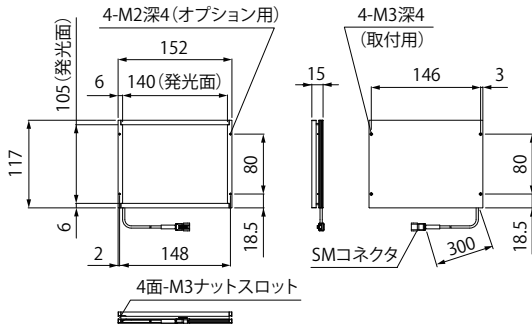

外形寸法図 (mm)

高輝度タイプと高指向性タイプでは、同じ発光面サイズの製品でも厚みなどの寸法が異なります。設置の際は、必ず外形寸法図をご確認ください。

TH2-27X27RD/SW/BL

TH2-43X35RD/SW/BL

TH2-51X51RD/SW/BL

TH2-63X60RD/SW/BL

TH2-83X75RD/SW/BL

TH2-100X100RD/SW/BL

TH2-140X105RD/SW/BL

TH2-160X120RD/SW/BL

TH2-200X150RD/SW/BL

TH2-224X170RD/SW/BL

TH2-211X200RD/SW/BL

ナットスロット詳細図

外形寸法図 (mm)

高輝度タイプと高指向性タイプでは、同じ発光面サイズの製品でも厚みなどの寸法が異なります。設置の際は、必ず外形寸法図をご確認ください。

TH2-160X120RD-PM/SW-PM/BL-PM

ナットスロット詳細図

外形寸法図 (mm)

TH2-300X300RD/SW

TH2-380X250RD/SW

TH2-400X400RD/SW

TH2-500X500RD/SW

外形寸法図 (mm)

TH2-300X75RD/SW

外形寸法図 (mm)

TH2-150X150RD-CR35/SW-CR35

ナットスロット詳細図 A

TH2-211X200RD-CR35/SW-CR35

ナットスロット詳細図 A

TH2-300X300RD-CR35/SW-CR35