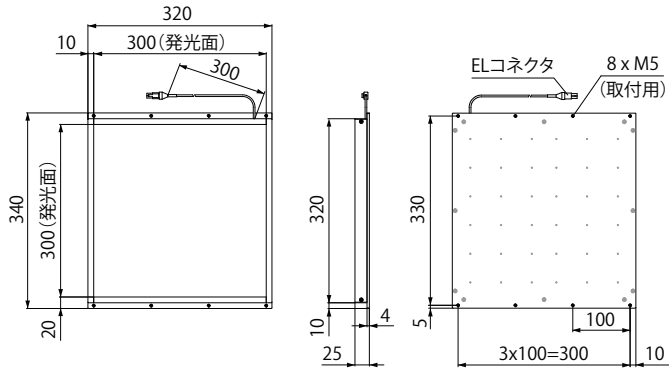

TH2-140X105RD/SW/BL

TH2-160X120RD/SW/BL

TH2-200X150RD/SW/BL

TH2-224X170RD/SW/BL

TH2-211X200RD/SW/BL

ナットスロット詳細図

外形寸法図 (mm)

高輝度タイプと高指向性タイプでは、同じ発光面サイズの製品でも厚みなどの寸法が異なります。設置の際は、必ず外形寸法図をご確認ください。

TH2-160X120RD-PM/SW-PM/BL-PM

ナットスロット詳細図

外形寸法図 (mm)

TH2-300X300RD/SW

TH2-380X250RD/SW

TH2-400X400RD/SW

TH2-500X500RD/SW

外形寸法図 (mm)

TH2-300X75RD/SW

外形寸法図 (mm)

TH2-150X150RD-CR35/SW-CR35

ナットスロット詳細図 A

TH2-211X200RD-CR35/SW-CR35

ナットスロット詳細図 A

TH2-300X300RD-CR35/SW-CR35