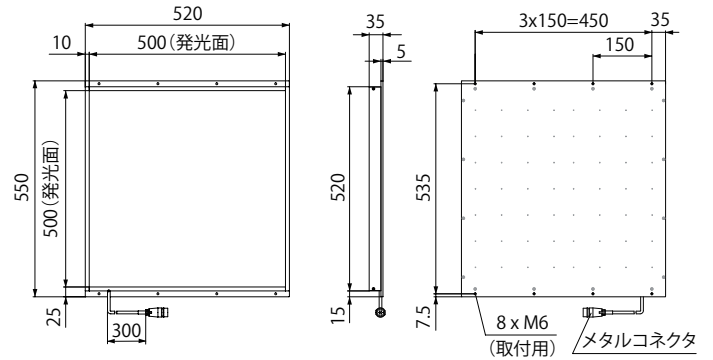

TH2-140X105RD/SW/BL

TH2-160X120RD/SW/BL

TH2-200X150RD/SW/BL

TH2-224X170RD/SW/BL

TH2-211X200RD/SW/BL

ナットスロット詳細図

外形寸法図 (mm)

高輝度タイプと高指向性タイプでは、同じ発光面サイズの製品でも厚みなどの寸法が異なります。設置の際は、必ず外形寸法図をご確認ください。

TH2-27X27RD-PM/SW-PM/BL-PM

TH2-43X35RD-PM/SW-PM/BL-PM

TH2-51X51RD-PM/SW-PM/BL-PM

ナットスロット詳細図

TH2-63X60RD-PM/SW-PM/BL-PM

TH2-83X75RD-PM/SW-PM/BL-PM

TH2-100X100RD-PM/SW-PM/BL-PM

TH2-140X105RD-PM/SW-PM/BL-PM

TH2-160X120RD-PM/SW-PM/BL-PM

ナットスロット詳細図

外形寸法図 (mm)

TH2-300X300RD/SW

TH2-380X250RD/SW

TH2-400X400RD/SW

TH2-500X500RD/SW

外形寸法図 (mm)

TH2-300X75RD/SW

外形寸法図 (mm)

TH2-150X150RD-CR35/SW-CR35

ナットスロット詳細図 A

TH2-211X200RD-CR35/SW-CR35

ナットスロット詳細図 A

TH2-300X300RD-CR35/SW-CR35