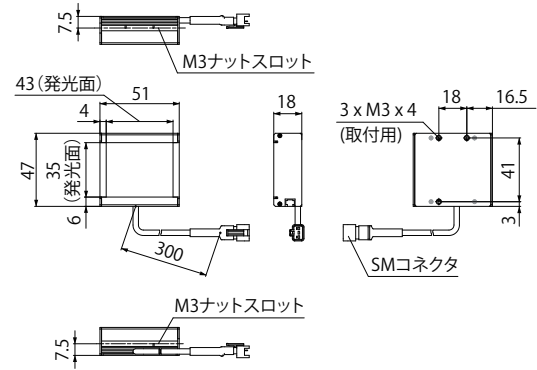

外形寸法図 (mm)

高輝度タイプと高指向性タイプでは、同じ発光面サイズの製品でも厚みなどの寸法が異なります。設置の際は、必ず外形寸法図をご確認ください。

TH2-27X27RD/SW/BL

TH2-43X35RD/SW/BL

TH2-51X51RD/SW/BL

TH2-63X60RD/SW/BL

TH2-83X75RD/SW/BL

TH2-100X100RD/SW/BL

TH2-140X105RD/SW/BL

TH2-160X120RD/SW/BL

TH2-200X150RD/SW/BL

TH2-224X170RD/SW/BL

TH2-211X200RD/SW/BL

ナットスロット詳細図

外形寸法図 (mm)

高輝度タイプと高指向性タイプでは、同じ発光面サイズの製品でも厚みなどの寸法が異なります。設置の際は、必ず外形寸法図をご確認ください。

TH2-27X27RD-PM/SW-PM/BL-PM

TH2-43X35RD-PM/SW-PM/BL-PM

TH2-51X51RD-PM/SW-PM/BL-PM

ナットスロット詳細図

TH2-63X60RD-PM/SW-PM/BL-PM

TH2-83X75RD-PM/SW-PM/BL-PM

TH2-100X100RD-PM/SW-PM/BL-PM

TH2-140X105RD-PM/SW-PM/BL-PM

TH2-160X120RD-PM/SW-PM/BL-PM

ナットスロット詳細図

外形寸法図 (mm)

TH2-300X300RD/SW

TH2-380X250RD/SW

TH2-400X400RD/SW

TH2-500X500RD/SW

外形寸法図 (mm)