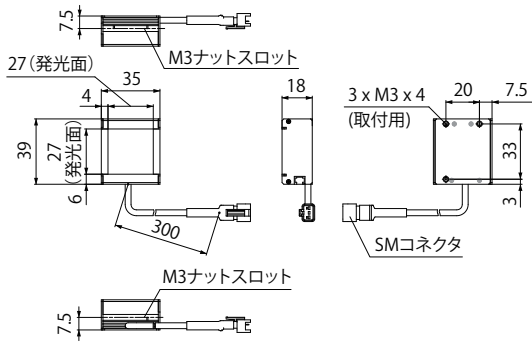

外形寸法図 (mm)

高輝度タイプと高指向性タイプでは、同じ発光面サイズの製品でも厚みなどの寸法が異なります。設置の際は、必ず外形寸法図をご確認ください。

TH2-27X27RD/SW/BL

TH2-43X35RD/SW/BL

TH2-51X51RD/SW/BL

TH2-63X60RD/SW/BL

TH2-83X75RD/SW/BL

TH2-100X100RD/SW/BL

TH2-140X105RD/SW/BL

TH2-160X120RD/SW/BL

TH2-200X150RD/SW/BL

TH2-224X170RD/SW/BL

TH2-211X200RD/SW/BL

ナットスロット詳細図

外形寸法図 (mm)

高輝度タイプと高指向性タイプでは、同じ発光面サイズの製品でも厚みなどの寸法が異なります。設置の際は、必ず外形寸法図をご確認ください。

TH2-27X27RD-PM/SW-PM/BL-PM

TH2-43X35RD-PM/SW-PM/BL-PM

TH2-51X51RD-PM/SW-PM/BL-PM

ナットスロット詳細図

TH2-63X60RD-PM/SW-PM/BL-PM

TH2-83X75RD-PM/SW-PM/BL-PM

TH2-100X100RD-PM/SW-PM/BL-PM

TH2-140X105RD-PM/SW-PM/BL-PM

TH2-160X120RD-PM/SW-PM/BL-PM

ナットスロット詳細図

外形寸法図 (mm)

TH2-300X300RD/SW

TH2-380X250RD/SW

TH2-400X400RD/SW

TH2-500X500RD/SW

外形寸法図 (mm)