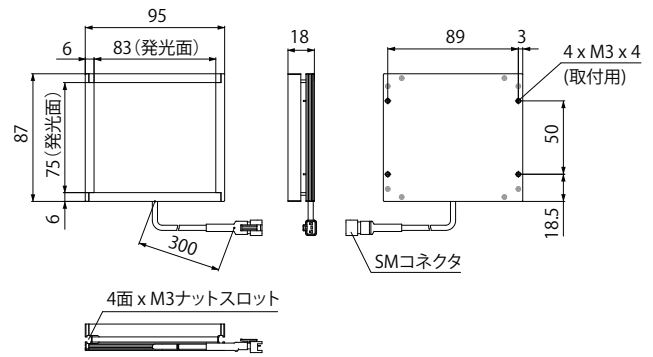

TH2-140X105RD/SW/BL

TH2-160X120RD/SW/BL

TH2-200X150RD/SW/BL

TH2-224X170RD/SW/BL

TH2-211X200RD/SW/BL

ナットスロット詳細図

外形寸法図 (mm)

高輝度タイプと高指向性タイプでは、同じ発光面サイズの製品でも厚みなどの寸法が異なります。設置の際は、必ず外形寸法図をご確認ください。

TH2-27X27RD-PM/SW-PM/BL-PM

TH2-43X35RD-PM/SW-PM/BL-PM

TH2-51X51RD-PM/SW-PM/BL-PM

ナットスロット詳細図

TH2-63X60RD-PM/SW-PM/BL-PM

TH2-83X75RD-PM/SW-PM/BL-PM

TH2-100X100RD-PM/SW-PM/BL-PM

TH2-140X105RD-PM/SW-PM/BL-PM

TH2-160X120RD-PM/SW-PM/BL-PM

ナットスロット詳細図

外形寸法図 (mm)

TH2-300X300RD/SW

TH2-380X250RD/SW

TH2-400X400RD/SW

TH2-500X500RD/SW

外形寸法図 (mm)

TH2-300X75RD/SW

外形寸法図 (mm)

TH2-150X150RD-CR35/SW-CR35

ナットスロット詳細図 A

TH2-211X200RD-CR35/SW-CR35

ナットスロット詳細図 A

TH2-300X300RD-CR35/SW-CR35