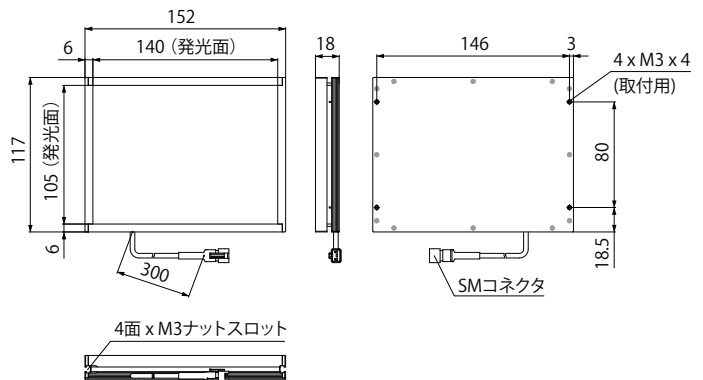

TH2-140X105RD/SW/BL

TH2-160X120RD/SW/BL

TH2-200X150RD/SW/BL

TH2-224X170RD/SW/BL

TH2-211X200RD/SW/BL

ナットスロット詳細図

外形寸法図 (mm)

高輝度タイプと高指向性タイプでは、同じ発光面サイズの製品でも厚みなどの寸法が異なります。設置の際は、必ず外形寸法図をご確認ください。

TH2-27X27RD-PM/SW-PM/BL-PM

TH2-43X35RD-PM/SW-PM/BL-PM

TH2-51X51RD-PM/SW-PM/BL-PM

ナットスロット詳細図

TH2-63X60RD-PM/SW-PM/BL-PM

TH2-83X75RD-PM/SW-PM/BL-PM

TH2-100X100RD-PM/SW-PM/BL-PM

TH2-140X105RD-PM/SW-PM/BL-PM

TH2-160X120RD-PM/SW-PM/BL-PM

ナットスロット詳細図

外形寸法図 (mm)

TH2-300X300RD/SW

TH2-380X250RD/SW

TH2-400X400RD/SW

TH2-500X500RD/SW

外形寸法図 (mm)

TH2-300X75RD/SW

外形寸法図 (mm)

TH2-150X150RD-CR35/SW-CR35

ナットスロット詳細図 A

TH2-211X200RD-CR35/SW-CR35

ナットスロット詳細図 A

TH2-300X300RD-CR35/SW-CR35