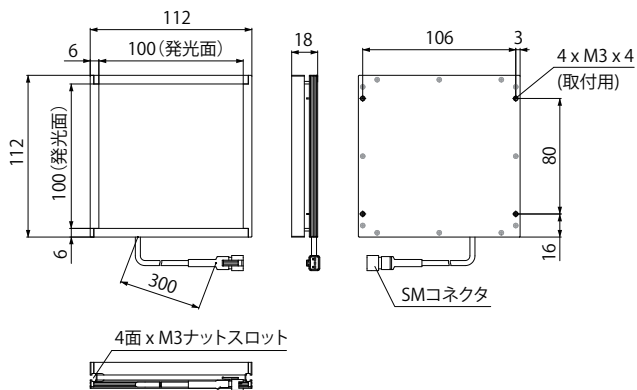

TH2-140X105RD/SW/BL

TH2-160X120RD/SW/BL

TH2-200X150RD/SW/BL

TH2-224X170RD/SW/BL

TH2-211X200RD/SW/BL

ナットスロット詳細図

外形寸法図 (mm)

高輝度タイプと高指向性タイプでは、同じ発光面サイズの製品でも厚みなどの寸法が異なります。設置の際は、必ず外形寸法図をご確認ください。

TH2-27X27RD-PM/SW-PM/BL-PM

TH2-43X35RD-PM/SW-PM/BL-PM

TH2-51X51RD-PM/SW-PM/BL-PM

ナットスロット詳細図

TH2-63X60RD-PM/SW-PM/BL-PM

TH2-83X75RD-PM/SW-PM/BL-PM

TH2-100X100RD-PM/SW-PM/BL-PM

TH2-140X105RD-PM/SW-PM/BL-PM

TH2-160X120RD-PM/SW-PM/BL-PM

ナットスロット詳細図

外形寸法図 (mm)

TH2-300X300RD/SW

TH2-380X250RD/SW

TH2-400X400RD/SW

TH2-500X500RD/SW

外形寸法図 (mm)

TH2-300X75RD/SW

外形寸法図 (mm)

TH2-150X150RD-CR35/SW-CR35

ナットスロット詳細図 A

TH2-211X200RD-CR35/SW-CR35

ナットスロット詳細図 A

TH2-300X300RD-CR35/SW-CR35