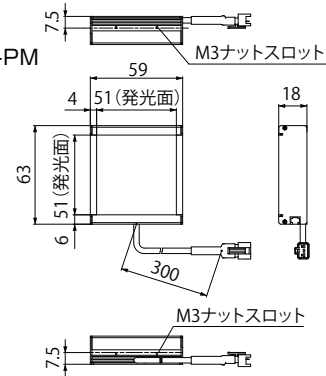

外形寸法図 (mm)

高輝度タイプと高指向性タイプでは、同じ発光面サイズの製品でも厚みなどの寸法が異なります。設置の際は、必ず外形寸法図をご確認ください。

TH2-27X27RD/SW/BL

TH2-43X35RD/SW/BL

TH2-51X51RD/SW/BL

TH2-63X60RD/SW/BL

TH2-83X75RD/SW/BL

TH2-100X100RD/SW/BL

TH2-140X105RD/SW/BL

TH2-160X120RD/SW/BL

TH2-200X150RD/SW/BL

TH2-224X170RD/SW/BL

TH2-211X200RD/SW/BL

ナットスロット詳細図

外形寸法図 (mm)

高輝度タイプと高指向性タイプでは、同じ発光面サイズの製品でも厚みなどの寸法が異なります。設置の際は、必ず外形寸法図をご確認ください。

TH2-27X27RD-PM/SW-PM/BL-PM

TH2-43X35RD-PM/SW-PM/BL-PM

TH2-51X51RD-PM/SW-PM/BL-PM

ナットスロット詳細図

TH2-63X60RD-PM/SW-PM/BL-PM

TH2-83X75RD-PM/SW-PM/BL-PM

TH2-100X100RD-PM/SW-PM/BL-PM

TH2-140X105RD-PM/SW-PM/BL-PM

TH2-160X120RD-PM/SW-PM/BL-PM

ナットスロット詳細図

外形寸法図 (mm)

TH2-300X300RD/SW

TH2-380X250RD/SW

TH2-400X400RD/SW

TH2-500X500RD/SW

外形寸法図 (mm)