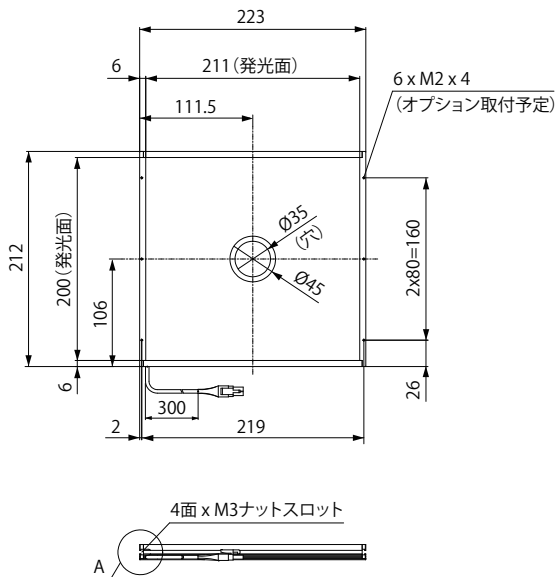

外形寸法図 (mm)

高輝度タイプと高指向性タイプでは、同じ発光面サイズの製品でも厚みなどの寸法が異なります。設置の際は、必ず外形寸法図をご確認ください。

TH2-27X27RD/SW/BL

TH2-43X35RD/SW/BL

TH2-51X51RD/SW/BL

TH2-63X60RD/SW/BL

TH2-83X75RD/SW/BL

TH2-100X100RD/SW/BL

TH2-140X105RD/SW/BL

TH2-160X120RD/SW/BL

TH2-200X150RD/SW/BL

TH2-224X170RD/SW/BL

TH2-211X200RD/SW/BL

ナットスロット詳細図

外形寸法図 (mm)

高輝度タイプと高指向性タイプでは、同じ発光面サイズの製品でも厚みなどの寸法が異なります。設置の際は、必ず外形寸法図をご確認ください。

TH2-160X120RD-PM/SW-PM/BL-PM

ナットスロット詳細図

外形寸法図 (mm)

TH2-300X300RD/SW

TH2-380X250RD/SW

TH2-400X400RD/SW

TH2-500X500RD/SW

外形寸法図 (mm)

TH2-300X75RD/SW

外形寸法図 (mm)

TH2-150X150RD-CR35/SW-CR35

ナットスロット詳細図 A

TH2-211X200RD-CR35/SW-CR35

ナットスロット詳細図 A

TH2-300X300RD-CR35/SW-CR35