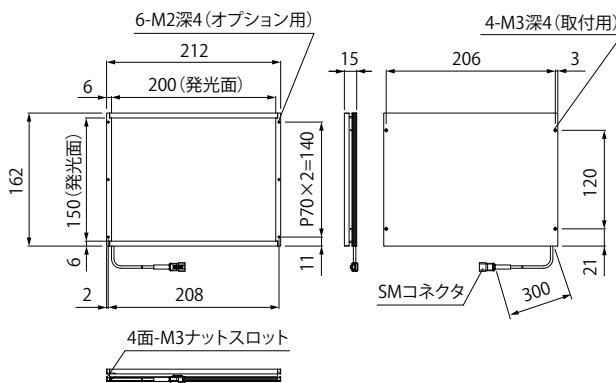

外形寸法図 (mm)

高輝度タイプと高指向性タイプでは、同じ発光面サイズの製品でも厚みなどの寸法が異なります。設置の際は、必ず外形寸法図をご確認ください。

TH2-27X27RD/SW/BL

TH2-43X35RD/SW/BL

TH2-51X51RD/SW/BL

TH2-63X60RD/SW/BL

TH2-83X75RD/SW/BL

TH2-100X100RD/SW/BL

TH2-140X105RD/SW/BL

TH2-160X120RD/SW/BL

TH2-200X150RD/SW/BL

TH2-224X170RD/SW/BL

TH2-211X200RD/SW/BL

ナットスロット詳細図

外形寸法図 (mm)

高輝度タイプと高指向性タイプでは、同じ発光面サイズの製品でも厚みなどの寸法が異なります。設置の際は、必ず外形寸法図をご確認ください。

TH2-160X120RD-PM/SW-PM/BL-PM

ナットスロット詳細図

外形寸法図 (mm)

TH2-300X300RD/SW

TH2-380X250RD/SW

TH2-400X400RD/SW

TH2-500X500RD/SW

外形寸法図 (mm)

TH2-300X75RD/SW

外形寸法図 (mm)

TH2-150X150RD-CR35/SW-CR35

ナットスロット詳細図 A

TH2-211X200RD-CR35/SW-CR35

ナットスロット詳細図 A

TH2-300X300RD-CR35/SW-CR35