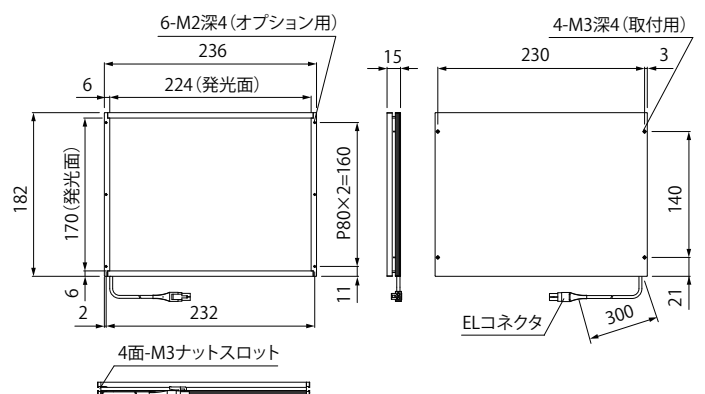

外形寸法図 (mm)

高輝度タイプと高指向性タイプでは、同じ発光面サイズの製品でも厚みなどの寸法が異なります。設置の際は、必ず外形寸法図をご確認ください。

TH2-27X27RD/SW/BL

TH2-43X35RD/SW/BL

TH2-51X51RD/SW/BL

TH2-63X60RD/SW/BL

TH2-83X75RD/SW/BL

TH2-100X100RD/SW/BL

TH2-140X105RD/SW/BL

TH2-160X120RD/SW/BL

TH2-200X150RD/SW/BL

TH2-224X170RD/SW/BL

TH2-211X200RD/SW/BL

ナットスロット詳細図

外形寸法図 (mm)

高輝度タイプと高指向性タイプでは、同じ発光面サイズの製品でも厚みなどの寸法が異なります。設置の際は、必ず外形寸法図をご確認ください。

TH2-27X27RD-PM/SW-PM/BL-PM

TH2-43X35RD-PM/SW-PM/BL-PM

TH2-51X51RD-PM/SW-PM/BL-PM

ナットスロット詳細図

TH2-63X60RD-PM/SW-PM/BL-PM

TH2-83X75RD-PM/SW-PM/BL-PM

TH2-100X100RD-PM/SW-PM/BL-PM

TH2-140X105RD-PM/SW-PM/BL-PM

TH2-160X120RD-PM/SW-PM/BL-PM

ナットスロット詳細図

外形寸法図 (mm)

TH2-300X300RD/SW

TH2-380X250RD/SW

TH2-400X400RD/SW

TH2-500X500RD/SW

外形寸法図 (mm)