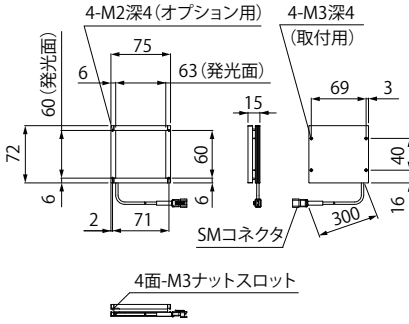

外形寸法図 (mm)

高輝度タイプと高指向性タイプでは、同じ発光面サイズの製品でも厚みなどの寸法が異なります。設置の際は、必ず外形寸法図をご確認ください。

TH2-27X27RD/SW/BL

TH2-43X35RD/SW/BL

TH2-51X51RD/SW/BL

TH2-63X60RD/SW/BL

TH2-83X75RD/SW/BL

TH2-100X100RD/SW/BL

TH2-140X105RD/SW/BL

TH2-160X120RD/SW/BL

TH2-200X150RD/SW/BL

TH2-224X170RD/SW/BL

TH2-211X200RD/SW/BL

ナットスロット詳細図

外形寸法図 (mm)

高輝度タイプと高指向性タイプでは、同じ発光面サイズの製品でも厚みなどの寸法が異なります。設置の際は、必ず外形寸法図をご確認ください。

TH2-160X120RD-PM/SW-PM/BL-PM

ナットスロット詳細図

外形寸法図 (mm)

TH2-300X300RD/SW

TH2-380X250RD/SW

TH2-400X400RD/SW

TH2-500X500RD/SW

外形寸法図 (mm)

TH2-300X75RD/SW

外形寸法図 (mm)

TH2-150X150RD-CR35/SW-CR35

ナットスロット詳細図 A

TH2-211X200RD-CR35/SW-CR35

ナットスロット詳細図 A

TH2-300X300RD-CR35/SW-CR35