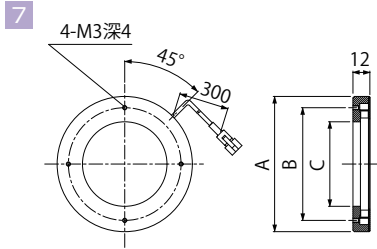

外形寸法図 (mm)

型式名	A	B	C	D
LDR2-32UV365	Ø32	Ø10	16	P.C.D.20
LDR2-42UV365	Ø42	Ø18	18	P.C.D.28
LDR2-50UV365	Ø50	Ø28	16	P.C.D.40
LDR2-90UV365	Ø90	Ø50	20	P.C.D.70
LDR2-90-30UV365	Ø90	Ø30	20	P.C.D.70

型式名	A	B	C	D
LDR2-100UV365-LA	Ø100	Ø70	22	P.C.D.84
LDR2-132UV365-LA	Ø132	Ø96	22	P.C.D.116
LDR2-170UV365-LA	Ø170	Ø134	22	P.C.D.154
LDR2-208UV365-LA	Ø208	Ø174	22	P.C.D.186

型式名	A	B	C
LDR-96UV365-LA-1	Ø96	Ø80	Ø60
LDR-146UV365-LA-1	Ø146	Ø130	Ø110
LDR-176UV365-LA-1	Ø176	Ø160	Ø140
LDR-206UV365-LA-1	Ø206	Ø190	Ø170

型式名	A	B	C	D	E
LDL-82X15UV365	92	82	17	20	15
LDL-130X15UV365	140	130	17	21	15
LDL-180X16UV365	191.4	181.4	18	21	16