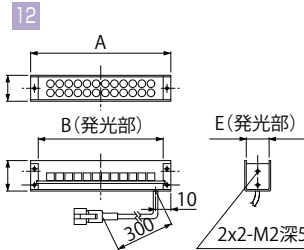

外形寸法図 (mm)

型式名	A	B	C	D
LDR2-32UV365	Ø32	Ø10	16	P.C.D.20
LDR2-42UV365	Ø42	Ø18	18	P.C.D.28
LDR2-50UV365	Ø50	Ø28	16	P.C.D.40
LDR2-90UV365	Ø90	Ø50	20	P.C.D.70
LDR2-90-30UV365	Ø90	Ø30	20	P.C.D.70

型式名	A	B	C	D
LDR2-100UV365-LA	Ø100	Ø70	22	P.C.D.84
LDR2-132UV365-LA	Ø132	Ø96	22	P.C.D.116
LDR2-170UV365-LA	Ø170	Ø134	22	P.C.D.154
LDR2-208UV365-LA	Ø208	Ø174	22	P.C.D.186

型式名	A	B	C
LDR-96UV365-LA-1	Ø96	Ø80	Ø60
LDR-146UV365-LA-1	Ø146	Ø130	Ø110
LDR-176UV365-LA-1	Ø176	Ø160	Ø140
LDR-206UV365-LA-1	Ø206	Ø190	Ø170

型式名	A	B	C	D	E
LDL-82X15UV365	92	82	17	20	15
LDL-130X15UV365	140	130	17	21	15
LDL-180X16UV365	191.4	181.4	18	21	16