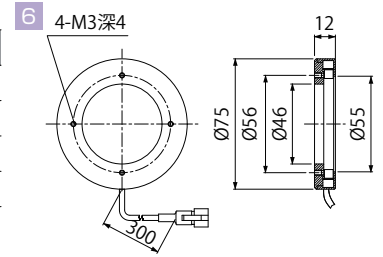

外形寸法図 (mm)

型式名	A	B	C	D
LDR2-32UV365	Ø32	Ø10	16	P.C.D.20
LDR2-42UV365	Ø42	Ø18	18	P.C.D.28
LDR2-50UV365	Ø50	Ø28	16	P.C.D.40
LDR2-90UV365	Ø90	Ø50	20	P.C.D.70
LDR2-90-30UV365	Ø90	Ø30	20	P.C.D.70

型式名	A	B	C	D
LDR2-100UV365-LA	Ø100	Ø70	22	P.C.D.84
LDR2-132UV365-LA	Ø132	Ø96	22	P.C.D.116
LDR2-170UV365-LA	Ø170	Ø134	22	P.C.D.154
LDR2-208UV365-LA	Ø208	Ø174	22	P.C.D.186

型式名	A	B	C
LDR-96UV365-LA-1	Ø96	Ø80	Ø60
LDR-146UV365-LA-1	Ø146	Ø130	Ø110
LDR-176UV365-LA-1	Ø176	Ø160	Ø140
LDR-206UV365-LA-1	Ø206	Ø190	Ø170

型式名	A	B	C	D	E
LDL-82X15UV365	92	82	17	20	15
LDL-130X15UV365	140	130	17	21	15
LDL-180X16UV365	191.4	181.4	18	21	16