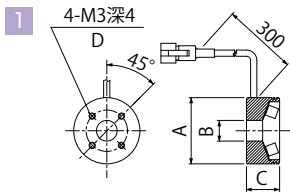

外形寸法図 (mm)

型式名	A	B	C	D
LDR2-32UV365	Ø32	Ø10	16	P.C.D.20
LDR2-42UV365	Ø42	Ø18	18	P.C.D.28
LDR2-50UV365	Ø50	Ø28	16	P.C.D.40
LDR2-90UV365	Ø90	Ø50	20	P.C.D.70
LDR2-90-30UV365	Ø90	Ø30	20	P.C.D.70

型式名	A	B	C	D
LDR2-100UV365-LA	Ø100	Ø70	22	P.C.D.84
LDR2-132UV365-LA	Ø132	Ø96	22	P.C.D.116
LDR2-170UV365-LA	Ø170	Ø134	22	P.C.D.154
LDR2-208UV365-LA	Ø208	Ø174	22	P.C.D.186

型式名	A	B	C
LDR-96UV365-LA-1	Ø96	Ø80	Ø60
LDR-146UV365-LA-1	Ø146	Ø130	Ø110
LDR-176UV365-LA-1	Ø176	Ø160	Ø140
LDR-206UV365-LA-1	Ø206	Ø190	Ø170

型式名	A	B	C	D	E
LDL-82X15UV365	92	82	17	20	15
LDL-130X15UV365	140	130	17	21	15
LDL-180X16UV365	191.4	181.4	18	21	16