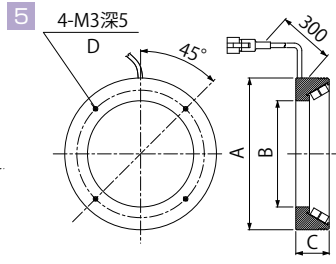

外形寸法図 (mm)

型式名	A	B	C	D
LDR2-32UV365	Ø32	Ø10	16	P.C.D.20
LDR2-42UV365	Ø42	Ø18	18	P.C.D.28
LDR2-50UV365	Ø50	Ø28	16	P.C.D.40
LDR2-90UV365	Ø90	Ø50	20	P.C.D.70
LDR2-90-30UV365	Ø90	Ø30	20	P.C.D.70

型式名	A	B	C	D
LDR2-100UV365-LA	Ø100	Ø70	22	P.C.D.84
LDR2-132UV365-LA	Ø132	Ø96	22	P.C.D.116
LDR2-170UV365-LA	Ø170	Ø134	22	P.C.D.154
LDR2-208UV365-LA	Ø208	Ø174	22	P.C.D.186

型式名	A	B	C
LDR-96UV365-LA-1	Ø96	Ø80	Ø60
LDR-146UV365-LA-1	Ø146	Ø130	Ø110
LDR-176UV365-LA-1	Ø176	Ø160	Ø140
LDR-206UV365-LA-1	Ø206	Ø190	Ø170

型式名	A	B	C	D	E
LDL-82X15UV365	92	82	17	20	15
LDL-130X15UV365	140	130	17	21	15
LDL-180X16UV365	191.4	181.4	18	21	16