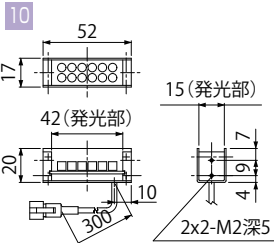

外形寸法図 (mm)

型式名	A	B	C	D
LDR2-32UV365	Ø32	Ø10	16	P.C.D.20
LDR2-42UV365	Ø42	Ø18	18	P.C.D.28
LDR2-50UV365	Ø50	Ø28	16	P.C.D.40
LDR2-90UV365	Ø90	Ø50	20	P.C.D.70
LDR2-90-30UV365	Ø90	Ø30	20	P.C.D.70

型式名	A	B	C	D
LDR2-100UV365-LA	Ø100	Ø70	22	P.C.D.84
LDR2-132UV365-LA	Ø132	Ø96	22	P.C.D.116
LDR2-170UV365-LA	Ø170	Ø134	22	P.C.D.154
LDR2-208UV365-LA	Ø208	Ø174	22	P.C.D.186

型式名	A	B	C
LDR-96UV365-LA-1	Ø96	Ø80	Ø60
LDR-146UV365-LA-1	Ø146	Ø130	Ø110
LDR-176UV365-LA-1	Ø176	Ø160	Ø140
LDR-206UV365-LA-1	Ø206	Ø190	Ø170

型式名	A	B	C	D	E
LDL-82X15UV365	92	82	17	20	15
LDL-130X15UV365	140	130	17	21	15
LDL-180X16UV365	191.4	181.4	18	21	16