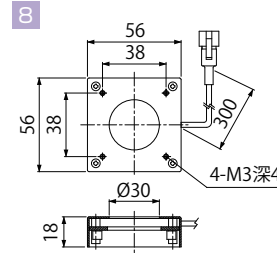

外形寸法図 (mm)

型式名	A	B	C	D
LDR2-32UV365	Ø32	Ø10	16	P.C.D.20
LDR2-42UV365	Ø42	Ø18	18	P.C.D.28
LDR2-50UV365	Ø50	Ø28	16	P.C.D.40
LDR2-90UV365	Ø90	Ø50	20	P.C.D.70
LDR2-90-30UV365	Ø90	Ø30	20	P.C.D.70

型式名	A	B	C	D
LDR2-100UV365-LA	Ø100	Ø70	22	P.C.D.84
LDR2-132UV365-LA	Ø132	Ø96	22	P.C.D.116
LDR2-170UV365-LA	Ø170	Ø134	22	P.C.D.154
LDR2-208UV365-LA	Ø208	Ø174	22	P.C.D.186

型式名	A	B	C
LDR-96UV365-LA-1	Ø96	Ø80	Ø60
LDR-146UV365-LA-1	Ø146	Ø130	Ø110
LDR-176UV365-LA-1	Ø176	Ø160	Ø140
LDR-206UV365-LA-1	Ø206	Ø190	Ø170

型式名	A	B	C	D	E
LDL-82X15UV365	92	82	17	20	15
LDL-130X15UV365	140	130	17	21	15
LDL-180X16UV365	191.4	181.4	18	21	16