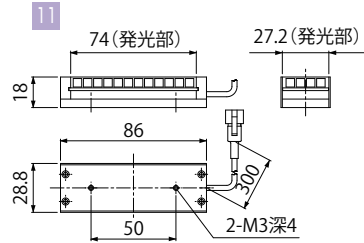

外形寸法図 (mm)

型式名	A	B	C	D
LDR2-32UV365	Ø32	Ø10	16	P.C.D.20
LDR2-42UV365	Ø42	Ø18	18	P.C.D.28
LDR2-50UV365	Ø50	Ø28	16	P.C.D.40
LDR2-90UV365	Ø90	Ø50	20	P.C.D.70
LDR2-90-30UV365	Ø90	Ø30	20	P.C.D.70

型式名	A	B	C	D
LDR2-100UV365-LA	Ø100	Ø70	22	P.C.D.84
LDR2-132UV365-LA	Ø132	Ø96	22	P.C.D.116
LDR2-170UV365-LA	Ø170	Ø134	22	P.C.D.154
LDR2-208UV365-LA	Ø208	Ø174	22	P.C.D.186

型式名	A	B	C
LDR-96UV365-LA-1	Ø96	Ø80	Ø60
LDR-146UV365-LA-1	Ø146	Ø130	Ø110
LDR-176UV365-LA-1	Ø176	Ø160	Ø140
LDR-206UV365-LA-1	Ø206	Ø190	Ø170

型式名	A	B	C	D	E
LDL-82X15UV365	92	82	17	20	15
LDL-130X15UV365	140	130	17	21	15
LDL-180X16UV365	191.4	181.4	18	21	16