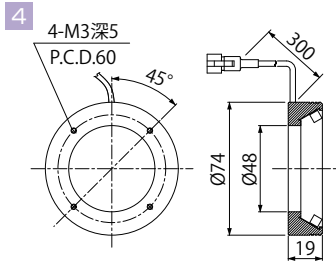

外形寸法図 (mm)

型式名	A	B	C	D
LDR2-32UV365	Ø32	Ø10	16	P.C.D.20
LDR2-42UV365	Ø42	Ø18	18	P.C.D.28
LDR2-50UV365	Ø50	Ø28	16	P.C.D.40
LDR2-90UV365	Ø90	Ø50	20	P.C.D.70
LDR2-90-30UV365	Ø90	Ø30	20	P.C.D.70

型式名	A	B	C	D
LDR2-100UV365-LA	Ø100	Ø70	22	P.C.D.84
LDR2-132UV365-LA	Ø132	Ø96	22	P.C.D.116
LDR2-170UV365-LA	Ø170	Ø134	22	P.C.D.154
LDR2-208UV365-LA	Ø208	Ø174	22	P.C.D.186

型式名	A	B	C
LDR-96UV365-LA-1	Ø96	Ø80	Ø60
LDR-146UV365-LA-1	Ø146	Ø130	Ø110
LDR-176UV365-LA-1	Ø176	Ø160	Ø140
LDR-206UV365-LA-1	Ø206	Ø190	Ø170

型式名	A	B	C	D	E
LDL-82X15UV365	92	82	17	20	15
LDL-130X15UV365	140	130	17	21	15
LDL-180X16UV365	191.4	181.4	18	21	16