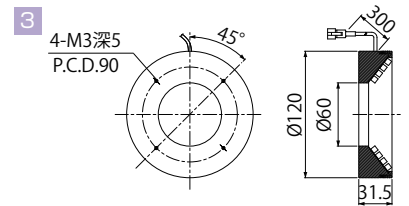

外形寸法図 (mm)

型式名	A	B	C	D
LDR2-32UV365	Ø32	Ø10	16	P.C.D.20
LDR2-42UV365	Ø42	Ø18	18	P.C.D.28
LDR2-50UV365	Ø50	Ø28	16	P.C.D.40
LDR2-90UV365	Ø90	Ø50	20	P.C.D.70
LDR2-90-30UV365	Ø90	Ø30	20	P.C.D.70

型式名	A	B	C	D
LDR2-100UV365-LA	Ø100	Ø70	22	P.C.D.84
LDR2-132UV365-LA	Ø132	Ø96	22	P.C.D.116
LDR2-170UV365-LA	Ø170	Ø134	22	P.C.D.154
LDR2-208UV365-LA	Ø208	Ø174	22	P.C.D.186

型式名	A	B	C
LDR-96UV365-LA-1	Ø96	Ø80	Ø60
LDR-146UV365-LA-1	Ø146	Ø130	Ø110
LDR-176UV365-LA-1	Ø176	Ø160	Ø140
LDR-206UV365-LA-1	Ø206	Ø190	Ø170

型式名	A	B	C	D	E
LDL-82X15UV365	92	82	17	20	15
LDL-130X15UV365	140	130	17	21	15
LDL-180X16UV365	191.4	181.4	18	21	16