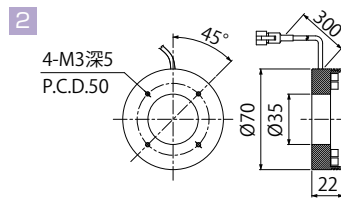

外形寸法図 (mm)

型式名	A	B	C	D
LDR2-32UV365	Ø32	Ø10	16	P.C.D.20
LDR2-42UV365	Ø42	Ø18	18	P.C.D.28
LDR2-50UV365	Ø50	Ø28	16	P.C.D.40
LDR2-90UV365	Ø90	Ø50	20	P.C.D.70
LDR2-90-30UV365	Ø90	Ø30	20	P.C.D.70

型式名	A	B	C	D
LDR2-100UV365-LA	Ø100	Ø70	22	P.C.D.84
LDR2-132UV365-LA	Ø132	Ø96	22	P.C.D.116
LDR2-170UV365-LA	Ø170	Ø134	22	P.C.D.154
LDR2-208UV365-LA	Ø208	Ø174	22	P.C.D.186

型式名	A	B	C
LDR-96UV365-LA-1	Ø96	Ø80	Ø60
LDR-146UV365-LA-1	Ø146	Ø130	Ø110
LDR-176UV365-LA-1	Ø176	Ø160	Ø140
LDR-206UV365-LA-1	Ø206	Ø190	Ø170

型式名	A	B	C	D	E
LDL-82X15UV365	92	82	17	20	15
LDL-130X15UV365	140	130	17	21	15
LDL-180X16UV365	191.4	181.4	18	21	16