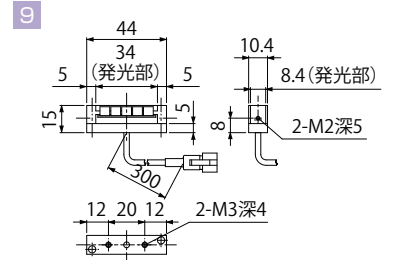

外形寸法図 (mm)

型式名	A	B	C	D
LDR2-32UV365	Ø32	Ø10	16	P.C.D.20
LDR2-42UV365	Ø42	Ø18	18	P.C.D.28
LDR2-50UV365	Ø50	Ø28	16	P.C.D.40
LDR2-90UV365	Ø90	Ø50	20	P.C.D.70
LDR2-90-30UV365	Ø90	Ø30	20	P.C.D.70

型式名	A	B	C	D
LDR2-100UV365-LA	Ø100	Ø70	22	P.C.D.84
LDR2-132UV365-LA	Ø132	Ø96	22	P.C.D.116
LDR2-170UV365-LA	Ø170	Ø134	22	P.C.D.154
LDR2-208UV365-LA	Ø208	Ø174	22	P.C.D.186

型式名	A	B	C
LDR-96UV365-LA-1	Ø96	Ø80	Ø60
LDR-146UV365-LA-1	Ø146	Ø130	Ø110
LDR-176UV365-LA-1	Ø176	Ø160	Ø140
LDR-206UV365-LA-1	Ø206	Ø190	Ø170

型式名	A	B	C	D	E
LDL-82X15UV365	92	82	17	20	15
LDL-130X15UV365	140	130	17	21	15
LDL-180X16UV365	191.4	181.4	18	21	16