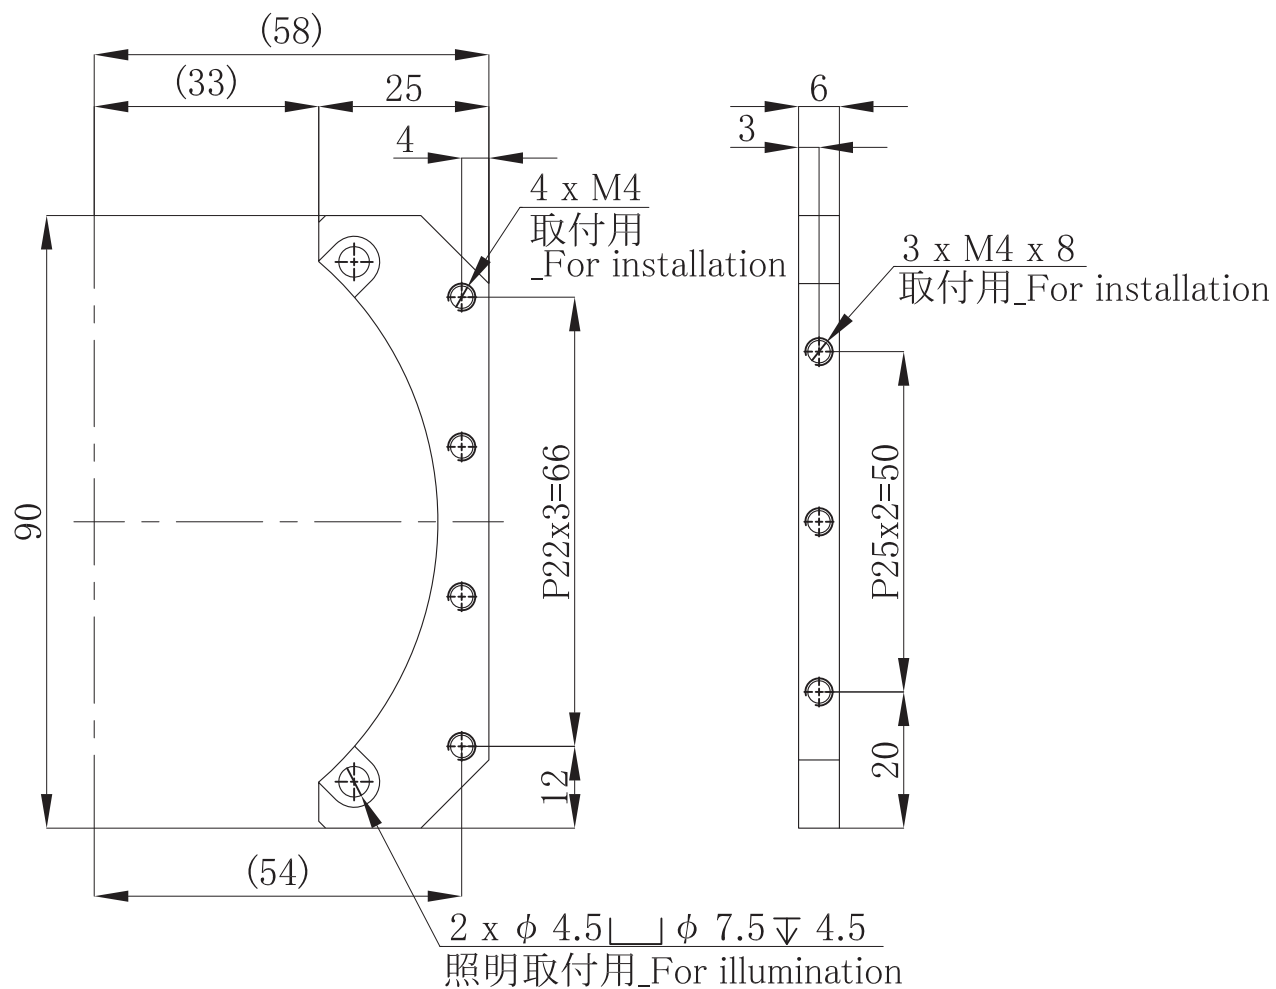

BK-100-CI

Unit: mm

付属品_Accessories
ブラケット_Bracket:2 pieces
CAP(M4x6mm):5 pieces