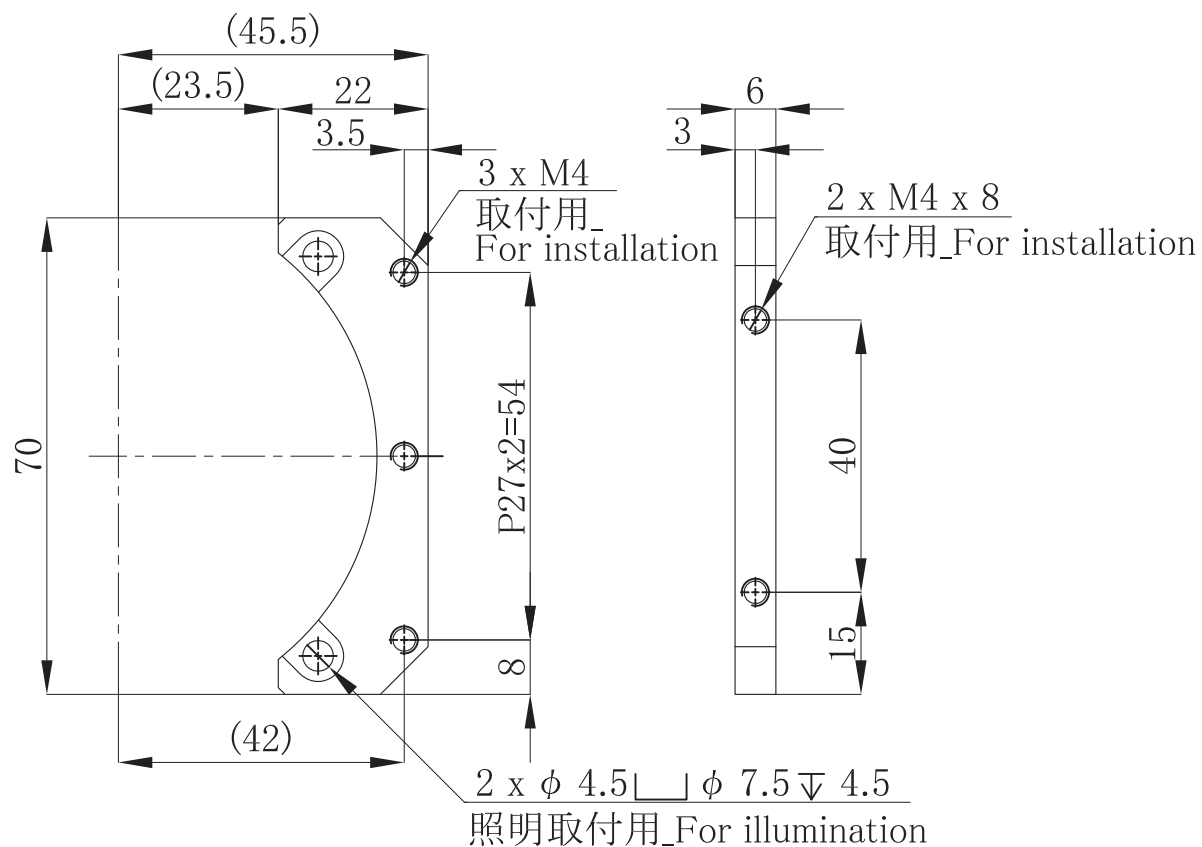

# BK-75-CI

Unit: mm

付属品\_Accessories  
ブラケット\_Bracket:2 pieces  
CAP(M4x6mm):5 pieces