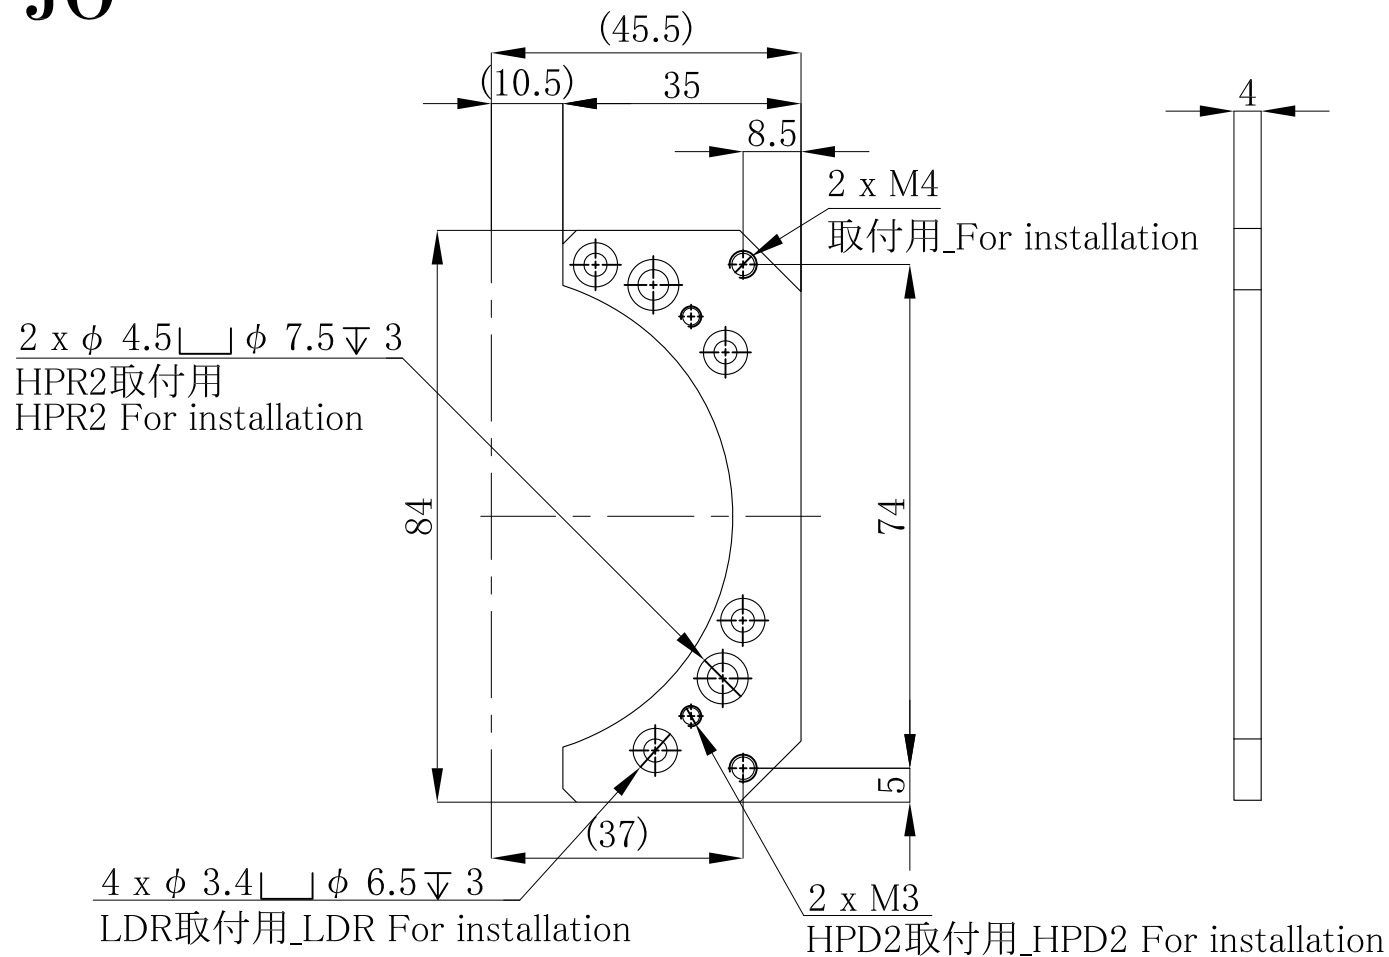

BK-75-JO

Unit: mm

付属品_Accessories
ブラケット_Bracket:2 pieces
CAP(M3x15mm):5 pieces (HPD2)
CAP(M3x5mm):5 pieces (LDR)
CAP(M4x6mm):5 pieces (HPR2)