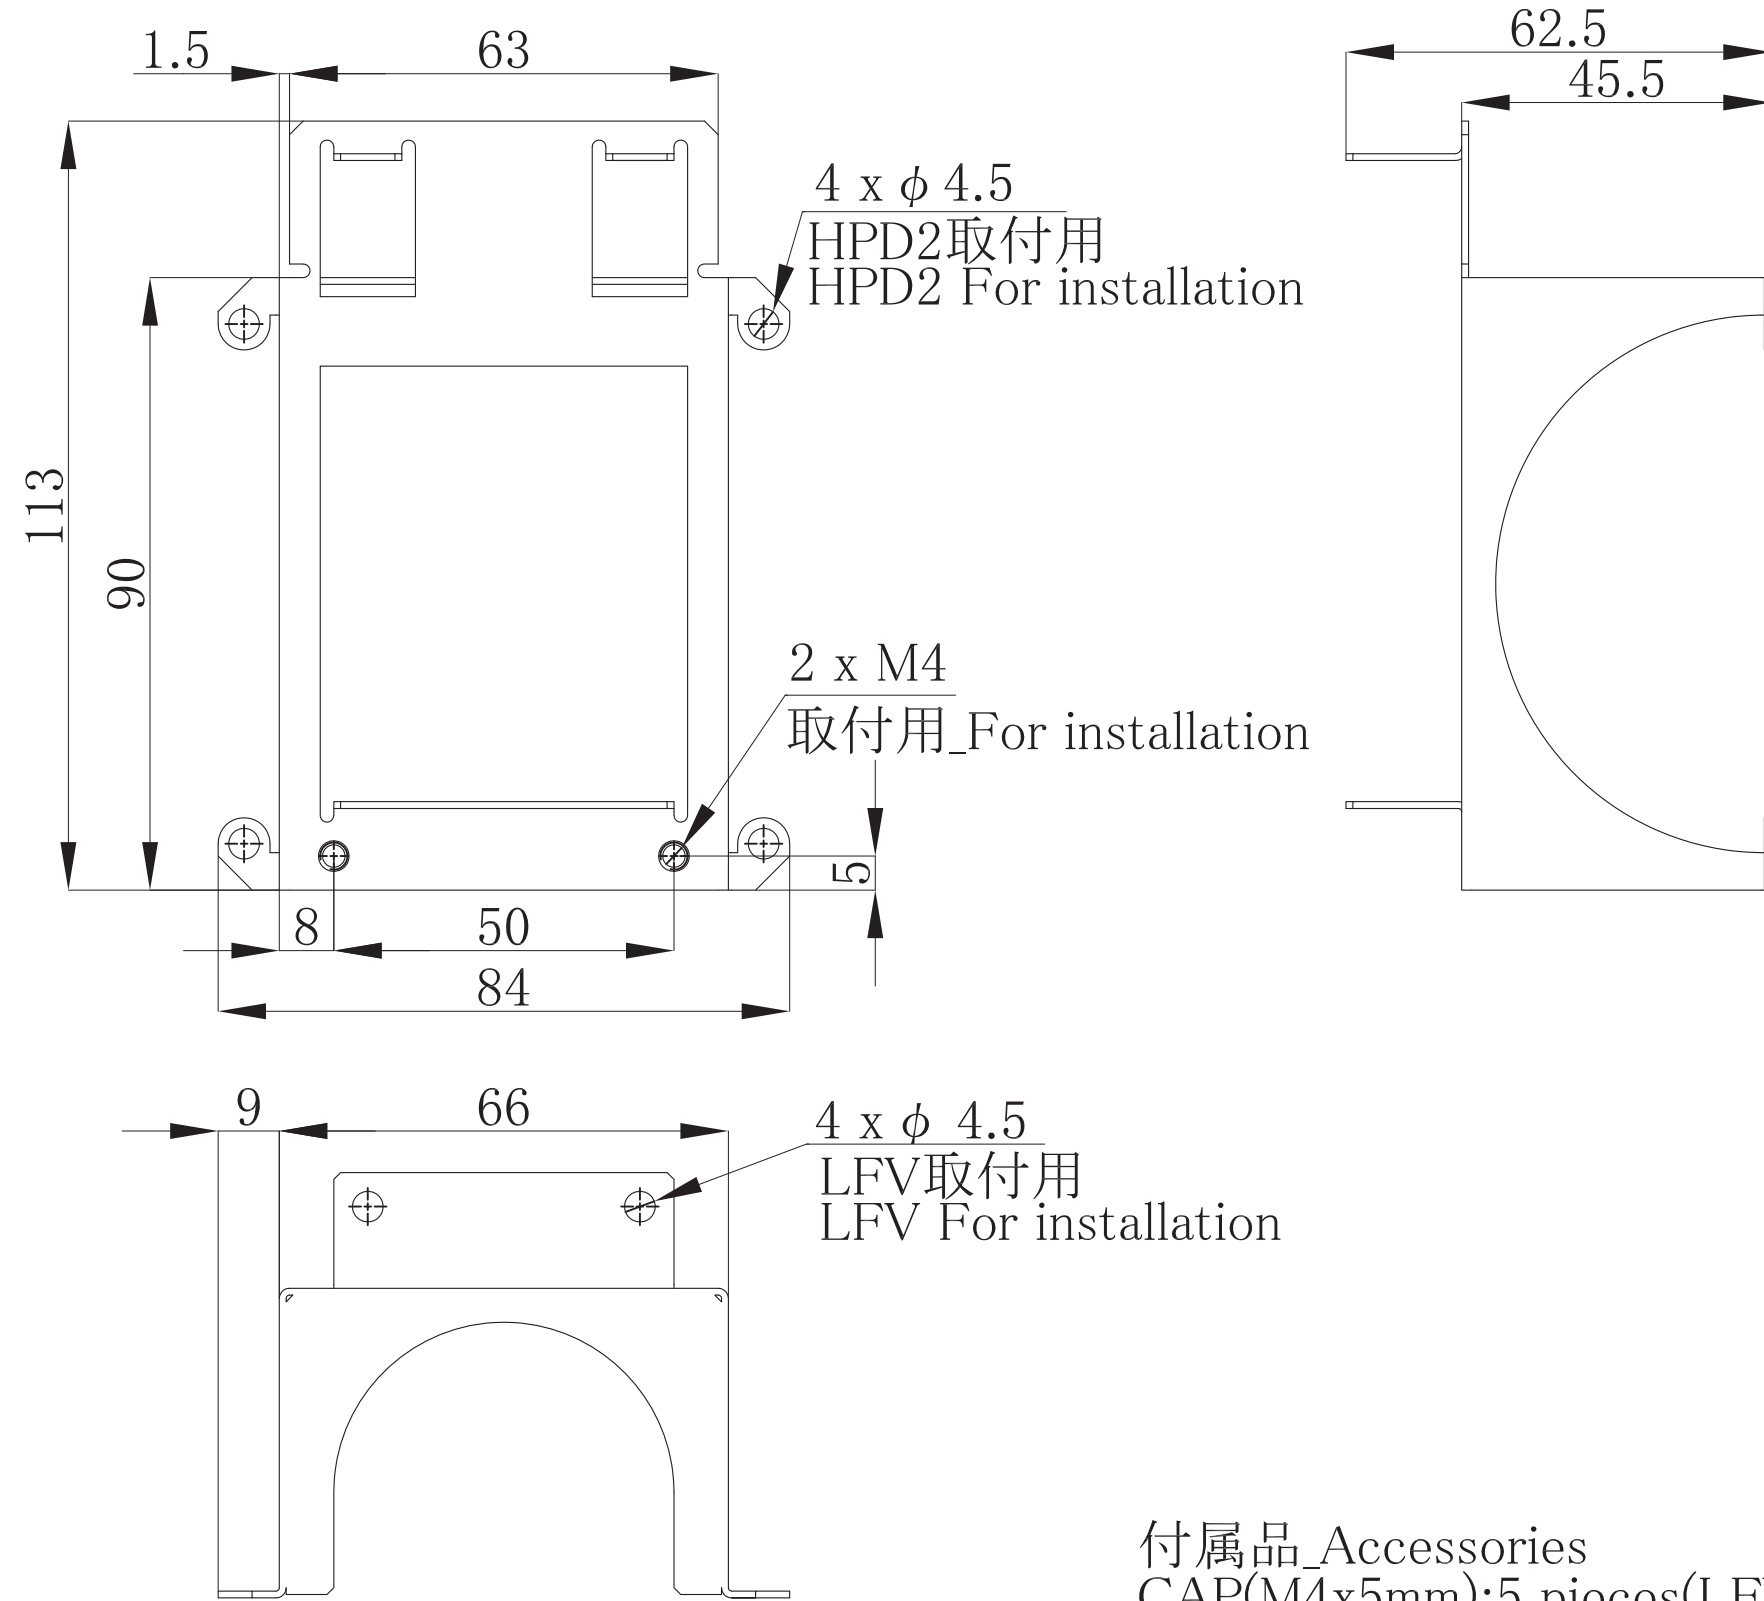

BK-HPD2-100-LFV

Unit: mm

付属品_Accessories
CAP(M4x5mm):5 pieces(LFV)
CAP(M4x8mm):5 pieces(HPD2)