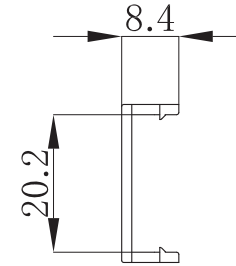

# CV-LDL2-275X16

Unit: mm

型式	A寸法
CV-LDL2-197X16	201.7
CV-LDL2-236X16	240.7
CV-LDL2-275X16	279.7
CV-LDL2-314X16	318.7
CV-LDL2-353X16	357.7
CV-LDL2-392X16	396.7
CV-LDL2-431X16	435.7
CV-LDL2-470X16	474.7
CV-LDL2-509X16	514