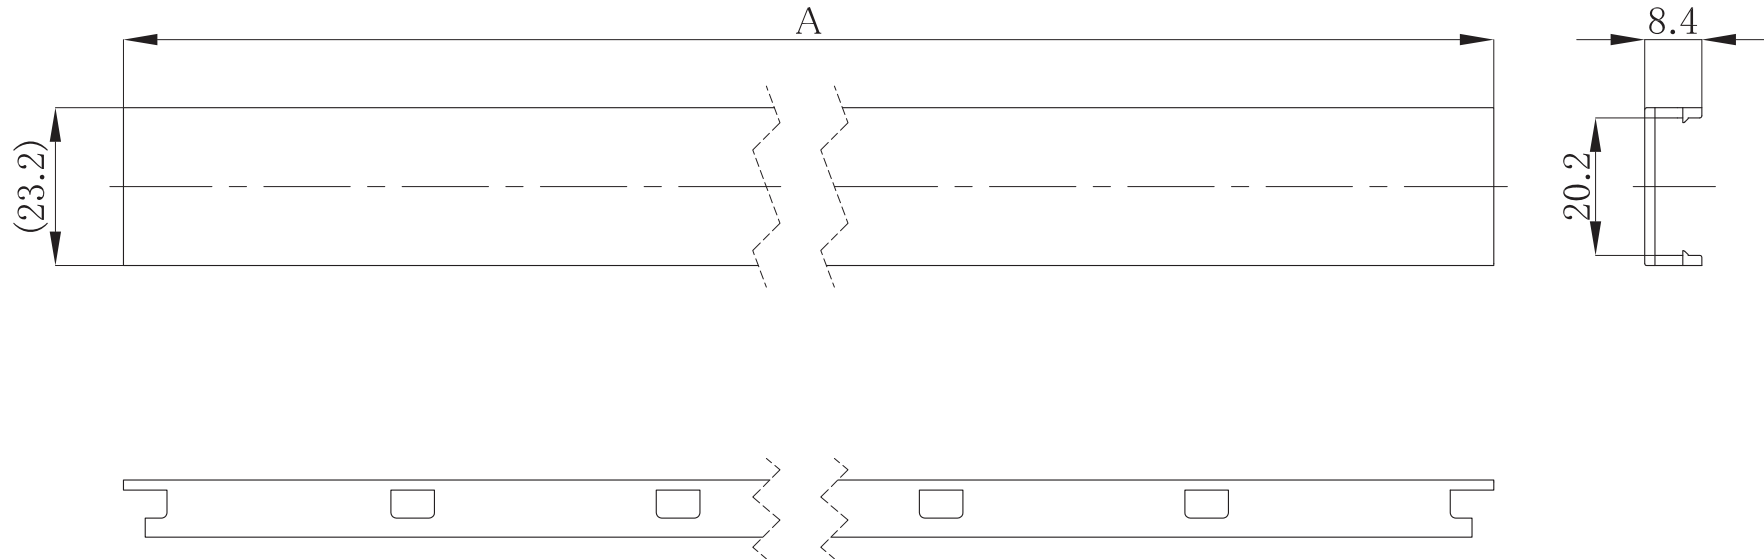

# DF-LDL2-236X16

Unit: mm

型式	A寸法
DF-LDL2-197X16	201.7
DF-LDL2-236X16	240.7
DF-LDL2-275X16	279.7
DF-LDL2-314X16	318.7
DF-LDL2-353X16	357.7
DF-LDL2-392X16	396.7
DF-LDL2-431X16	435.7
DF-LDL2-470X16	474.7
DF-LDL2-509X16	514