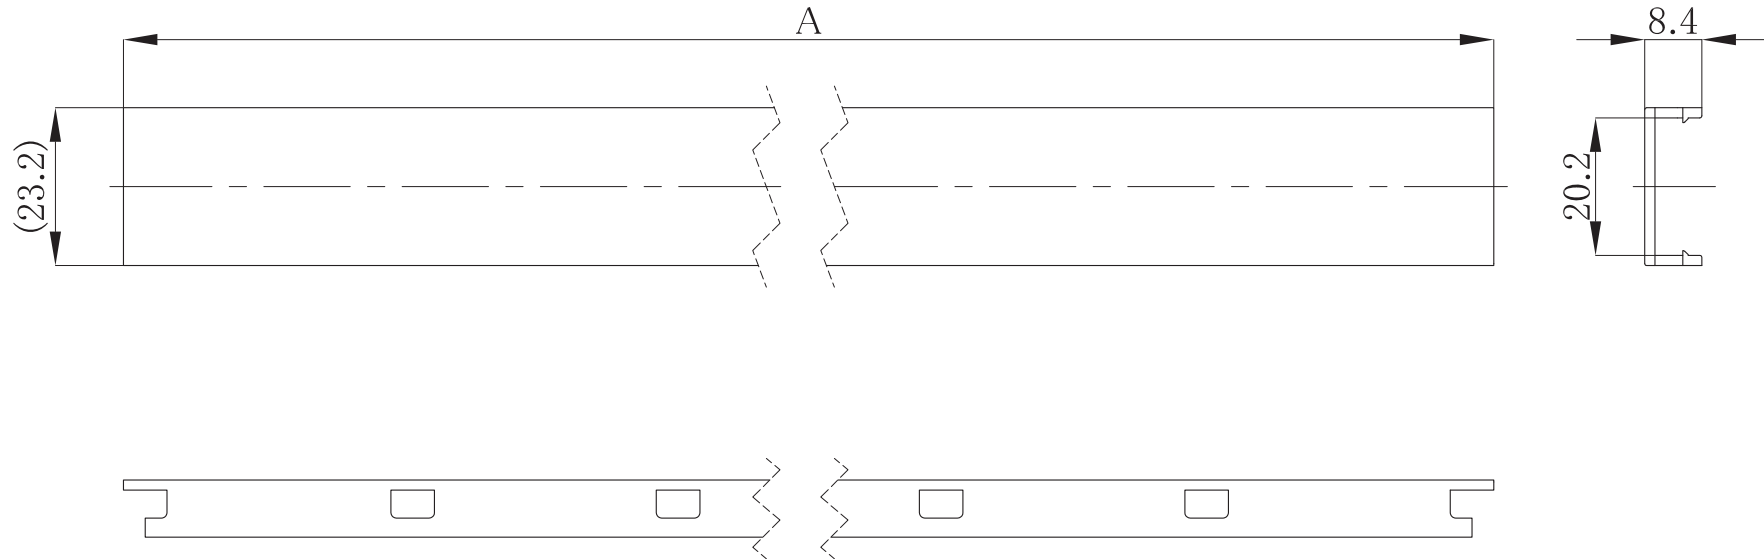

DF-LDL2-470X16

Unit: mm

型式	A寸法
DF-LDL2-197X16	201.7
DF-LDL2-236X16	240.7
DF-LDL2-275X16	279.7
DF-LDL2-314X16	318.7
DF-LDL2-353X16	357.7
DF-LDL2-392X16	396.7
DF-LDL2-431X16	435.7
DF-LDL2-470X16	474.7
DF-LDL2-509X16	514