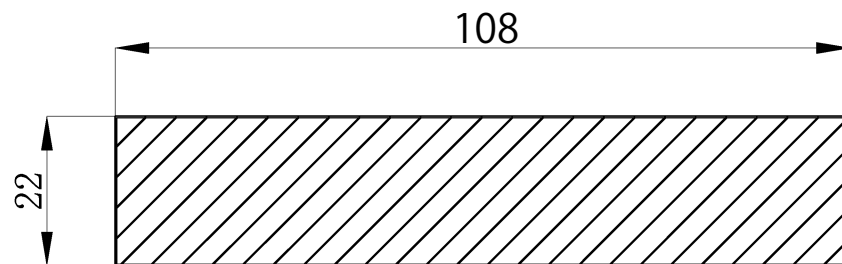

PL-LDL-PF-102XI8-VE

Unit:mm

↑
偏光方向
↓