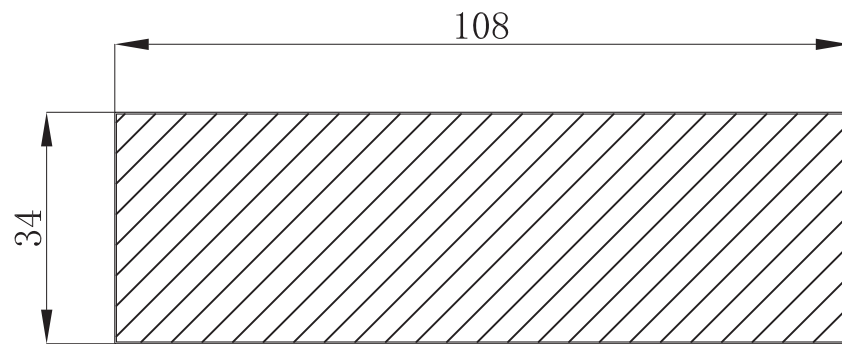

PL-LDL-PF-102X30-HO

Unit: mm

← 偏光方向 →