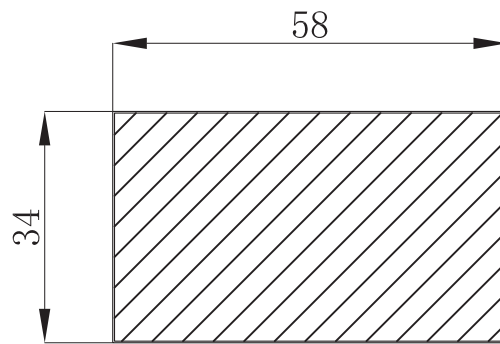

PL-LDL-PF-52X30-HO

Unit: mm

← 偏光方向 →