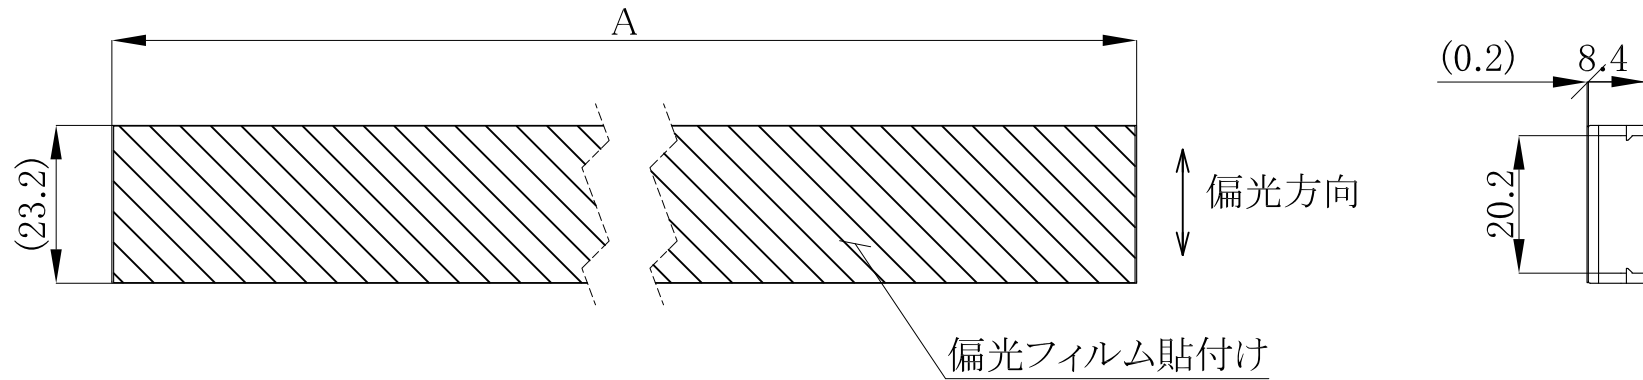

PL-LDL2-197X16-VE

Unit: mm

型式	A寸法
PL-LDL2-197X16-VE	201.7
PL-LDL2-236X16-VE	240.7
PL-LDL2-275X16-VE	279.7
PL-LDL2-314X16-VE	318.7
PL-LDL2-353X16-VE	357.7
PL-LDL2-392X16-VE	396.7
PL-LDL2-431X16-VE	435.7
PL-LDL2-470X16-VE	474.7
PL-LDL2-509X16-VE	514