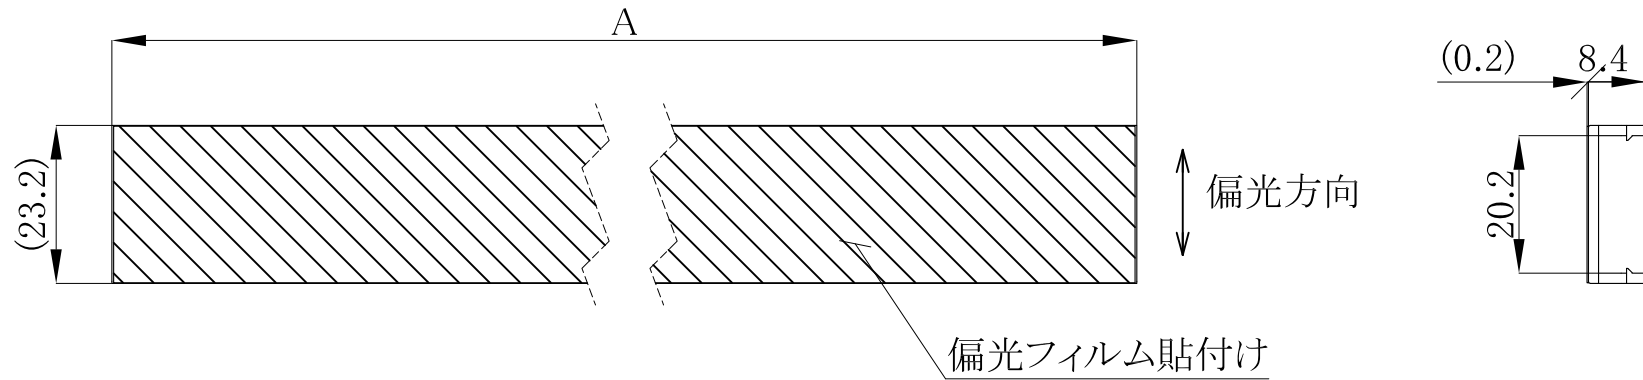

PL-LDL2-236X16-VE

Unit: mm

型式	A寸法
PL-LDL2-197X16-VE	201.7
PL-LDL2-236X16-VE	240.7
PL-LDL2-275X16-VE	279.7
PL-LDL2-314X16-VE	318.7
PL-LDL2-353X16-VE	357.7
PL-LDL2-392X16-VE	396.7
PL-LDL2-431X16-VE	435.7
PL-LDL2-470X16-VE	474.7
PL-LDL2-509X16-VE	514