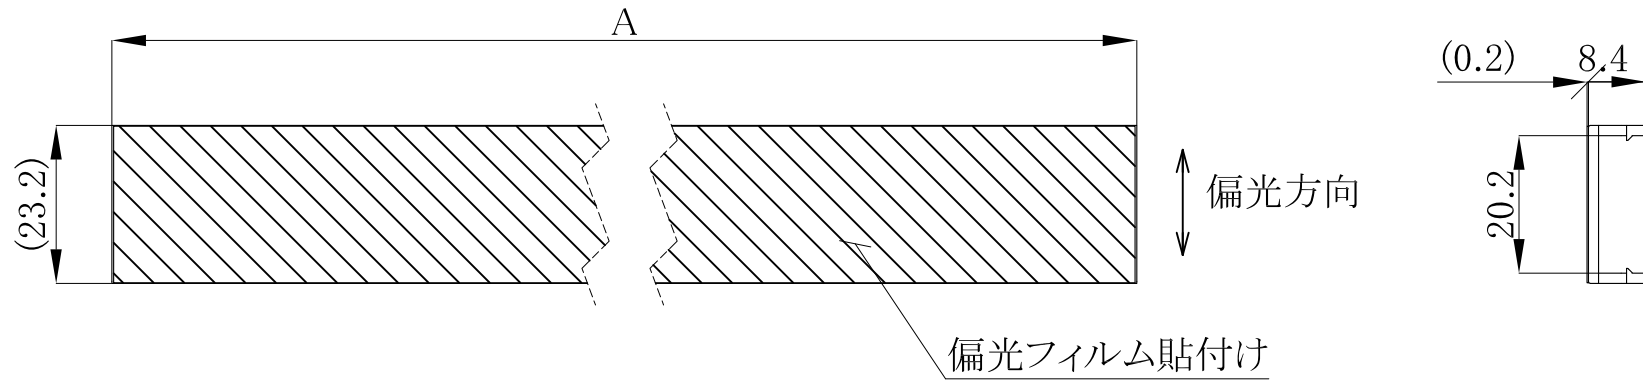

PL-LDL2-470X16-VE

Unit: mm

型式	A寸法
PL-LDL2-197X16-VE	201.7
PL-LDL2-236X16-VE	240.7
PL-LDL2-275X16-VE	279.7
PL-LDL2-314X16-VE	318.7
PL-LDL2-353X16-VE	357.7
PL-LDL2-392X16-VE	396.7
PL-LDL2-431X16-VE	435.7
PL-LDL2-470X16-VE	474.7
PL-LDL2-509X16-VE	514