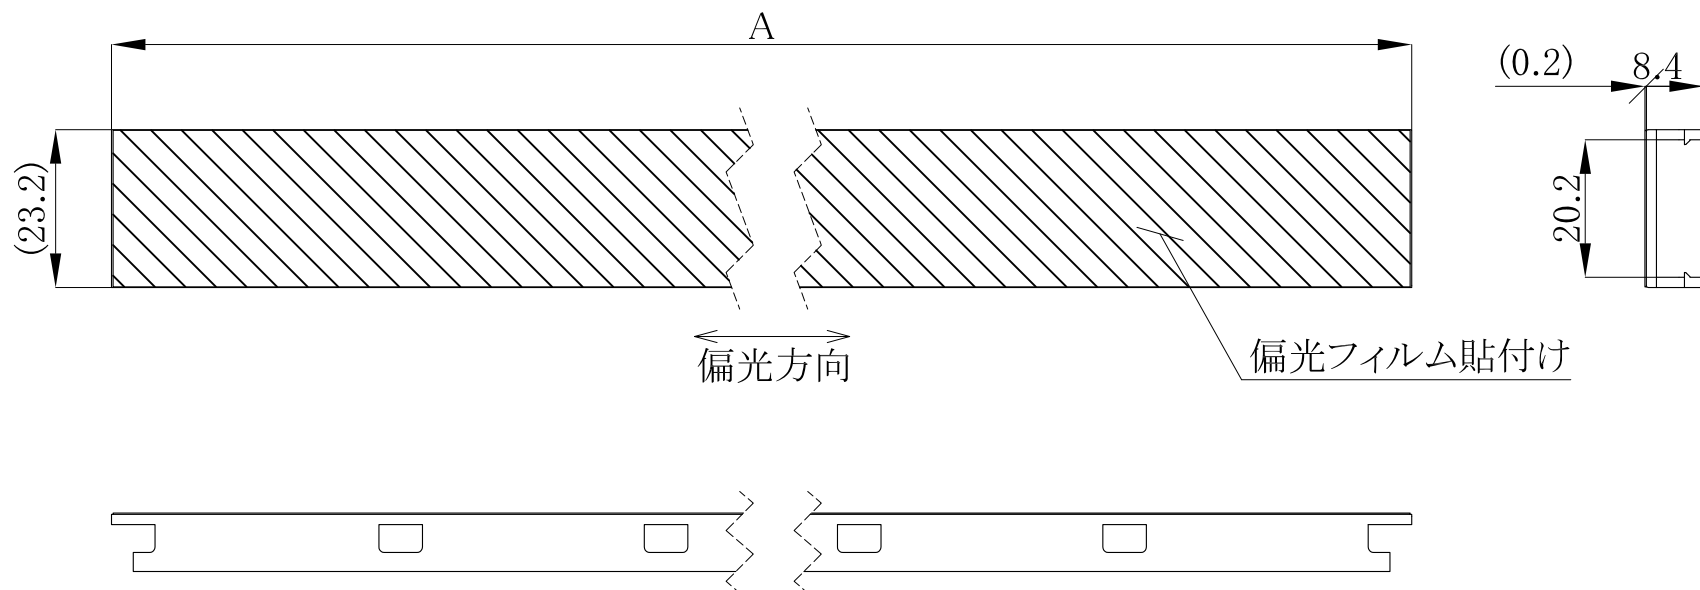

# PL-LDL2-470X16

Unit: mm

型式	A寸法
PL-LDL2-197X16	201.7
PL-LDL2-236X16	240.7
PL-LDL2-275X16	279.7
PL-LDL2-314X16	318.7
PL-LDL2-353X16	357.7
PL-LDL2-392X16	396.7
PL-LDL2-431X16	435.7
PL-LDL2-470X16	474.7
PL-LDL2-509X16	514