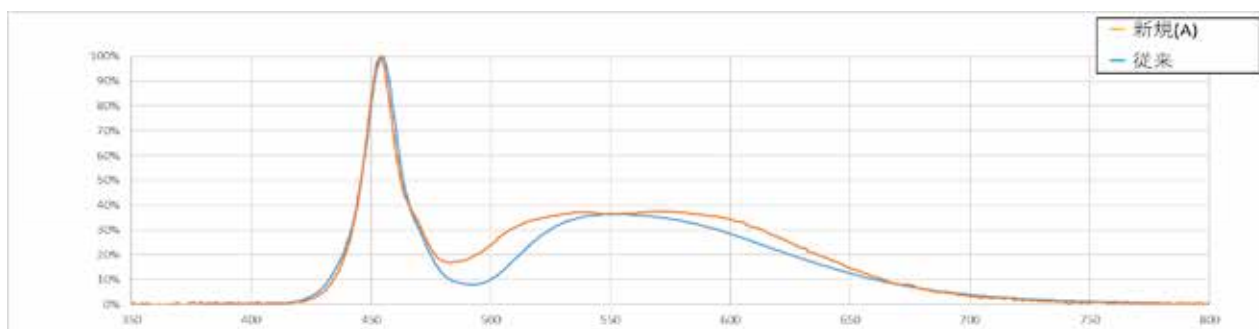

生産終了機種
製品型式
LDL2-218X30SW2-WD
LDL2-242X30SW2-WD
LDL2-266X30SW2-WD
LDL2-290X30SW2-WD
LDL2-314X30SW2-WD
LDL2-338X30SW2-WD
LDL2-362X30SW2-WD
LDL2-386X30SW2-WD
LDL2-410X30SW2-WD
LDL2-434X30SW2-WD
LDL2-458X30SW2-WD
LDL2-482X30SW2-WD
LDL2-506X30SW2-WD

推奨代替機種
製品型式
LDL2-218X30SW2-WD(A)
LDL2-242X30SW2-WD(A)
LDL2-266X30SW2-WD(A)
LDL2-290X30SW2-WD(A)
LDL2-314X30SW2-WD(A)
LDL2-338X30SW2-WD(A)
LDL2-362X30SW2-WD(A)
LDL2-386X30SW2-WD(A)
LDL2-410X30SW2-WD(A)
LDL2-434X30SW2-WD(A)
LDL2-458X30SW2-WD(A)
LDL2-482X30SW2-WD(A)
LDL2-506X30SW2-WD(A)

2. 理由

上記機種に使用の LED が生産終了

3. 仕様・性能の差異

照明に実装している LED の生産中止により、LED が変更になります。

それに伴い、相関色温度が低く（黄色っぽく）なります。

4. 最終受注日

2023年6月末日

詳細につきましては、弊社営業担当までお問合せください。

以上