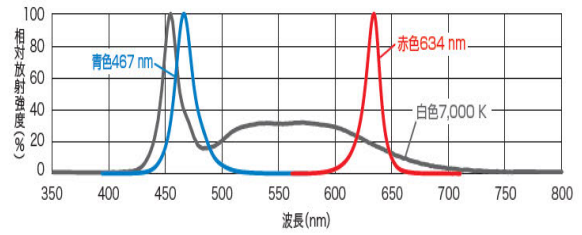

LDL2-458X30SW-WD	37W
LDL2-482X30SW-WD	38W
LDL2-506X30SW-WD	40W

LDL2-458X30SW2-WD(A)	72W
LDL2-482X30SW2-WD(A)	76W
LDL2-506X30SW2-WD(A)	80W

※後継機種は消費電力が上がりますので電源の容量にご注意ください。

■ 特性比較

【生産終了品】

【代替推奨機種】

① 分光分布

② 指向特性 (代表例)