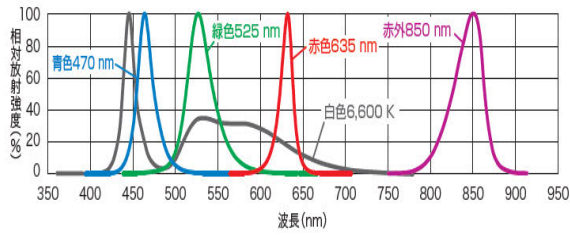

LDL2-458X30SW-WD	37W
LDL2-482X30SW-WD	38W
LDL2-506X30SW-WD	40W

LDL2-458X30SW2-WD(A)	72W
LDL2-482X30SW2-WD(A)	76W
LDL2-506X30SW2-WD(A)	80W

※後継機種は消費電力が上がりますので電源の容量にご注意ください。

■ 特性比較

【生産終了品】

【代替推奨機種】

① 分光分布

② 指向特性 (代表例)