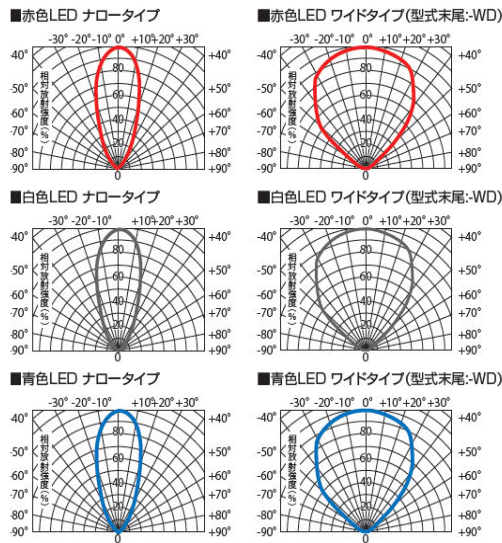

LDL2-458X30SW-WD	37W
LDL2-482X30SW-WD	38W
LDL2-506X30SW-WD	40W

LDL2-458X30SW2-WD(A)	72W
LDL2-482X30SW2-WD(A)	76W
LDL2-506X30SW2-WD(A)	80W

※後継機種は消費電力が上がりますので電源の容量にご注意ください。

■ 特性比較

【生産終了品】

【代替推奨機種】

① 分光分布

② 指向特性 (代表例)