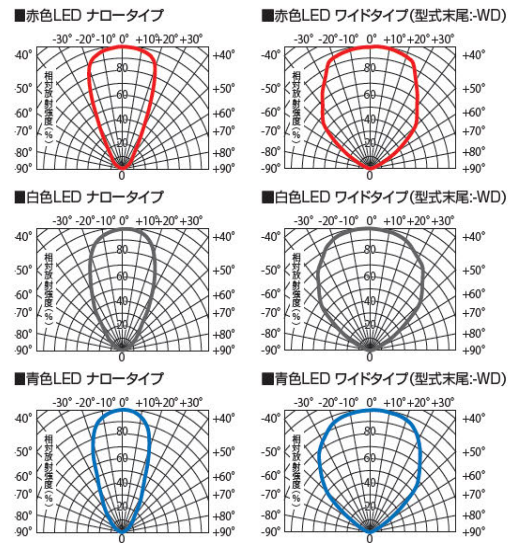

LDL2-458X30SW-WD	37W
LDL2-482X30SW-WD	38W
LDL2-506X30SW-WD	40W

LDL2-458X30SW2-WD(A)	72W
LDL2-482X30SW2-WD(A)	76W
LDL2-506X30SW2-WD(A)	80W

※後継機種は消費電力が上がりますので電源の容量にご注意ください。

■ 特性比較

【生産終了品】

【代替推奨機種】

① 分光分布

② 指向特性 (代表例)