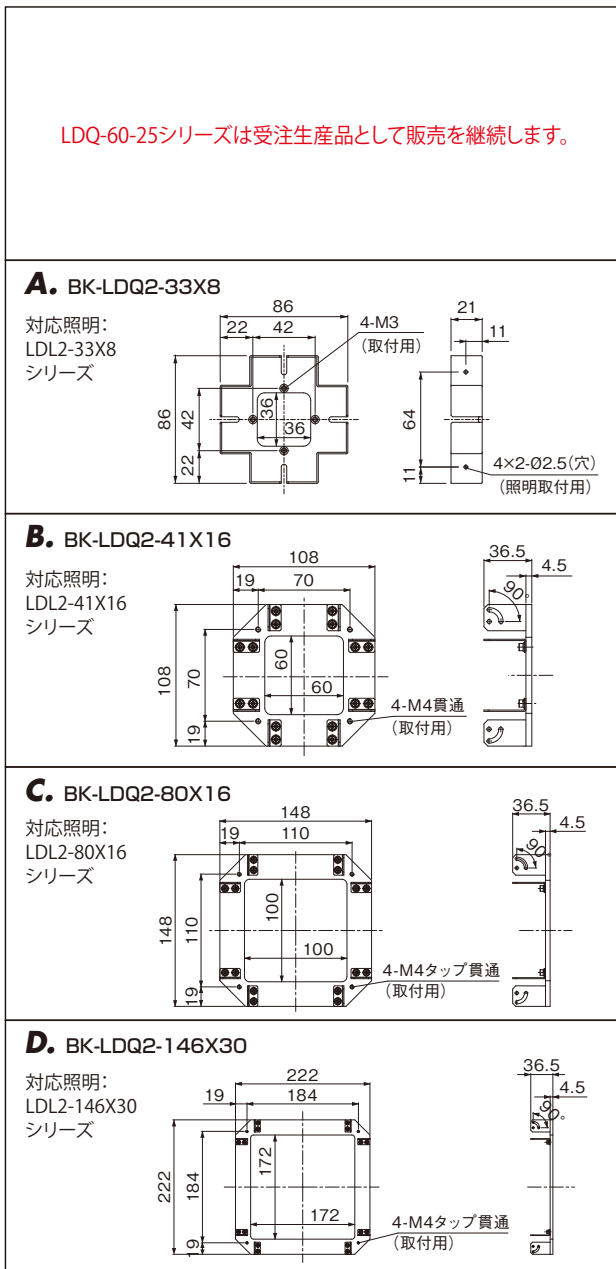

推奨代替製品 BK-LDQ2シリーズ図面 (mm)

※BK-LDQ2シリーズ(ブラケット)をご利用の際は、対応照明を4本ご用意ください。
※照明を固定する際は、付属の取付用ネジをご使用ください。
※対応照明の外形寸法は、製品カタログやWebページをご参照ください。