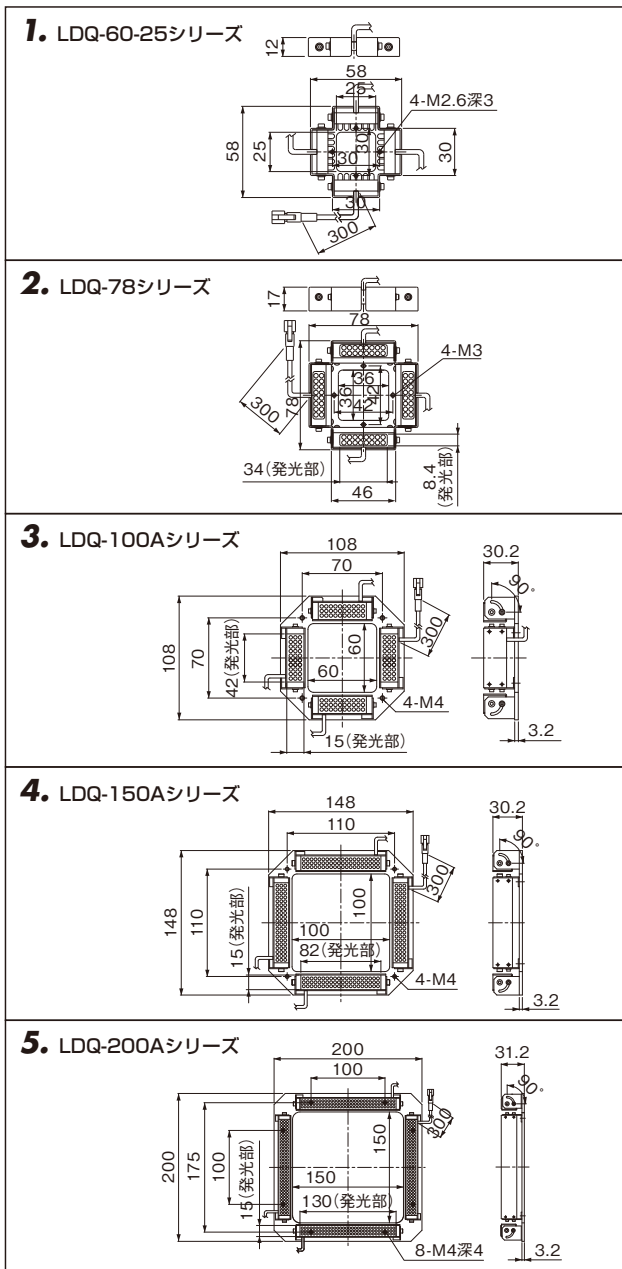

生産終了予定製品 LDQシリーズ図面 (mm)