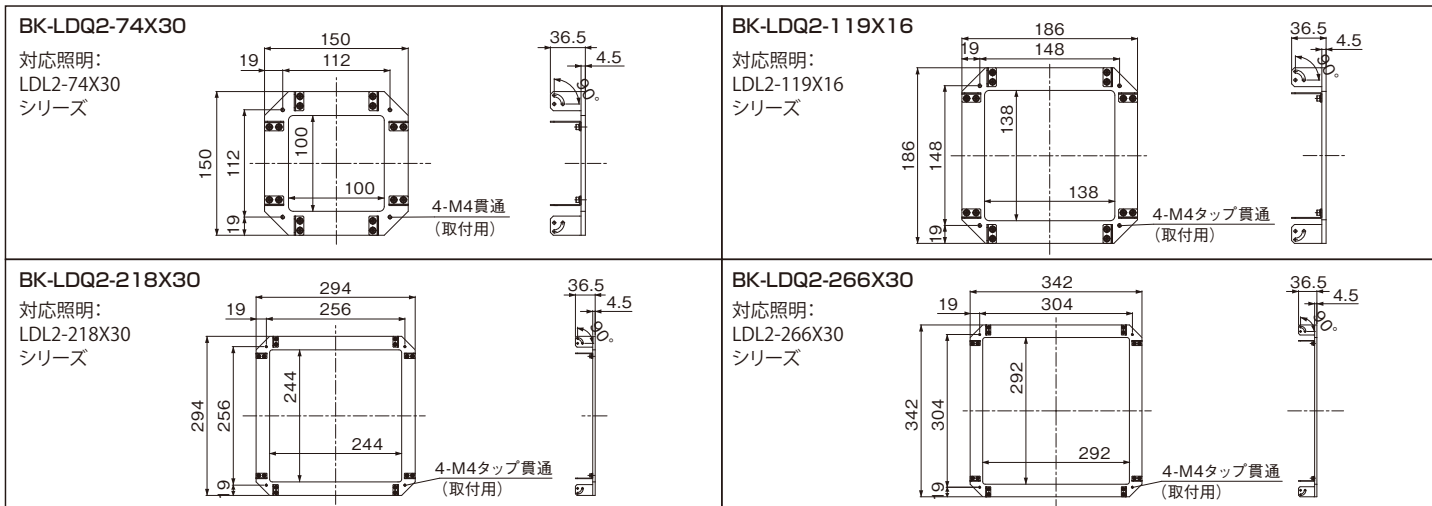

生産終了予定製品 LDQシリーズ図面 (mm)

推奨代替製品 BK-LDQ2シリーズ図面 (mm)

※BK-LDQ2シリーズ(ブラケット)をご利用の際は、対応照明を4本ご用意ください。
 ※照明を固定する際は、付属の取付用ネジをご使用ください。
 ※対応照明の外形寸法は、製品カタログやWebページをご参照ください。

その他の BK-LDQ2シリーズ図面 (mm)

シーシーエス株式会社

■ 本社/テストングルーム
TEL: 075-415-8277 FAX: 075-415-8278