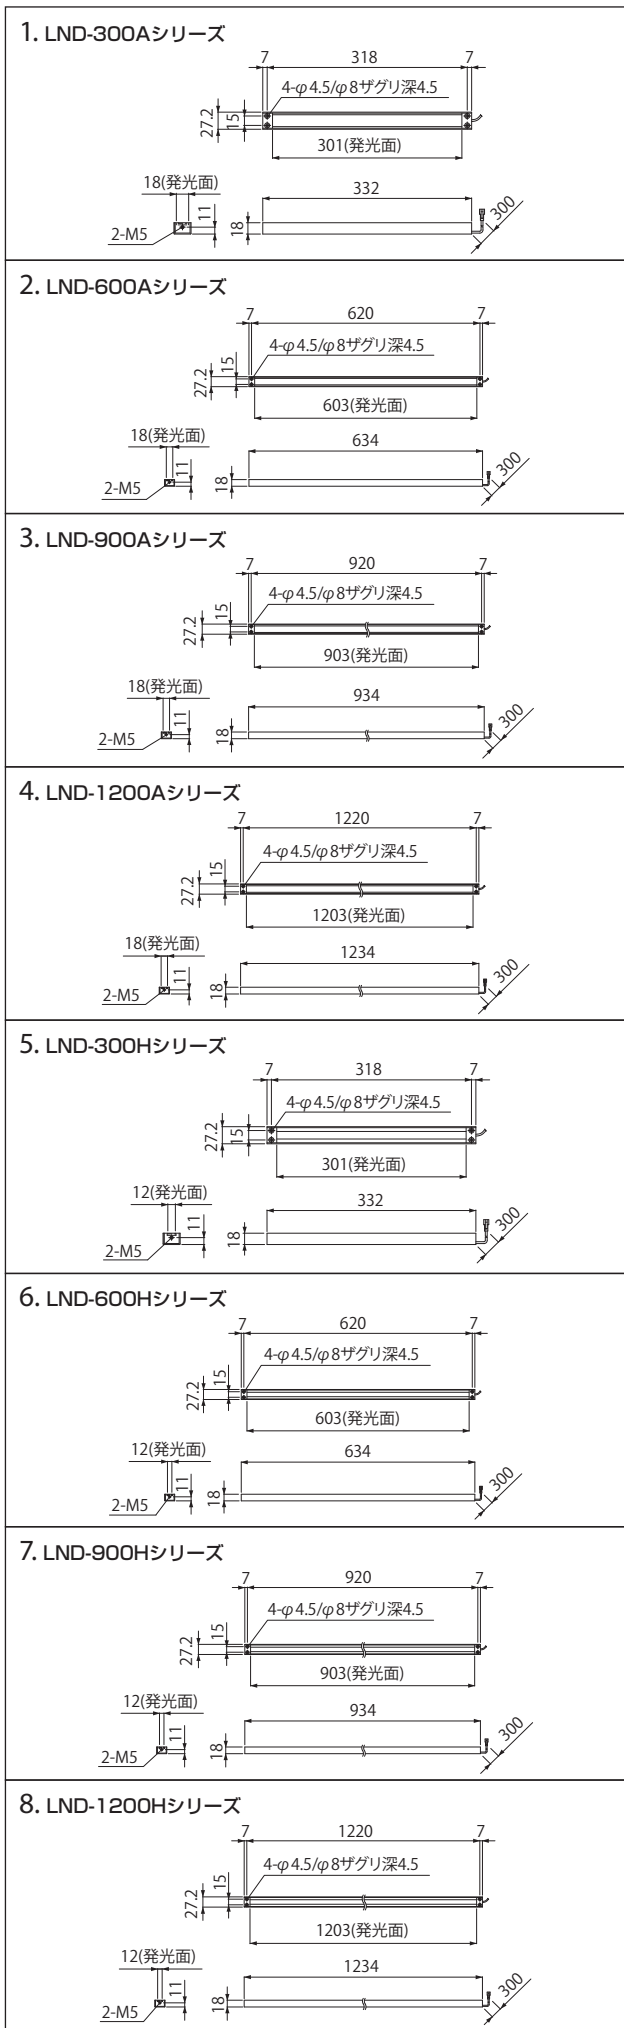

生産終了予定製品 LNDシリーズ図面 (mm)