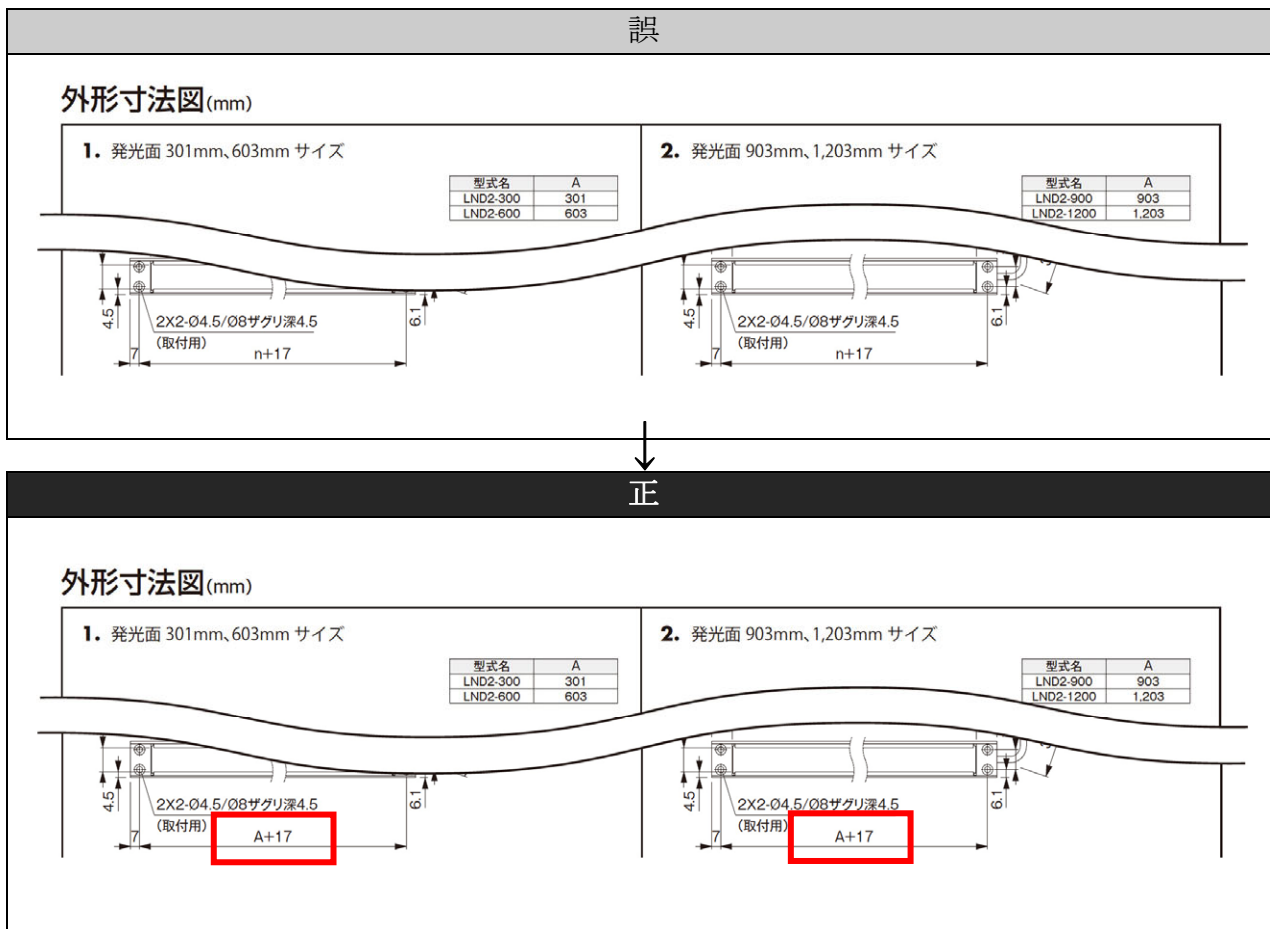

カタログ訂正のお知らせ

50 ページ <LND2 シリーズ>外形寸法図